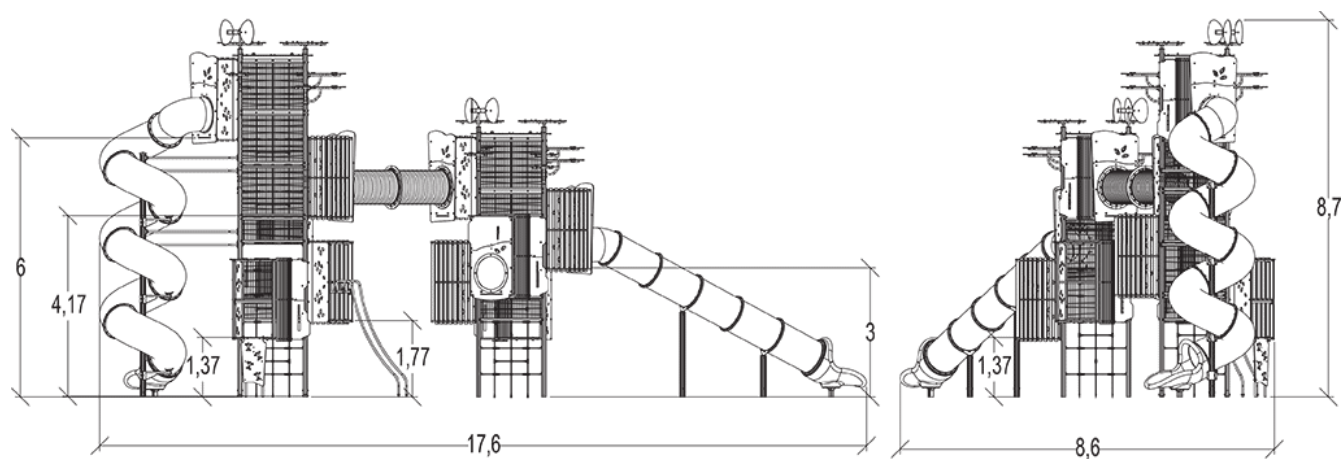

Produkt do zabawy został zbadany zgodnie z normami europejskimi EN 1176-1:2017, posiada aktualny certyfikat TÜV.

Gwarancja:

- 25 lat na wszystkie ścianki, słupy stalowe oraz rury ze stali nierdzewnej
- 10 lat na twarde plastik, elementy metalowe, podłogi ze sklejki i drewniane słupy
- 5 lat na sprężyny, siatki, elementy plastikowe formowane rotacyjnie i łączniki metalowe
- 2 lata na elementy ruchome

Dystrybutor w Polsce: **educarium spółka z o.o.** • ul. Grunwaldzka 207 • 85-451 Bydgoszcz
telefon 52 – 324 78 40 • educarium.pl • educarium-placezabaw.pl • bezpiecznanawierzchnia.pl