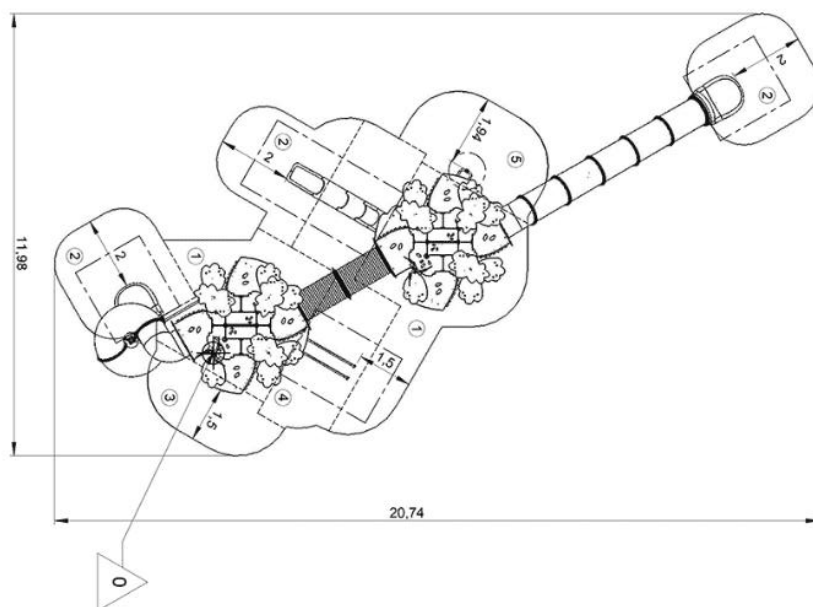

Produkt do zabawy został zbadany zgodnie z normami europejskimi EN 1176-1:2017, posiada aktualny certyfikat TÜV.

Gwarancja:

- 25 lat na wszystkie ścianki, słupy stalowe oraz rury ze stali nierdzewnej
- 10 lat na twarde plastik, elementy metalowe, podłogi ze sklejki i drewniane słupy
- 5 lat na sprężyny, siatki, elementy plastikowe formowane rotacyjnie i łączniki metalowe
- 2 lata na elementy ruchome

Dystrybutor w Polsce: **educarium spółka z o.o.** • ul. Grunwaldzka 207 • 85-451 Bydgoszcz
telefon 52 – 324 78 40 • educarium.pl • educarium-placezabaw.pl • bezpiecznanawierzchnia.pl