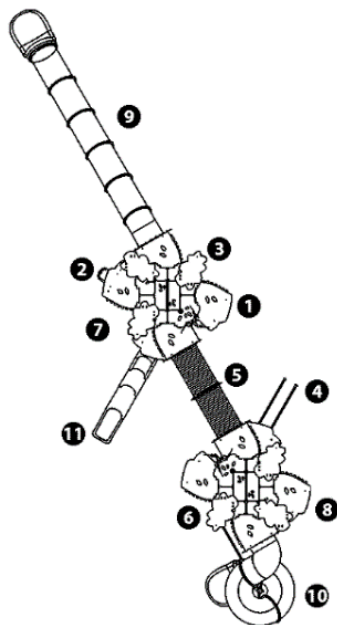

1. Wejście przez dziurkę
2. Słupek strażacki
3. Panel zabawowy „motylek”
4. Szybka zjeżdżalnia
5. Tunel z polietylenu
6. Ścianka wspinaczkowa HT: 1,37m
7. Wieża 6m / 5 platform
8. Wieża 8m / 5 platform
9. Zjazd z polietylenu HT: 2,97m
10. Zjazd z polietylenu HT: 5,97m
11. Zjazd HT: 1,77m

Integracyjność

niepełnosprawność
motoryczna

niepełnosprawność
sensoryczna

niepełnosprawność
intelektualna

Produkt do zabawy został zbadany zgodnie z normami europejskimi EN 1176-1:2017, posiada aktualny certyfikat TÜV.

Gwarancja:

- 25 lat na wszystkie ścianki, słupy stalowe oraz rury ze stali nierdzewnej
- 10 lat na twarde plastik, elementy metalowe, podłogi ze sklejki i drewniane słupy
- 5 lat na sprężyny, siatki, elementy plastikowe formowane rotacyjnie i łączniki metalowe
- 2 lata na elementy ruchome