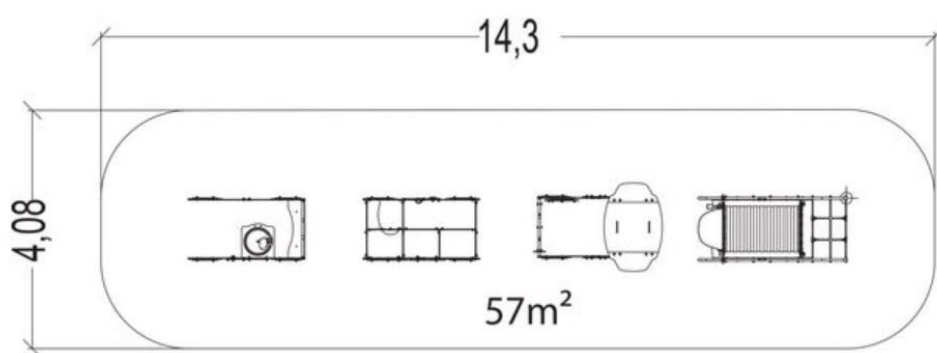

INTEGRACYJNOŚĆ:

niepełnosprawność motoryczna ☐

niepełnosprawność sensoryczna ☐

niepełnosprawność intelektualna ☐