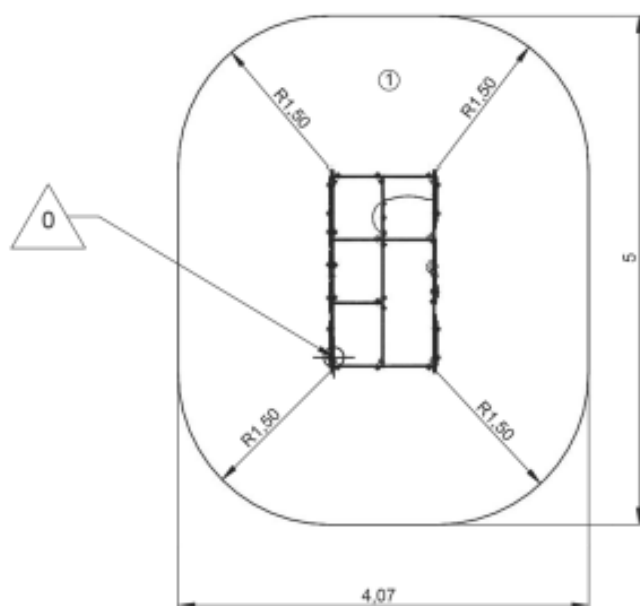

Produkt do zabawy został projektowany zgodnie z normami europejskimi EN 1176:2008 (PN-EN 1176:2009).

Gwarancja: 25 lat na wszystkie ścianki, słupy stalowe oraz rury ze stali nierdzewnej
10 lat na twardy plastik, elementy metalowe, podłogi ze sklejki i drewniane słupy
5 lat na sprężyny, siatki, elementy plastikowe formowane rotacyjnie i łączniki metalowe
2 lata na elementy ruchome

Dystrybutor w Polsce: educarium spółka z o.o. • ul. Grunwaldzka 207 • 85-451 Bydgoszcz
telefon 52 – 324 78 40 • educarium.pl • educarium-placezabaw.pl • bezpiecznanawierzchnia.pl