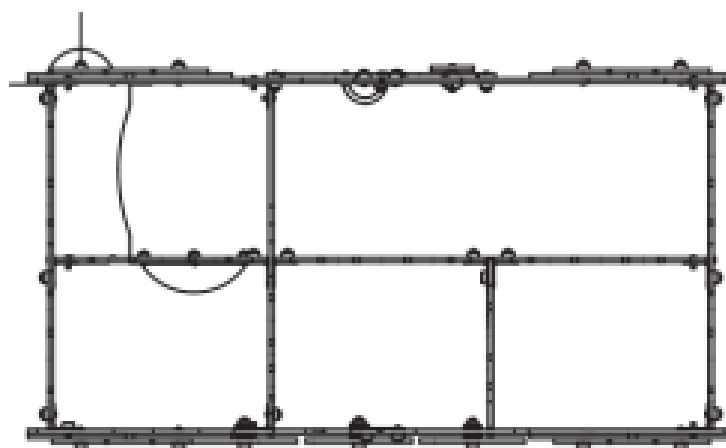

Produkt do zabawy został projektowany zgodnie z normami europejskimi EN 1176:2008 (PN-EN 1176:2009).

Gwarancja: 25 lat na wszystkie ścianki, słupy stalowe oraz rury ze stali nierdzewnej
10 lat na twardy plastik, elementy metalowe, podłogi ze sklejki i drewniane słupy
5 lat na sprężyny, siatki, elementy plastikowe formowane rotacyjnie i łączniki metalowe
2 lata na elementy ruchome

Dystrybutor w Polsce: educarium spółka z o.o. • ul. Grunwaldzka 207 • 85-451 Bydgoszcz
telefon 52 – 324 78 40 • educarium.pl • educarium-placezabaw.pl • bezpiecznanawierzchnia.pl