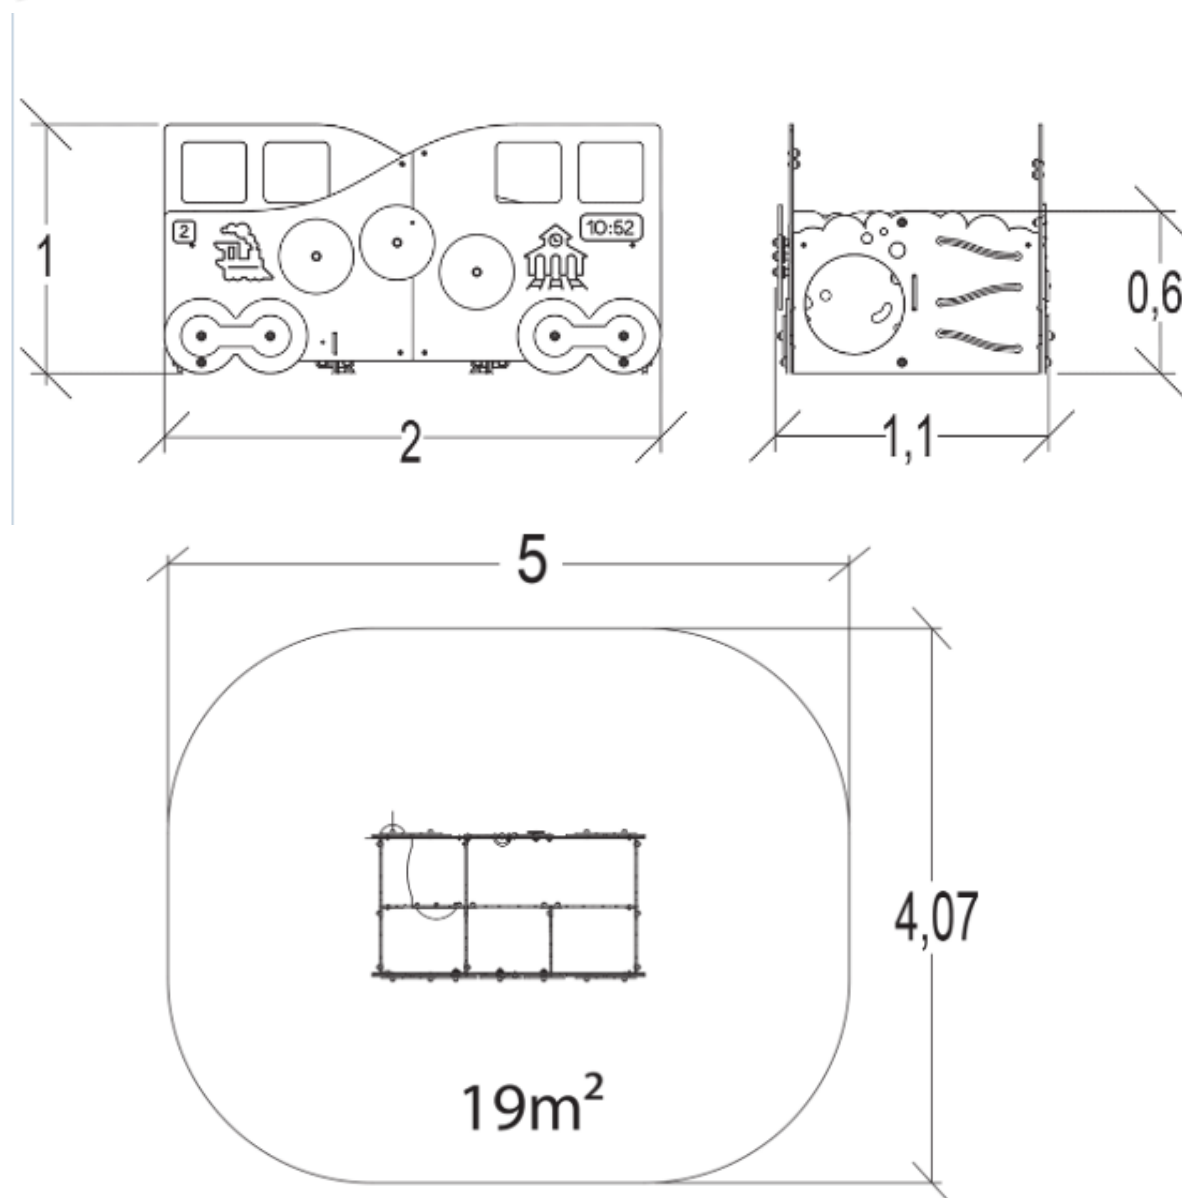

INTEGRACYJNOŚĆ:

- niepełnosprawność motoryczna ☐
- niepełnosprawność sensoryczna ☐
- niepełnosprawność intelektualna ☐

Produkt do zabawy został projektowany zgodnie z normami europejskimi EN 1176:2008 (PN-EN 1176:2009).

Gwarancja: 25 lat na wszystkie ścianki, słupy stalowe oraz rury ze stali nierdzewnej
10 lat na twarde plastik, elementy metalowe, podłogi ze sklejki i drewniane słupy
5 lat na sprężyny, siatki, elementy plastikowe formowane rotacyjnie i łączniki metalowe
2 lata na elementy ruchome

Dystrybutor w Polsce: educarium spółka z o.o. • ul. Grunwaldzka 207 • 85-451 Bydgoszcz
telefon 52 – 324 78 40 • educarium.pl • educarium-placezabaw.pl • bezpiecznanawierzchnia.pl