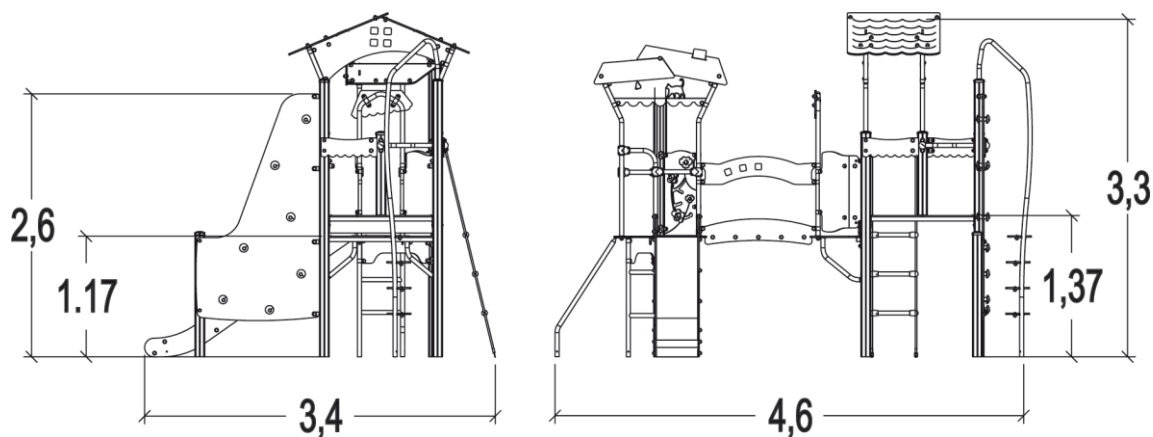

INTEGRACYJNOŚĆ:

niepełnosprawność motoryczna ☐

niepełnosprawność sensoryczna ☐

niepełnosprawność intelektualna ☐

Produkt do zabawy został zbadany zgodnie z normami europejskimi EN 1176-2008, posiada aktualny certyfikat TÜV.

Gwarancja:

25 lat na wszystkie ścianki, słupy stalowe oraz rury ze stali nierdzewnej

10 lat na twarde plastik, elementy metalowe, podłogi ze sklejki i drewniane słupy

5 lat na sprężyny, siatki, elementy plastikowe formowane rotacyjnie i łączniki metalowe

2 lata na elementy ruchome

Dystrybutor w Polsce: educarium spółka z o.o. • ul. Grunwaldzka 207 • 85-451 Bydgoszcz
telefon 52 – 324 78 40 • educarium.pl • educarium-placezabaw.pl • bezpiecznanawierzchnia.pl