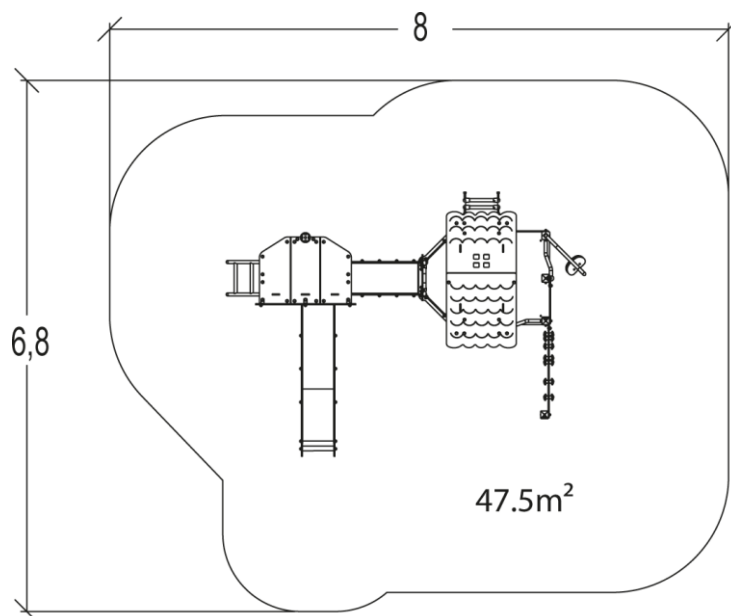

INTEGRACYJNOŚĆ:

niepełnosprawność motoryczna ☐

niepełnosprawność sensoryczna ☐

niepełnosprawność intelektualna ☐

Produkt do zabawy został zbadany zgodnie z normami europejskimi EN 1176-2008, posiada aktualny certyfikat TÜV.

Gwarancja:

25 lat na wszystkie ścianki, słupy stalowe oraz rury ze stali nierdzewnej

10 lat na twarde plastik, elementy metalowe, podłogi ze sklejki i drewniane słupy

5 lat na sprężyny, siatki, elementy plastikowe formowane rotacyjnie i łączniki metalowe

2 lata na elementy ruchome

Dystrybutor w Polsce: educarium spółka z o.o. • ul. Grunwaldzka 207 • 85-451 Bydgoszcz
telefon 52 – 324 78 40 • educarium.pl • educarium-placezabaw.pl • bezpiecznanawierzchnia.pl