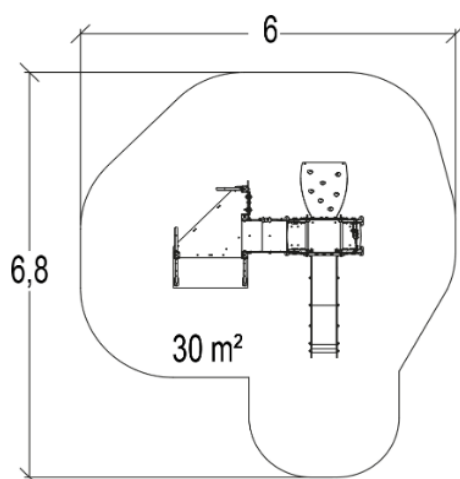

		
1	0,6m	7m ²
2	1m	23,5m ²

INTEGRACYJNOŚĆ:

niepełnosprawność motoryczna

niepełnosprawność sensoryczna

niepełnosprawność intelektualna

Produkt do zabawy został projektowany zgodnie z normami europejskimi EN 1176:2008 (PN-EN 1176:2009).