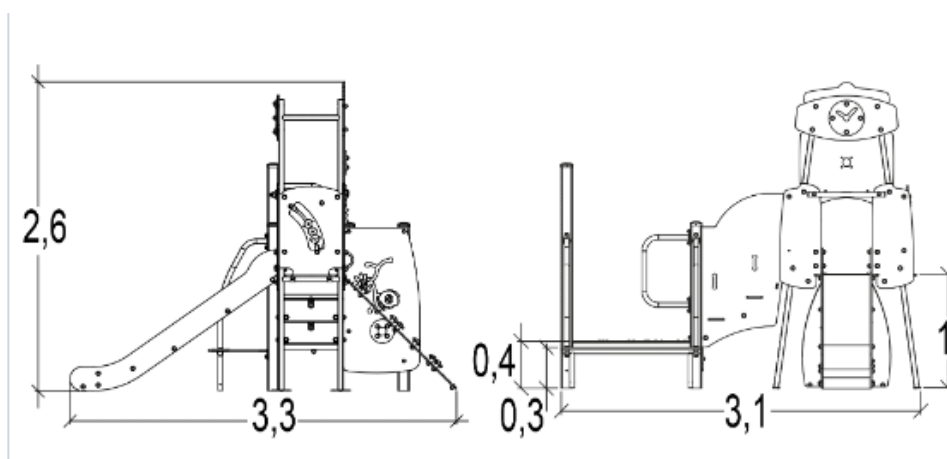

		
1	0,6m	7m ²
2	1m	23,5m ²

INTEGRACYJNOŚĆ:

niepełnosprawność motoryczna

niepełnosprawność sensoryczna

niepełnosprawność intelektualna

Produkt do zabawy został projektowany zgodnie z normami europejskimi EN 1176:2008 (PN-EN 1176:2009).