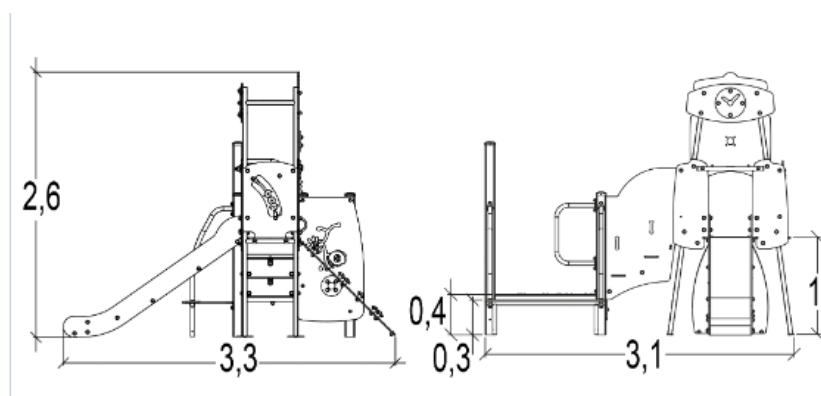

1	0,6m	7m²
2	1m	23,5m²