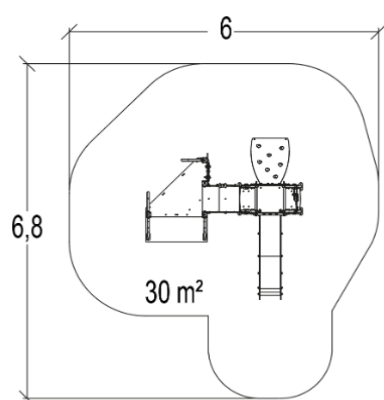

1	0,6m	7m²
2	1m	23,5m²