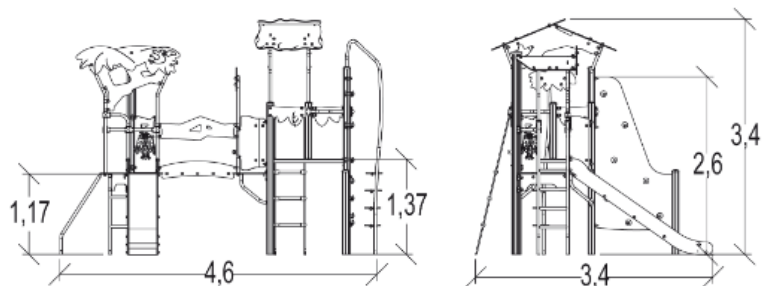

J38552 Diabolo ZOO

22 użytkowników

HIC= 2,6m

3+ lat

1 = 4,48 m 2 = 3,35m 3 = 3,22m

6,85 x 7,97

Funkcje zabawowe

spotkania

10 lat na twarde plastik, elementy metalowe, podłogi ze sklejki i drewniane słupy

5 lat na sprężyny, siatki, elementy plastikowe formowane rotacyjnie i łączniki metalowe

2 lata na elementy ruchome

1. Platforma (wys. 1,17m).
2. Platforma (wys.1,37m).
3. Drabina z sieci (wys.1,37m).
4. Maszt drzewo kokosowe (wys.1,17m).
5. Ściana wspinaczkowa.
6. Platforma „Przygoda” (wys.1,17m).
7. Balustrada.
8. Otwarty most.
9. Zjazd (wys.1,17m).
10. Pochyła drabinka.
11. Panel z puzzlami.

Słup o średnicy 95 mm oraz słup o średnicy 125mm o przekroju okrągłym zostały wykonane z lakierowanej stali ocynkowanej, co zapewnia wytrzymałość i trwałość. Nakładki zostały wykonane z formowanego wtryskowo poliamidu.