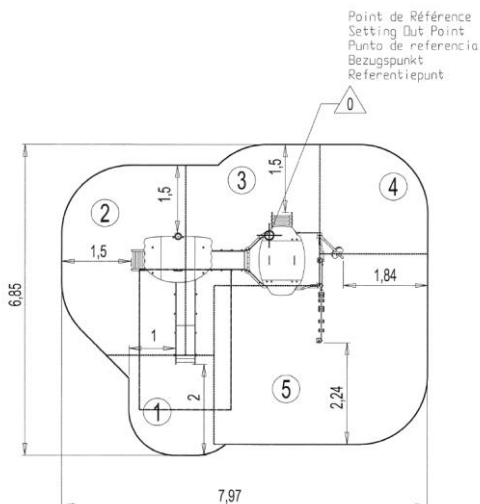

1. Platforma (wys. 1,17m).
2. Platforma (wys.1,37m).
3. Drabina z sieci (wys.1,37m).
4. Maszt drzewo kokosowe (wys.1,17m).
5. Ściana wspinaczkowa.
6. Platforma „Przygoda” (wys.1,17m).
7. Balustrada.
8. Otwarty most.
9. Zjazd (wys.1,17m).
10. Pochyła drabinka.
11. Panel z puzzlami.

Produkt do zabawy został zbadany zgodnie z normami europejskimi EN 1176-2008, posiada aktualny certyfikat TÜV.

Gwarancja:

- 25 lat na wszystkie ścianki, słupy stalowe oraz rury ze stali nierdzewnej
- 10 lat na twarde plastik, elementy metalowe, podłogi ze sklejki i drewniane słupy
- 5 lat na sprężyny, siatki, elementy plastikowe formowane rotacyjnie i łączniki metalowe
- 2 lata na elementy ruchome