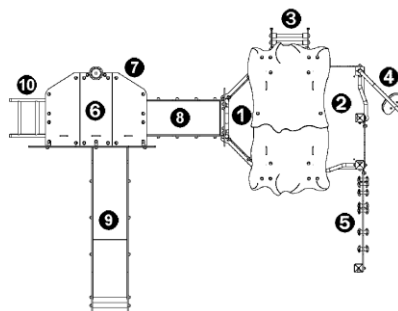

10 lat na twarde plastik, elementy metalowe, podłogi ze sklejki i drewniane słupy

5 lat na sprężyny, siatki, elementy plastikowe formowane rotacyjnie i łączniki metalowe

2 lata na elementy ruchome

1. Platforma (wys. 1,17m).
2. Platforma (wys.1,37m).
3. Drabina z sieci (wys.1,37m).
4. Maszt drzewo kokosowe (wys.1,17m).
5. Ściana wspinaczkowa.
6. Platforma „Przygoda” (wys.1,17m).
7. Balustrada.
8. Otwarty most.
9. Zjazd (wys.1,17m).
10. Pochyła drabinka.
11. Panel z puzzlami.

Słup o średnicy 95 mm oraz słup o średnicy 125mm o przekroju okrągłym zostały wykonane z lakierowanej stali ocynkowanej, co zapewnia wytrzymałość i trwałość. Nakładki zostały wykonane z formowanego wtryskowo poliamidu.