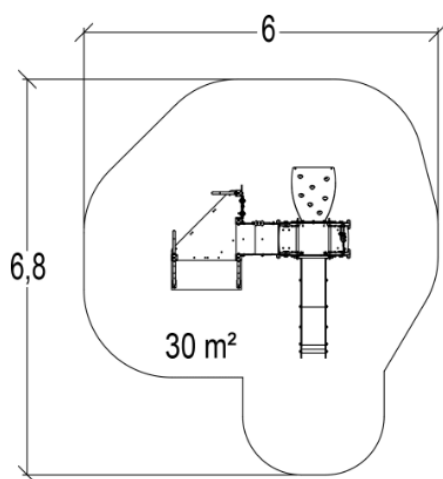

		
1	0,6m	7m ²
2	1m	23,5m ²

INTEGRACYJNOŚĆ:

niepełnosprawność motoryczna

niepełnosprawność sensoryczna

niepełnosprawność intelektualna

Produkt do zabawy został projektowany zgodnie z normami europejskimi EN 1176:2008 (PN-EN 1176:2009).