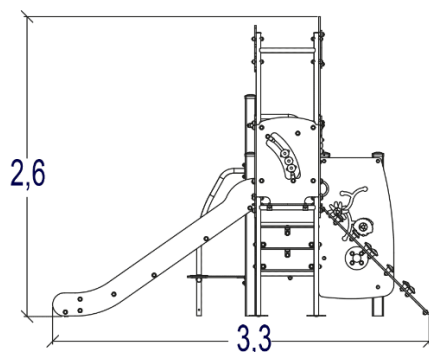

		
1	0,6m	7m ²
2	1m	23,5m ²

INTEGRACYJNOŚĆ:

niepełnosprawność motoryczna

niepełnosprawność sensoryczna

niepełnosprawność intelektualna

Produkt do zabawy został projektowany zgodnie z normami europejskimi EN 1176:2008 (PN-EN 1176:2009).