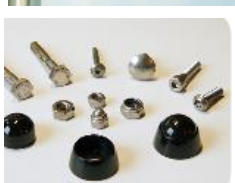

10 lat

Uchwyty wspinaczkowe wykonane zostały z polipropylenu. Są one nietoksyczne, niepalne oraz odporne na wstrząsy i promieniowanie UV.

5 lat

Liczydło zostało wykonane z miękkiego, formowanego obrotowo polichlorku winylu.

5 lat

Trwałe i wytrzymałe stalowe słupy nośne, malowane proszkowo, kwadratowe o średnicy 95mm i słupy okrągłe o średnicy 125mm

25 lat

Elementy rurowe o średnicy 40mm wykonano ze stali nierdzewnej, grubość ścianki 2mm, co gwarantuje stabilność i trwałość. Złączki i nasadki wykonane zostały z odlewanej poliamidu, są nietoksyczne i odporne na ciepło, wstrząsy i promienie UV.

25 lat

Wszystko montowane jest za pomocą śrub ze stali nierdzewnej osłoniętych poliamidowymi nasadkami.

2 lata

Produkt do zabawy został projektowany zgodnie z normami europejskimi EN 1176:2008 (PN-EN 1176:2009).