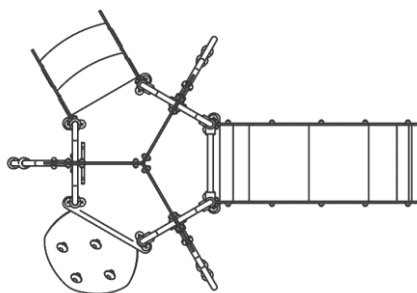

INTEGRACYJNOŚĆ:

niepełnosprawność motoryczna

niepełnosprawność sensoryczna

niepełnosprawność intelektualna

Produkt do zabawy został zbadany zgodnie z normami europejskimi EN 1176-2008, posiada aktualny certyfikat TÜV.

Gwarancja:

25 lat na wszystkie ścianki, słupy stalowe oraz rury ze stali nierdzewnej

10 lat na twarde plastik, elementy metalowe, podłogi ze sklejki i drewniane słupy

5 lat na sprężyny, siatki, elementy plastikowe formowane rotacyjnie i łączniki metalowe

2 lata na elementy ruchome