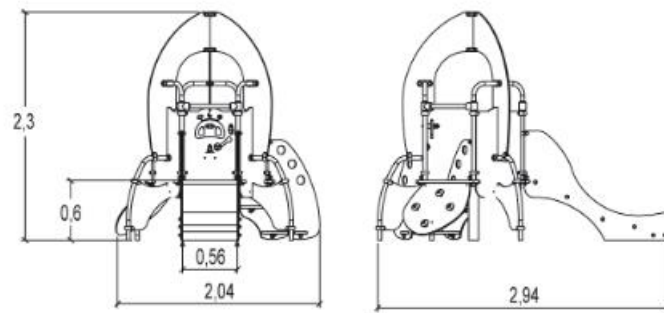

INTEGRACYJNOŚĆ:

niepełnosprawność motoryczna

niepełnosprawność sensoryczna

niepełnosprawność intelektualna