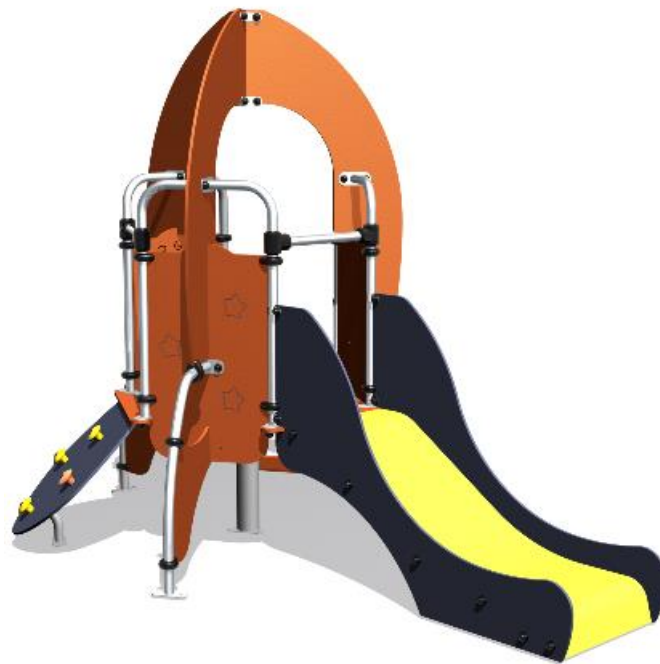

## J3602 Rakieta

10 użytkowników

HIC= 1m

2+ lat

1 = 3m 2 = 2m 3 = 2,3m

6,5 x 5,3

### Funkcje zabawowe

spotkania

zjeżdżanie

wspinanie

Ilość funkcji: 3

Produkt do zabawy został zbadany zgodnie z normami europejskimi EN 1176-2008, posiada aktualny certyfikat TÜV.

25 lat

Platforma została wykonana z antypoślizgowego HPL o grubości 12,5mm.

10 lat

Powierzchnia zjeżdżalni wykonana została z poliestru o grubości 4mm.

10 lat

Rury są wykonane ze stali nierdzewnej o średnicy 40 mm, co zapewnia trwałość i wytrzymałość.

25 lat

Formowane wtryskowe mocowania poliamidowe łączą stanowiska i platformy. Materiał jest nietoksyczny, odporny na wstrząsy, promieniowanie UV oraz wandalizm.

5lat

Wszystko montowane jest za pomocą śrub ze stali nierdzewnej osłoniętymi poliamidowymi nasadkami.