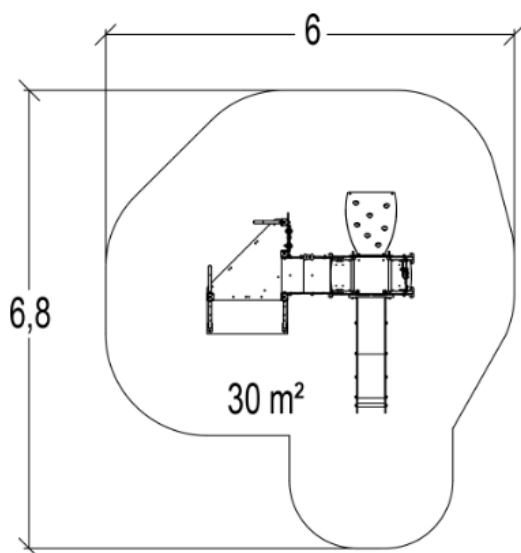

1	0,6m	7m²
2	1m	23,5m²

INTEGRACYJNOŚĆ:

niepełnosprawność motoryczna

niepełnosprawność sensoryczna

niepełnosprawność intelektualna

Produkt do zabawy został projektowany zgodnie z normami europejskimi EN 1176:2008 (PN-EN 1176:2009).

Gwarancja: 25 lat na wszystkie ścianki, słupy stalowe oraz rury ze stali nierdzewnej
10 lat na twardy plastik, elementy metalowe, podłogi ze sklejki i drewniane słupy
5 lat na sprężyny, siatki, elementy plastikowe formowane rotacyjnie i łączniki metalowe
2 lata na elementy ruchome

Dystrybutor w Polsce: educarium spółka z o.o. • ul. Grunwaldzka 207 • 85-451 Bydgoszcz
telefon 52 – 324 78 40 • educarium.pl • educarium-placezabaw.pl • bezpiecznanawierzchnia.pl