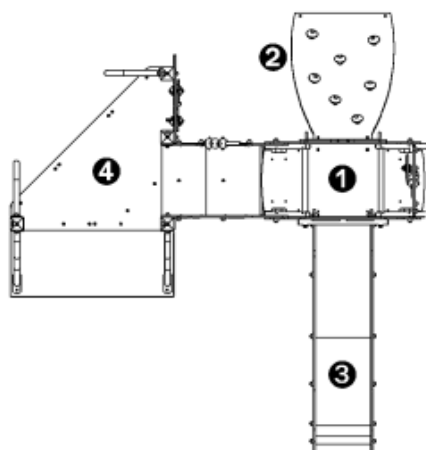

1. Platforma Metropolis H : 97 cm
2. Wejście pochyłe
3. Zjazd Ht : 97 cm
4. Platforma PMR

Materiały:

Kolorowe panele o grubości 13mm z płyty HPL (70% włókien drewna miękkiego i 30% żywicy termoutwardzalnej) odporne na warunki atmosferyczne, promieniowanie UV oraz uszkodzenia.

Gwarancje:

25 lat

Liny wykonane są z ocynkowanej liny stalowej pokrytej polipropylenem. Formowane zostały wtryskowe złączki poliamidowe łączące kable i tworzące kształt sieci.

25 lat

Platformy i ściany wspinaczkowe wykonane z 12,5mm płyty HPL o teksturowanej powierzchni antypoślizgowej.

10 lat

Uchwyty wspinaczkowe wykonane zostały z polipropylenu. Są one nietoksyczne, niepalne oraz odporne na wstrząsy i promieniowanie UV.

5 lat

Liczydło zostało wykonane z miękkiego, formowanego obrotowo polichlorku winylu.

5 lat

Produkt do zabawy został projektowany zgodnie z normami europejskimi EN 1176:2008 (PN-EN 1176:2009).

Gwarancja: 25 lat na wszystkie ścianki, słupy stalowe oraz rury ze stali nierdzewnej
10 lat na twarde plastik, elementy metalowe, podłogi ze sklejki i drewniane słupy
5 lat na sprężyny, siatki, elementy plastikowe formowane rotacyjnie i łączniki metalowe
2 lata na elementy ruchome

Dystrybutor w Polsce: educarium spółka z o.o. • ul. Grunwaldzka 207 • 85-451 Bydgoszcz
telefon 52 – 324 78 40 • educarium.pl • educarium-placezabaw.pl • bezpiecznanawierzchnia.pl