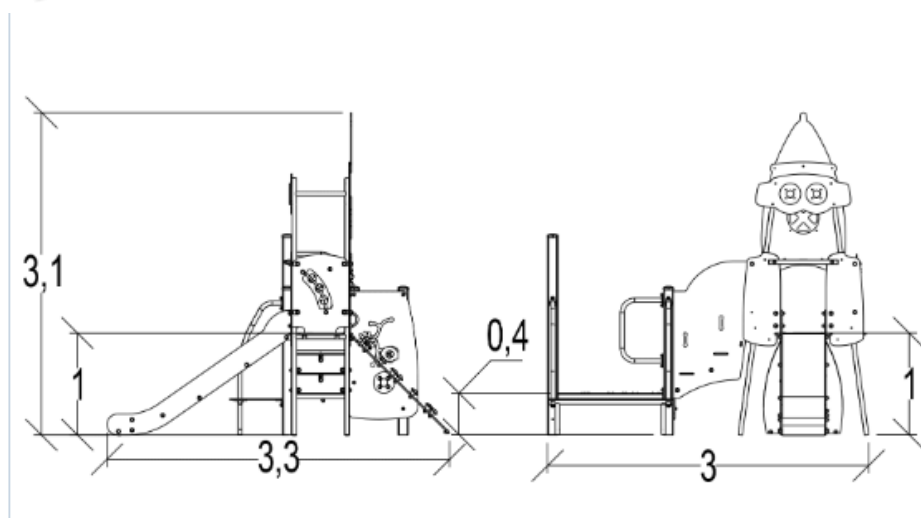

1	0,6m	7m²
2	1m	23,5m²

INTEGRACYJNOŚĆ:

niepełnosprawność motoryczna

niepełnosprawność sensoryczna

niepełnosprawność intelektualna

Produkt do zabawy został projektowany zgodnie z normami europejskimi EN 1176:2008 (PN-EN 1176:2009).

Gwarancja: 25 lat na wszystkie ścianki, słupy stalowe oraz rury ze stali nierdzewnej
10 lat na twardy plastik, elementy metalowe, podłogi ze sklejki i drewniane słupy
5 lat na sprężyny, siatki, elementy plastikowe formowane rotacyjnie i łączniki metalowe
2 lata na elementy ruchome

Dystrybutor w Polsce: educarium spółka z o.o. • ul. Grunwaldzka 207 • 85-451 Bydgoszcz
telefon 52 – 324 78 40 • educarium.pl • educarium-placezabaw.pl • bezpiecznanawierzchnia.pl