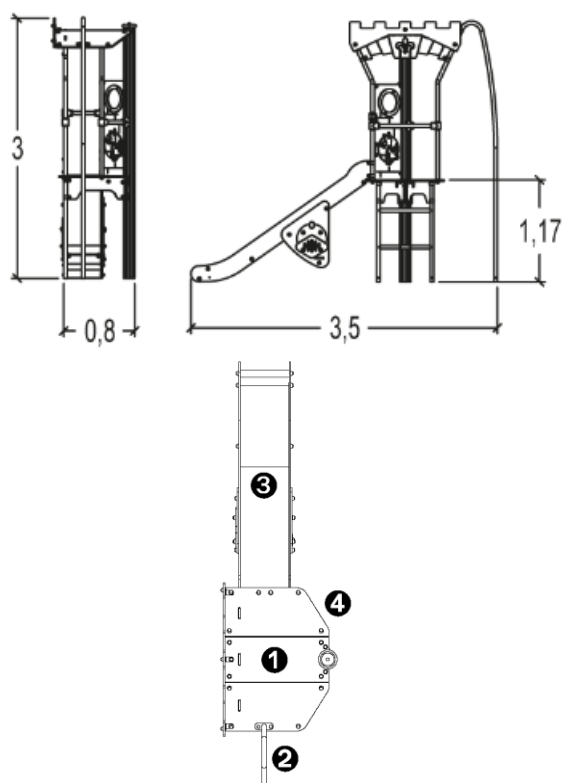

1. Platforma „Średniowiecze” (wys.1,17m).

2. Słupek (łuk).

3. Zjazd (wys.1,17m).

4. Panel „Smok z księżniczką”.