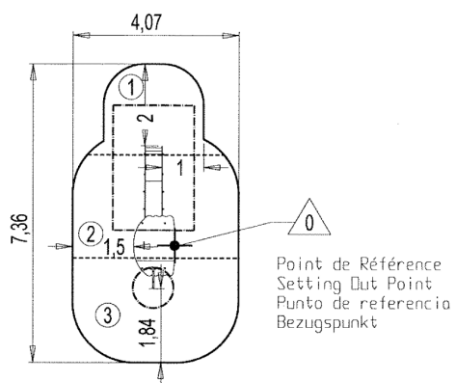

2. Słupek (łuk).

3. Zjazd (wys.1,17m).

4. Panel „Smok z księżniczką”.

Produkt do zabawy został zbadany zgodnie z normami europejskimi EN 1176-2008, posiada aktualny certyfikat TÜV.

Gwarancja:

25 lat na wszystkie ścianki, słupy stalowe oraz rury ze stali nierdzewnej

gwarancja:

Kolorowe panele zostały wykonane z HPL o grubości 13mm.

25 lat

Słupki o średnicy 125mm wykonane zostały z lakierowanej stali ocynkowanej. Lekko pofalowana powierzchnia zwiększa odporność na zarysowania. Nakładki wykonane zostały z formowanego wtryskowo poliamidu.

25 lat

Platforma została wykonana z HPL o grubości 12,5mm.

25 lat

Rury zostały wykonane ze stali nierdzewnej o średnicy 40mm, gwarantującej trwałość i niezawodność urządzenia.

25 lat

Powierzchnia zjeżdżalni wykonana jest ze stali nierdzewnej o grubości 2 mm, gięta i walcowana w