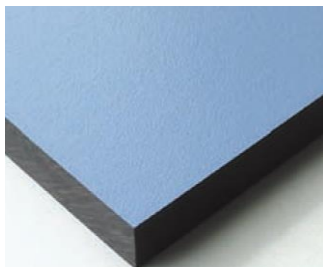

gwarancja:

Kolorowe panele zostały wykonane z HPL o grubości 13mm.

25 lat

Słupki o średnicy 125mm wykonane zostały z lakierowanej stali ocynkowanej. Lekko pofalowana powierzchnia zwiększa odporność na zarysowania. Nakładki wykonane zostały z formowanego wtryskowo poliamidu.