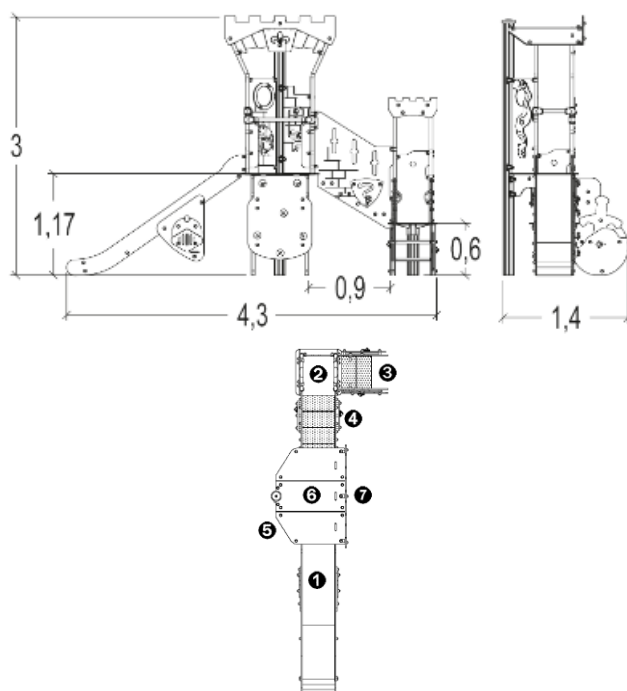

J38401 Zestaw Diabolo Zamek

15 użytkowników

HIC= 1,17m

2+ lat

1 = 4,3m 2 = 1,4m 3 = 3,1m

4,44 x 7,84

Funkcje zabawowe

spotkania

10 lat na twarde plastik, elementy metalowe, podłogi ze sklejki i drewniane słupy

5 lat na sprężyny, siatki, elementy plastikowe formowane rotacyjnie i łączniki metalowe

2 lata na elementy ruchome

1. Zjazd (wys. 1,17m).
2. Platforma (wys. 0,6m).
3. Wejście.
4. Przejście.
5. Panel ze smokiem i księżniczką.
6. Platforma „Średniowiecze” (wys. 1,17m).
7. Ściana wspinaczkowa.