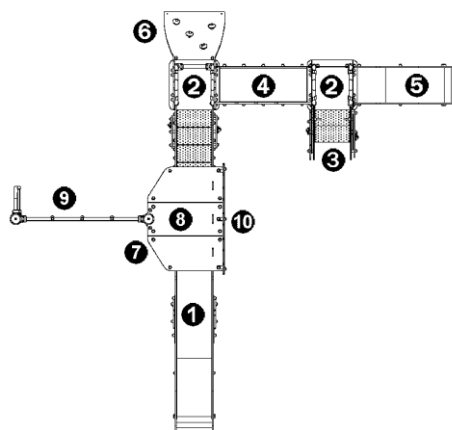

J38403 Zestaw Diabolo Zamek

30 użytkowników

HIC= 1,8m

2+ lat

1 = 5,2m 2 = 4,8m 3 = 3m

8,33 x 8,33

Funkcje zabawowe

spotkania

10 lat na twarde plastik, elementy metalowe, podłogi ze sklejki i drewniane słupy

5 lat na sprężyny, siatki, elementy plastikowe formowane rotacyjnie i łączniki metalowe

2 lata na elementy ruchome

1. Zjazd (wys. 1,17m).
2. Platforma (wys. 0,6m).
3. Wejście.
4. Most.
5. Zjazd (wys. 0,6).
6. Nachylenie.
7. Panel ze smokiem i księżniczką.
8. Platforma „Średniowiecze” (wys. 1,17m).
9. Słupek.
10. Ściana wspinaczkowa.

25 lat

Podłoga platformy została wykonana z HPL o grubości 12,5mm.

10 lat

Rury zostały wykonane ze stali nierdzewnej o średnicy 40mm, gwarantującej trwałość i niezawodność urządzenia.

25 lat

Powierzchnia zjeżdżalni wykonana jest ze stali nierdzewnej o grubości 2 mm, gięta i walcowana w całości.