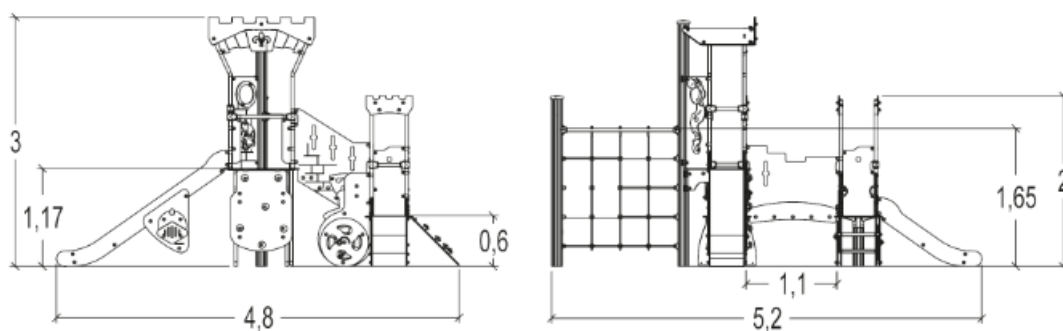

J38403 Zestaw Diabolo Zamek

30 użytkowników

HIC= 1,8m

2+ lat

1 = 5,2m 2 = 4,8m 3 = 3m

8,33 x 8,33

Funkcje zabawowe

spotkania

10 lat na twarde plastik, elementy metalowe, podłogi ze sklejki i drewniane słupy

5 lat na sprężyny, siatki, elementy plastikowe formowane rotacyjnie i łączniki metalowe

2 lata na elementy ruchome

1. Zjazd (wys. 1,17m).
2. Platforma (wys. 0,6m).
3. Wejście.
4. Most.
5. Zjazd (wys. 0,6).
6. Nachylenie.
7. Panel ze smokiem i księżniczką.
8. Platforma „Średniowiecze” (wys. 1,17m).
9. Słupek.
10. Ściana wspinaczkowa.

25 lat

Podłoga platformy została wykonana z HPL o grubości 12,5mm.

10 lat

Rury zostały wykonane ze stali nierdzewnej o średnicy 40mm, gwarantującej trwałość i niezawodność urządzenia.

25 lat

Powierzchnia zjeżdżalni wykonana jest ze stali nierdzewnej o grubości 2 mm, gięta i walcowana w całości.