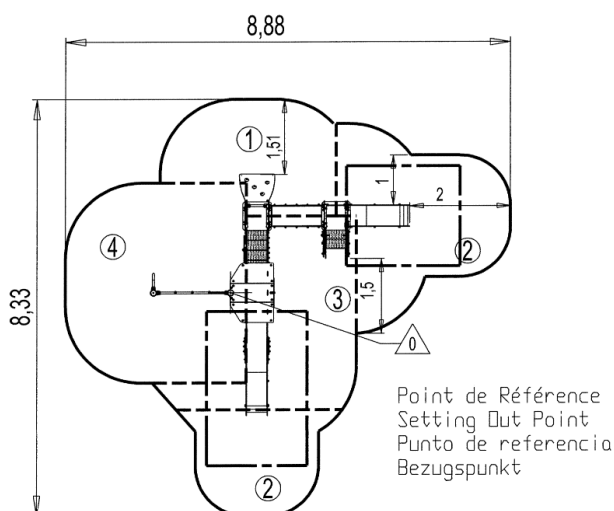

J38403 Zestaw Diabolo Zamek

30 użytkowników

HIC= 1,8m

2+ lat

1 = 5,2m 2 = 4,8m 3 = 3m

8,33 x 8,33

Funkcje zabawowe

spotkania

10 lat na twarde plastik, elementy metalowe, podłogi ze sklejki i drewniane słupy

5 lat na sprężyny, siatki, elementy plastikowe formowane rotacyjnie i łączniki metalowe

2 lata na elementy ruchome

1. Zjazd (wys. 1,17m).
2. Platforma (wys. 0,6m).
3. Wejście.
4. Most.
5. Zjazd (wys. 0,6).
6. Nachylenie.
7. Panel ze smokiem i księżniczką.
8. Platforma „Średniowiecze” (wys. 1,17m).
9. Słupek.
10. Ściana wspinaczkowa.

Materiał wykonania:

gwarancja:

Kolorowe panele zostały wykonane z HPL o grubości 13mm.

25 lat

Słupki o średnicy 125mm wykonane zostały z lakierowanej stali ocynkowanej. Lekko pofalowana powierzchnia zwiększa odporność na zarysowania. Nakładki wykonane zostały z formowanego wtryskowo poliamidu.