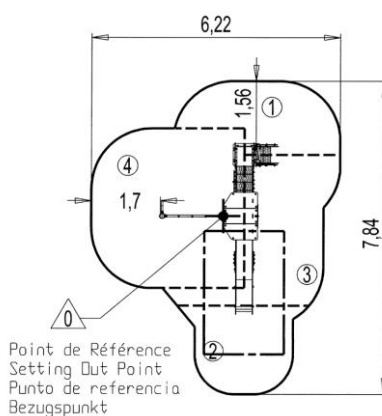

J38404 Zestaw Diabolo Zamek

18 użytkowników

HIC= 1,8m

2+ lat

1 = 4,34m 2 = 2,98m 3 =
2,99m

6,22 x 7,84

Funkcje zabawowe

spotkania

10 lat na twarde plastik, elementy metalowe, podłogi ze sklejki i drewniane słupy

5 lat na sprężyny, siatki, elementy plastikowe formowane rotacyjnie i łączniki metalowe

2 lata na elementy ruchome

1. Zjazd (wys. 1,17m).
2. Platforma (wys. 0,6m).
3. Wejście.
4. Przejście.
5. Palisada.
6. Platforma „Średniowiecze” (wys. 1,17m).
7. Słup.
8. Ściana wspinaczkowa.

Materiał wykonania:

gwarancja:

Kolorowe panele zostały wykonane z HPL o grubości 13mm.

25 lat

Słupki o średnicy 125mm wykonane zostały z lakierowanej stali ocynkowanej. Lekko pofalowana powierzchnia zwiększa odporność na zarysowania. Nakładki wykonane zostały z formowanego wtryskowo poliamidu.