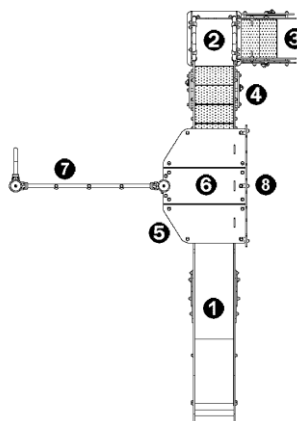

1. Zjazd (wys. 1,17m).
2. Platforma (wys. 0,6m).
3. Wejście.
4. Przejście.
5. Palisada.
6. Platforma „Średniowiecze” (wys. 1,17m).
7. Słup.
8. Ściana wspinaczkowa.

Produkt do zabawy został zbadany zgodnie z normami europejskimi EN 1176-2008, posiada aktualny certyfikat TÜV.

Gwarancja:

- 25 lat na wszystkie ścianki, słupy stalowe oraz rury ze stali nierdzewnej
- 10 lat na twarde plastik, elementy metalowe, podłogi ze sklejki i drewniane słupy
- 5 lat na sprężyny, siatki, elementy plastikowe formowane rotacyjnie i łączniki metalowe
- 2 lata na elementy ruchome