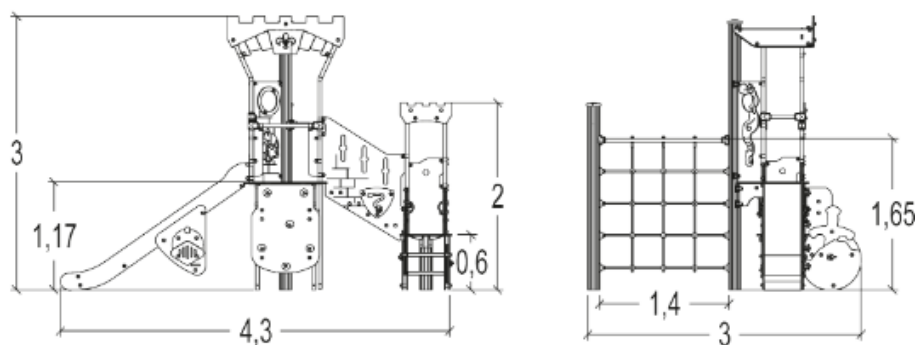

J38404 Zestaw Diabolo Zamek

18 użytkowników

HIC= 1,8m

2+ lat

1 = 4,34m 2 = 2,98m 3 =
2,99m

6,22 x 7,84

Funkcje zabawowe

spotkania

10 lat na twarde plastik, elementy metalowe, podłogi ze sklejki i drewniane słupy

5 lat na sprężyny, siatki, elementy plastikowe formowane rotacyjnie i łączniki metalowe

2 lata na elementy ruchome

1. Zjazd (wys. 1,17m).
2. Platforma (wys. 0,6m).
3. Wejście.
4. Przejście.
5. Palisada.
6. Platforma „Średniowiecze” (wys. 1,17m).
7. Słup.
8. Ściana wspinaczkowa.

25 lat

Podłoga platformy została wykonana z HPL o grubości 12,5mm.

25 lat

Rury zostały wykonane ze stali nierdzewnej o średnicy 40mm, gwarantującej trwałość i niezawodność urządzenia.

25 lat

Powierzchnia zjeżdżalni wykonana jest ze stali nierdzewnej o grubości 2 mm, gięta i walcowana w całości.