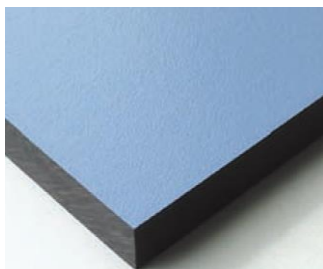

Materiał wykonania:

gwarancja:

Kolorowe panele zostały wykonane z HPL o grubości 13mm.

25 lat

Słupki o średnicy 125mm wykonane zostały z lakierowanej stali ocynkowanej. Lekko pofalowana powierzchnia zwiększa odporność na zarysowania. Nakładki wykonane zostały z formowanego wtryskowo poliamidu.