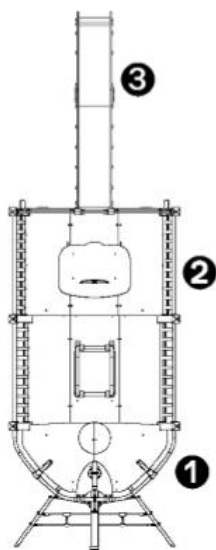

1. Dziub
2. Rufa
3. Tobogan

Produkt do zabawy został projektowany zgodnie z normami europejskimi EN 1176:2008 (PN-EN 1176:2009).

Gwarancja: 25 lat na wszystkie ścianki, słupy stalowe oraz rury ze stali nierdzewnej
10 lat na twarde plastik, elementy metalowe, podłogi ze sklejki i drewniane słupy
5 lat na sprężyny, siatki, elementy plastikowe formowane rotacyjnie i łączniki metalowe
2 lata na elementy ruchome

Dystrybutor w Polsce: educarium spółka z o.o. • ul. Grunwaldzka 207 • 85-451 Bydgoszcz
telefon 52 – 324 78 40 • educarium.pl • educarium-placezabaw.pl • bezpiecznanawierzchnia.pl