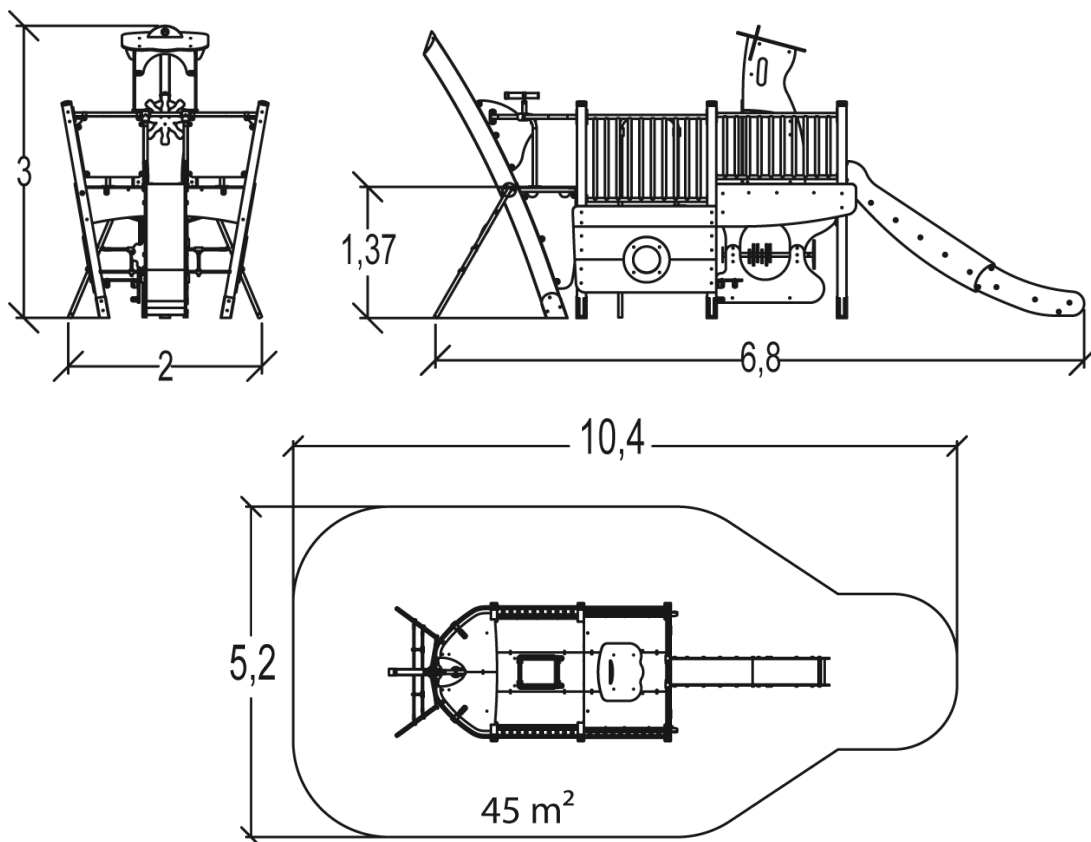

1. Dziub
2. Rufa
3. Tobogan

Produkt do zabawy został projektowany zgodnie z normami europejskimi EN 1176:2008 (PN-EN 1176:2009).

Gwarancja: 25 lat na wszystkie ścianki, słupy stalowe oraz rury ze stali nierdzewnej
10 lat na twarde plastik, elementy metalowe, podłogi ze sklejki i drewniane słupy
5 lat na sprężyny, siatki, elementy plastikowe formowane rotacyjnie i łączniki metalowe
2 lata na elementy ruchome

Dystrybutor w Polsce: educarium spółka z o.o. • ul. Grunwaldzka 207 • 85-451 Bydgoszcz
telefon 52 – 324 78 40 • educarium.pl • educarium-placezabaw.pl • bezpiecznanawierzchnia.pl