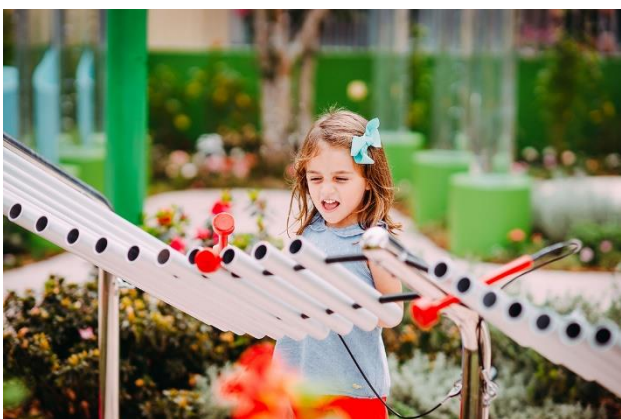

Produkt do zabawy został projektowany zgodnie z normami europejskimi EN 1176:2008 (PN-EN 1176:2009). Posiada certyfikat zgodności.

Gwarancja: 5 lat na istotną korozję we wszystkich powierzchniach malowanych, spowodowane przez błędy w materiale lub konstrukcji; 2 lata na błędy materiałów lub konstrukcyjne.

Dystrybutor w Polsce: educarium spółka z o.o. • ul. Grunwaldzka 207 • 85-451 Bydgoszcz
telefon 52 – 324 78 40 • educarium.pl • educarium-placezabaw.pl • bezpiecznanawierzchnia.pl