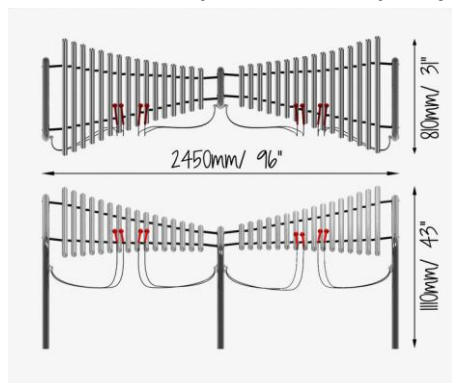

Papilio - nazwa pochodzi od podobieństwa do kształtu motyla,
Nastrojony w tonacji C-dur, pentatoniczny charakter instrumentu powoduje, że dowolna kombinacja dźwięków jest przyjemna.
Zakres tonalny jest od C do C7, 3 oktawy. Papilio może być używane przez 4 graczy.

Materiały: Instrument rurowy typu dzwon Metallophone skonstruowany przy użyciu anodowanych rur aluminiowych, zamocowane kable ze stali nierdzewnej, ramka ze stali nierdzewnej.

Rozmiary: wysokość 111 cm; szerokość 81 cm długość 245 cm.

Montaż: w wersji standardowej urządzenie jest zabetonowane.