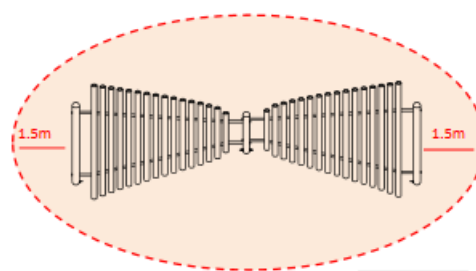

Papilio - nazwa pochodzi od podobieństwa do kształtu motyla,
Nastrojony w tonacji C-dur, pentatoniczny charakter instrumentu powoduje, że dowolna kombinacja dźwięków jest przyjemna.
Zakres tonalny jest od C do C7, 3 oktawy. Papilio może być używane przez 4 graczy.

Materiały: Instrument rurowy typu dzwon Metallophone skonstruowany przy użyciu anodowanych rur aluminiowych, zamocowane kable ze stali nierdzewnej, ramka ze stali nierdzewnej.

Rozmiary: wysokość 111 cm; szerokość 81 cm długość 245 cm.

Montaż: w wersji standardowej urządzenie jest zabetonowane.