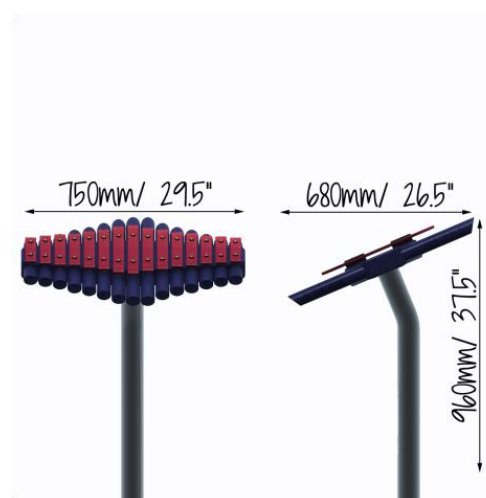

Sansa rimba

Duo to wyjątkowy instrument o ergonomicznie zakrzywionym kształcie. Dostępny z obu stron instrument może cieszyć jednocześnie aż czterech graczy. Dostrojony do pentatonika, przy czym lewa i prawa strona są dublowane, a skala C-dur obejmujące 2 oktawy od C4 do C6.

Nuty z Duo nie mają drutów lub kabli i są indywidualnie i bezpiecznie przymocowane do rezonatorów w celu maksymalnej wibracji w niesamowitej skali kolorów i rezonansu.

Duo może być zbudowany z pojedynczych nut aluminium, IPE lub włókna szklanego. Każdy z tych materiałów nadaje odrębnego dźwięku podczas odtwarzania. Aluminium, gdy uderzone, wytworzy jasny, wyraźny dźwięk, IPE wytwarza silny, głęboki, donośny dźwięk, natomiast włókno szklane jest szybkie i efektowne.

Rozmiary: wysokość 85 cm; szerokość 110 cm długość 85 cm.

Montaż: w wersji standardowej urządzenie jest zabetonowane. Alternatywnie może być dostarczone ze stopami do montażu „na stropie”.

Produkt do zabawy został projektowany zgodnie z normami europejskimi EN 1176:2008 (PN-EN 1176:2009). Posiada certyfikat zgodności.