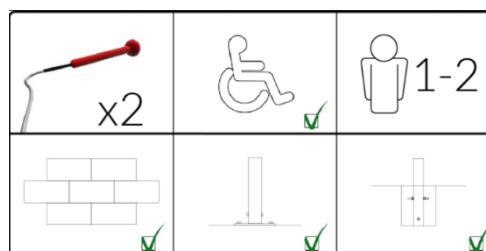

Sansa rimba

Duo to wyjątkowy instrument o ergonomicznie zakrzywionym kształcie. Dostępny z obu stron instrument może cieszyć jednocześnie aż czterech graczy. Dostrojony do pentatonika, przy czym lewa i prawa strona są dublowane, a skala C-dur obejmujące 2 oktawy od C4 do C6.

Rozmiary: wysokość 85 cm; szerokość 110 cm długość 85 cm.

Montaż: w wersji standardowej urządzenie jest zabetonowane. Alternatywnie może być dostarczone ze stopami do montażu „na stropie”.

Produkt do zabawy został projektowany zgodnie z normami europejskimi EN 1176:2008 (PN-EN 1176:2009). Posiada certyfikat zgodności.