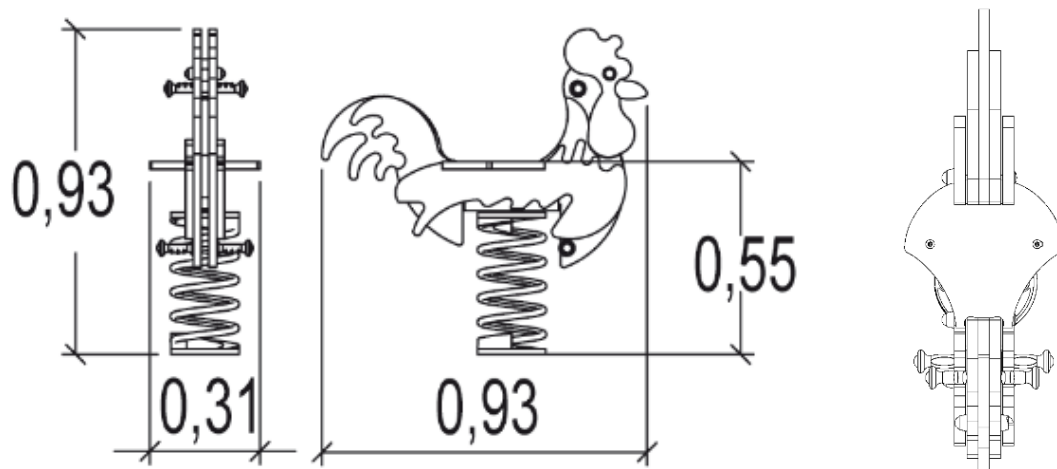

Kukuryku! Już świt, pora wstawać! Co to za leniuchowanie?

Rozbudź wszystkich dookoła i zachęć ich do zabawy. Wsiądź na koguta i wraz

Z nim piej ile się da!

Produkt do zabawy został zbadany zgodnie z normami europejskimi EN 1176-2008, posiada aktualny certyfikat TÜV.

Gwarancja:

25 lat na wszystkie ścianki, słupy stalowe oraz rury ze stali nierdzewnej

10 lat na twarde plastik, elementy metalowe, podłogi ze sklejki i drewniane słupy

5 lat na sprężyny, siatki, elementy plastikowe formowane rotacyjnie i łączniki metalowe

2 lata na elementy ruchome