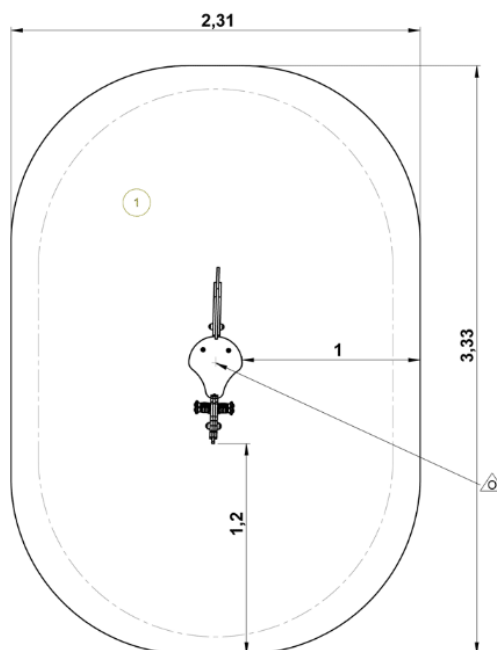

Kukuryku! Już świt, pora wstawać! Co to za leniuchowanie?

Rozbudź wszystkich dookoła i zachęć ich do zabawy. Wsiądź na koguta i wraz

Z nim piej ile się da!

Produkt do zabawy został zbadany zgodnie z normami europejskimi EN 1176-2008, posiada aktualny certyfikat TÜV.

Gwarancja:

25 lat na wszystkie ścianki, słupy stalowe oraz rury ze stali nierdzewnej

10 lat na twarde plastik, elementy metalowe, podłogi ze sklejki i drewniane słupy

5 lat na sprężyny, siatki, elementy plastikowe formowane rotacyjnie i łączniki metalowe

2 lata na elementy ruchome