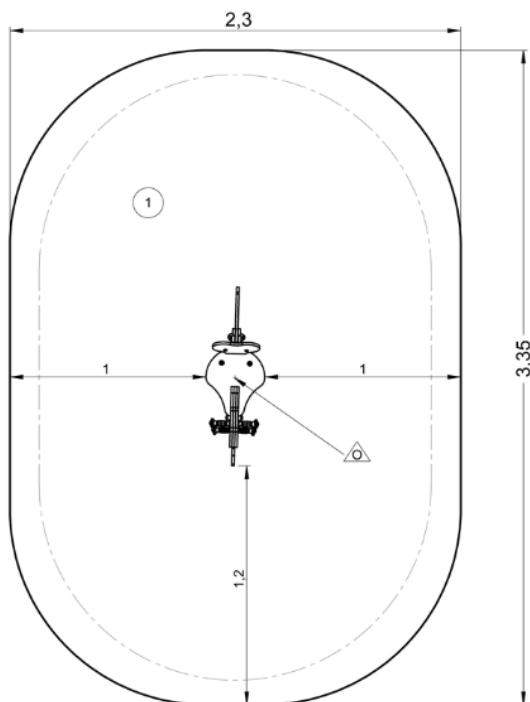

Lew, król zwierząt, zaprasza wszystkich na wyprawę po sawannie na jego grzbiecie. Wyprawa może być intensywna, dlatego siedzisko jest szerokie, a na jego końcu znajduje się oparcie dla pleców, zatem każdy jeździec może czuć się pewnie i bezpiecznie. Zatem naprzód królu zwierząt, ku przygodzie!

Produkt do zabawy został zbadany zgodnie z normami europejskimi EN 1176-2008, posiada aktualny certyfikat TÜV.

Gwarancja:

- **25 lat** na wszystkie ścianki, słupy stalowe oraz rury ze stali nierdzewnej
- **10 lat** na twarde plastik, elementy metalowe, podłogi ze sklejki i drewniane słupy
- **5 lat** na sprężyny, siatki, elementy plastikowe formowane rotacyjnie i łączniki metalowe
- **2 lata** na elementy ruchome