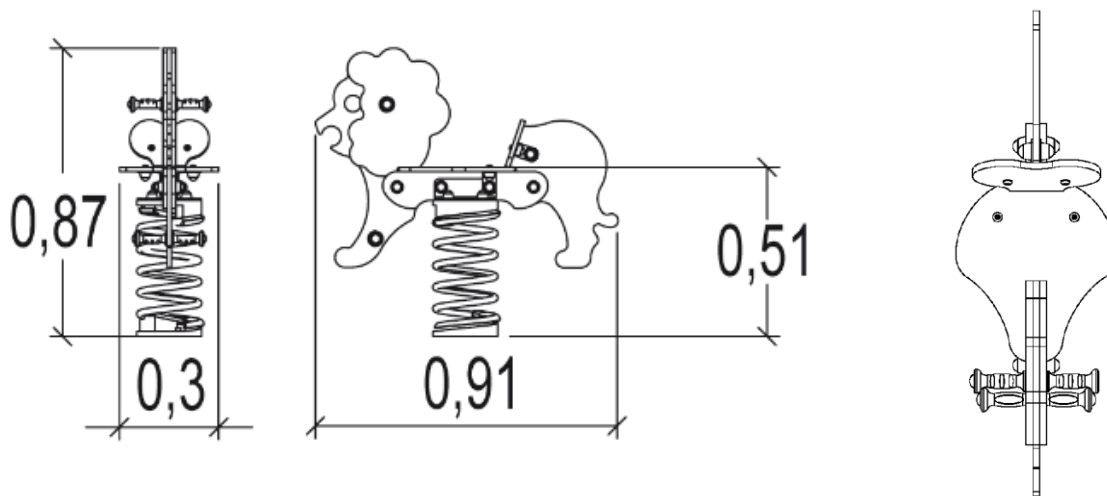

Lew, król zwierząt, zaprasza wszystkich na wyprawę po sawannie na jego grzbiecie. Wyprawa może być intensywna, dlatego siedzisko jest szerokie, a na jego końcu znajduje się oparcie dla pleców, zatem każdy jeździec może czuć się pewnie i bezpiecznie. Zatem naprzód królu zwierząt, ku przygodzie!

Produkt do zabawy został zbadany zgodnie z normami europejskimi EN 1176-2008, posiada aktualny certyfikat TÜV.

Gwarancja:

- **25 lat** na wszystkie ścianki, słupy stalowe oraz rury ze stali nierdzewnej
- **10 lat** na twarde plastik, elementy metalowe, podłogi ze sklejki i drewniane słupy
- **5 lat** na sprężyny, siatki, elementy plastikowe formowane rotacyjnie i łączniki metalowe
- **2 lata** na elementy ruchome