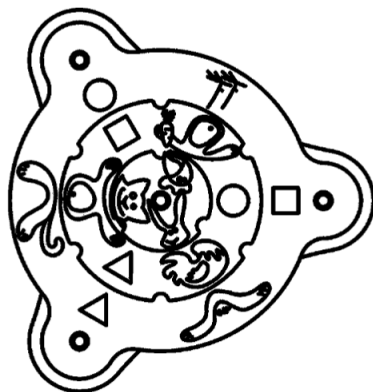

Integracyjność

niepełnosprawność motoryczna ☐

niepełnosprawność sensoryczna ☐

trudności w uczeniu się ☐