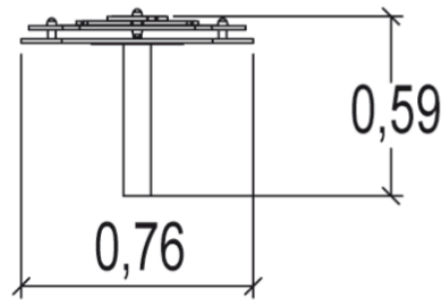

Integracyjność

niepełnosprawność motoryczna ☐

niepełnosprawność sensoryczna ☐

trudności w uczeniu się ☐