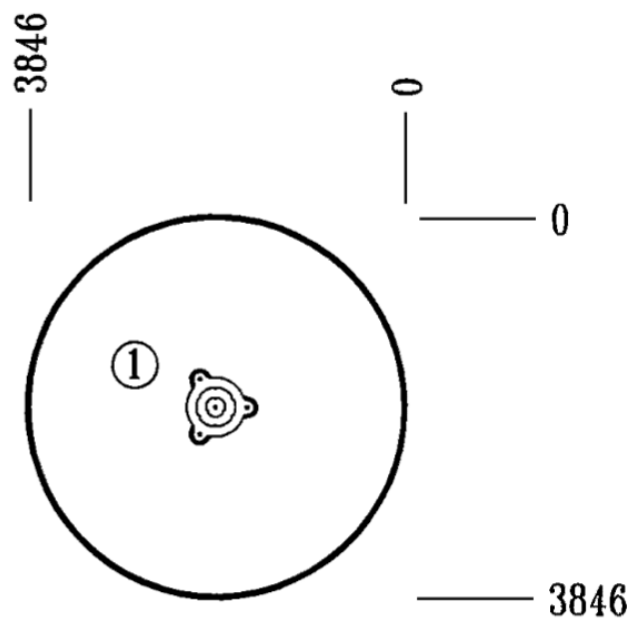

Integracyjność

niepełnosprawność motoryczna ☐

niepełnosprawność sensoryczna ☐

trudności w uczeniu się ☐