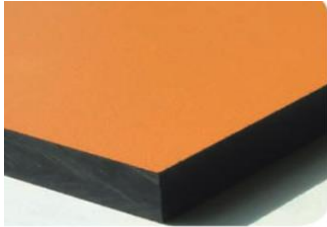

2 lata na elementy ruchome

Materiał wykonania:

Gwarancja:

Kolorowe panele są wykonane z materiału HPL o grubości 13 mm. Materiał jest odporny na uszkodzenia i wandalizm.

25 lat

Słup nośny, średnica 90mm, wykonany ze stali galwanizowanej.