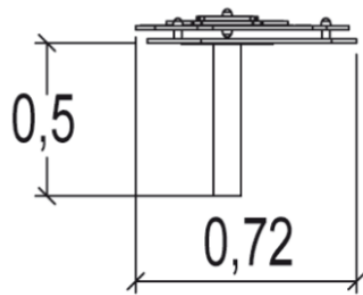

Integracyjność

niepełnosprawność motoryczna ☐

niepełnosprawność sensoryczna ☐

trudności w uczeniu się ☐