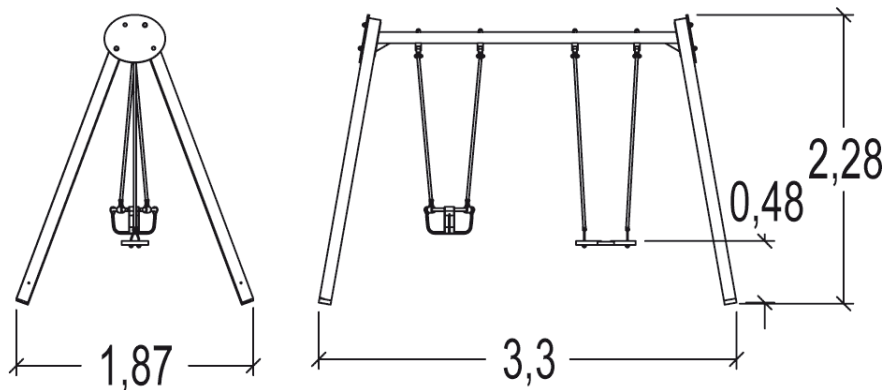

Proludic

educarium

Produkt do zabawy został zbadany zgodnie z normami europejskimi EN 1176-2008, posiada aktualny certyfikat TÜV.

Gwarancja:

25 lat na wszystkie ścianki, słupy stalowe oraz rury ze stali nierdzewnej

10 lat na twarde plastik, elementy metalowe, podłogi ze sklejki i drewniane słupy

5 lat na sprężyny, siatki, elementy plastikowe formowane rotacyjnie i łączniki metalowe

2 lata na elementy ruchome

Dystrybutor w Polsce: [educarium spółka z o.o.](http://educarium.pl) • ul. Grunwaldzka 207 • 85-451 Bydgoszcz
telefon 52 – 324 78 40 • educarium.pl • educarium-plac zabaw.pl • bezpiecznanawierzchnia.pl