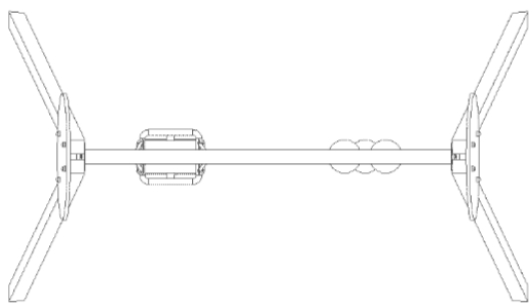

Proludic

educarium

Produkt do zabawy został zbadany zgodnie z normami europejskimi EN 1176-2008, posiada aktualny certyfikat TÜV.

Gwarancja:

25 lat na wszystkie ścianki, słupy stalowe oraz rury ze stali nierdzewnej

10 lat na twarde plastik, elementy metalowe, podłogi ze sklejki i drewniane słupy

5 lat na sprężyny, siatki, elementy plastikowe formowane rotacyjnie i łączniki metalowe

2 lata na elementy ruchome

Dystrybutor w Polsce: [educarium spółka z o.o.](http://educarium.pl) • ul. Grunwaldzka 207 • 85-451 Bydgoszcz
telefon 52 – 324 78 40 • educarium.pl • educarium-plac zabaw.pl • bezpiecznanawierzchnia.pl