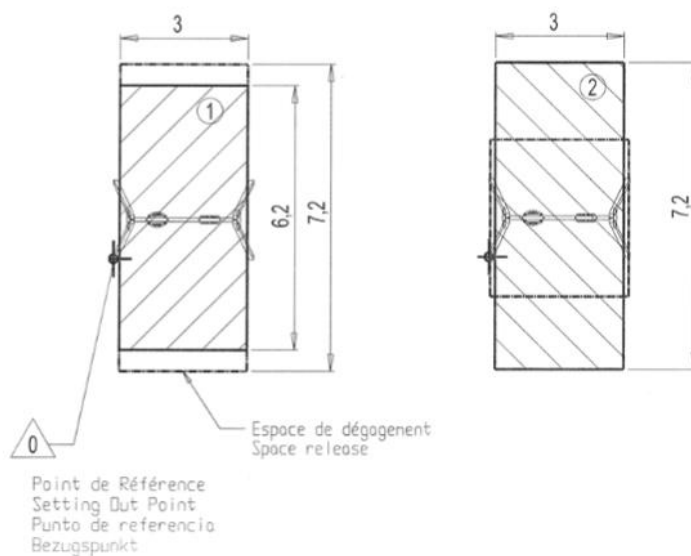

Proludic

educarium

Produkt do zabawy został zbadany zgodnie z normami europejskimi EN 1176-2008, posiada aktualny certyfikat TÜV.

Gwarancja:

25 lat na wszystkie ścianki, słupy stalowe oraz rury ze stali nierdzewnej

10 lat na twarde plastik, elementy metalowe, podłogi ze sklejki i drewniane słupy

5 lat na sprężyny, siatki, elementy plastikowe formowane rotacyjnie i łączniki metalowe

2 lata na elementy ruchome

Dystrybutor w Polsce: [educarium spółka z o.o.](http://educarium.pl) • ul. Grunwaldzka 207 • 85-451 Bydgoszcz
telefon 52 – 324 78 40 • educarium.pl • educarium-plac zabaw.pl • bezpiecznanawierzchnia.pl