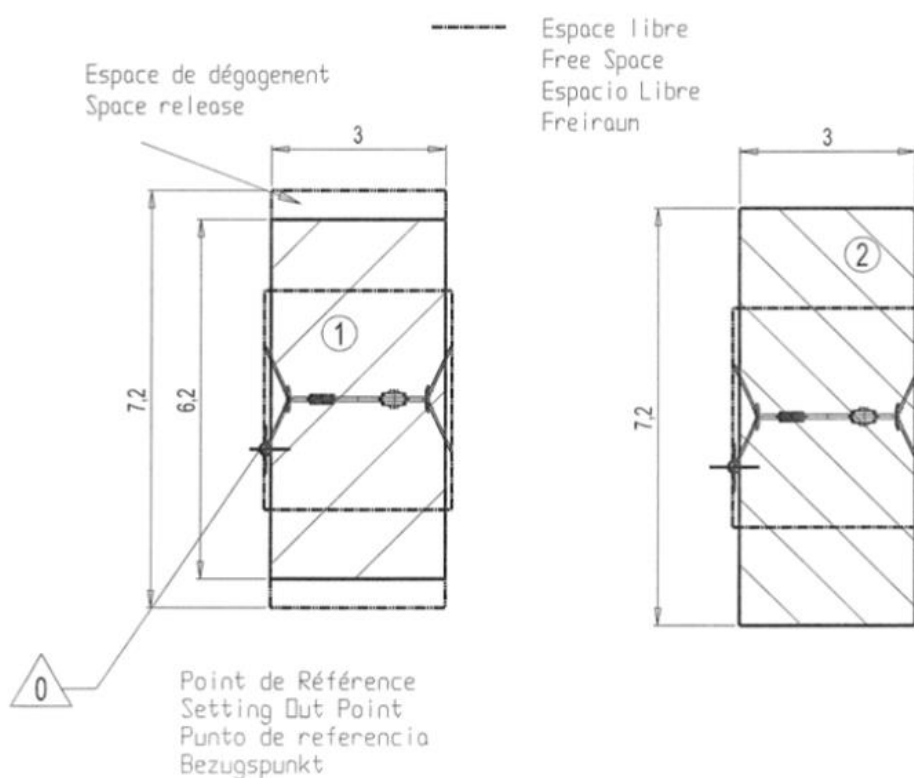

1	1,2m	19m²
2	1,2m	22m²

Produkt do zabawy został zbadany zgodnie z normami europejskimi EN 1176-2008, posiada aktualny certyfikat TÜV.

Gwarancja:

- 25 lat na wszystkie ścianki, słupy stalowe oraz rury ze stali nierdzewnej
- 10 lat na twarde plastik, elementy metalowe, podłogi ze sklejki i drewniane słupy
- 5 lat na sprężyny, siatki, elementy plastikowe formowane rotacyjnie i łączniki metalowe
- 2 lata na elementy ruchome