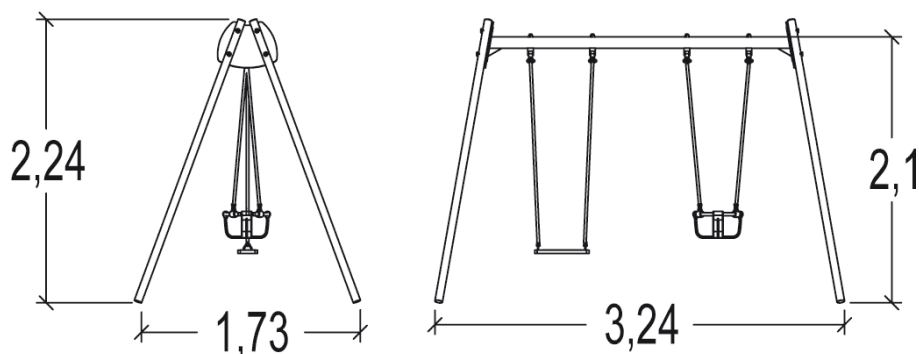

1	1,2m	19m²
2	1,2m	22m²

Produkt do zabawy został zbadany zgodnie z normami europejskimi EN 1176-2008, posiada aktualny certyfikat TÜV.

Gwarancja:

- 25 lat na wszystkie ścianki, słupy stalowe oraz rury ze stali nierdzewnej
- 10 lat na twarde plastik, elementy metalowe, podłogi ze sklejki i drewniane słupy
- 5 lat na sprężyny, siatki, elementy plastikowe formowane rotacyjnie i łączniki metalowe
- 2 lata na elementy ruchome