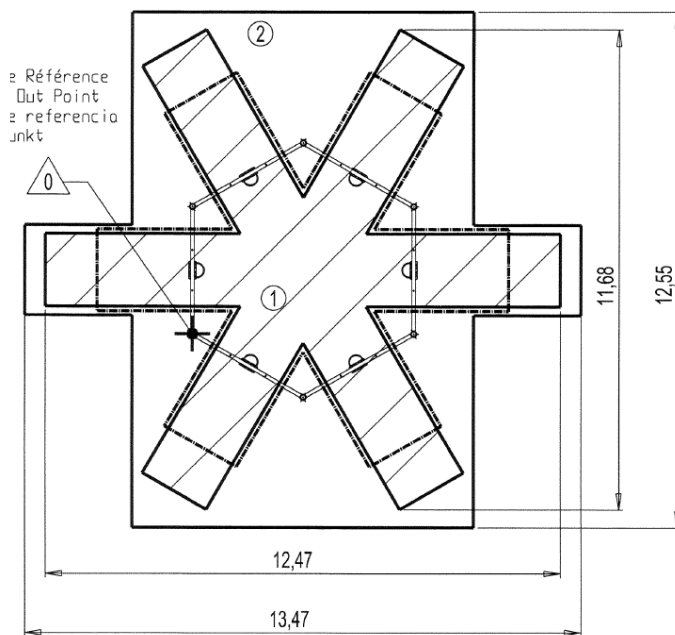

Proludic

educarium

Produkt do zabawy został zbadany zgodnie z normami europejskimi EN 1176-2008, posiada aktualny certyfikat TÜV.

Gwarancja:

25 lat na wszystkie ścianki, słupy stalowe oraz rury ze stali nierdzewnej

10 lat na twarde plastik, elementy metalowe, podłogi ze sklejki i drewniane słupy

5 lat na sprężyny, siatki, elementy plastikowe formowane rotacyjnie i łączniki metalowe

2 lata na elementy ruchome

Dystrybutor w Polsce: **educarium spółka z o.o.** • ul. Grunwaldzka 207 • 85-451 Bydgoszcz
telefon 52 – 324 78 40 • educarium.pl • educarium-plac zabaw.pl • bezpiecznanawierzchnia.pl