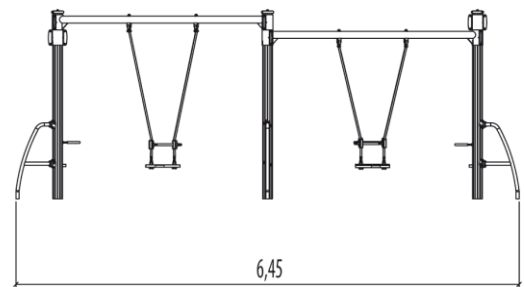

Proludic

educarium

Produkt do zabawy został zbadany zgodnie z normami europejskimi EN 1176-2008, posiada aktualny certyfikat TÜV.

Gwarancja:

25 lat na wszystkie ścianki, słupy stalowe oraz rury ze stali nierdzewnej

10 lat na twarde plastik, elementy metalowe, podłogi ze sklejki i drewniane słupy

5 lat na sprężyny, siatki, elementy plastikowe formowane rotacyjnie i łączniki metalowe

2 lata na elementy ruchome

Dystrybutor w Polsce: **educarium spółka z o.o.** • ul. Grunwaldzka 207 • 85-451 Bydgoszcz
telefon 52 – 324 78 40 • educarium.pl • educarium-plac zabaw.pl • bezpiecznanawierzchnia.pl