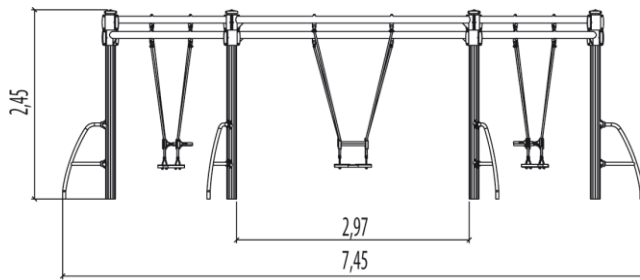

Proludic

educarium

Produkt do zabawy został zbadany zgodnie z normami europejskimi EN 1176-2008, posiada aktualny certyfikat TÜV.

Gwarancja:

25 lat na wszystkie ścianki, słupy stalowe oraz rury ze stali nierdzewnej

10 lat na twarde plastik, elementy metalowe, podłogi ze sklejki i drewniane słupy

5 lat na sprężyny, siatki, elementy plastikowe formowane rotacyjnie i łączniki metalowe

2 lata na elementy ruchome

Dystrybutor w Polsce: **educarium spółka z o.o.** • ul. Grunwaldzka 207 • 85-451 Bydgoszcz
telefon 52 – 324 78 40 • educarium.pl • educarium-plac zabaw.pl • bezpiecznanawierzchnia.pl