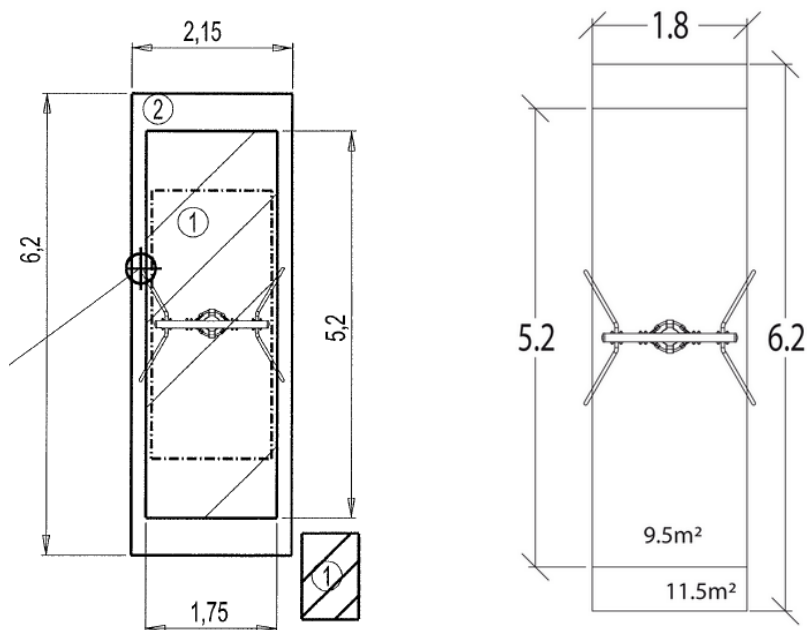

Produkt do zabawy został zbadany zgodnie z normami europejskimi EN 1176-2008, posiada aktualny certyfikat TÜV.

Gwarancja:

- 25 lat na wszystkie ścianki, słupy stalowe oraz rury ze stali nierdzewnej
- 10 lat na twarde plastik, elementy metalowe, podłogi ze sklejki i drewniane słupy
- 5 lat na sprężyny, siatki, elementy plastikowe formowane rotacyjnie i łączniki metalowe
- 2 lata na elementy ruchome