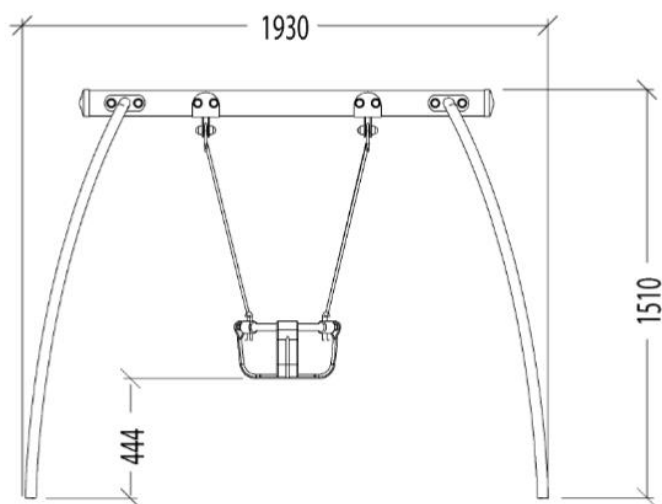

Produkt do zabawy został zbadany zgodnie z normami europejskimi EN 1176-2008, posiada aktualny certyfikat TÜV.

Gwarancja:

- 25 lat na wszystkie ścianki, słupy stalowe oraz rury ze stali nierdzewnej
- 10 lat na twarde plastik, elementy metalowe, podłogi ze sklejki i drewniane słupy
- 5 lat na sprężyny, siatki, elementy plastikowe formowane rotacyjnie i łączniki metalowe
- 2 lata na elementy ruchome