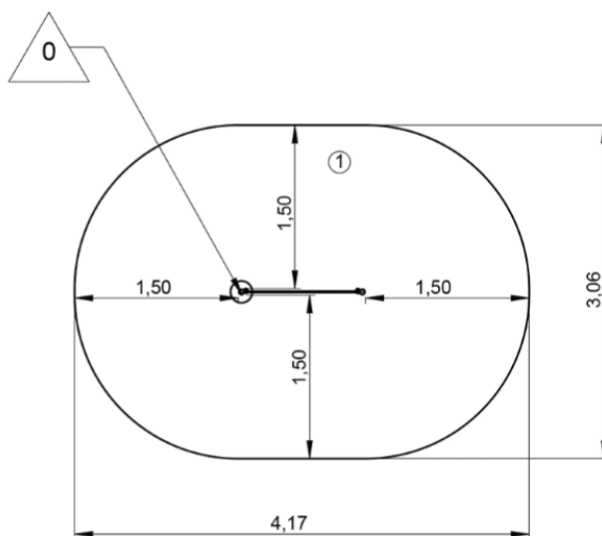

Produkt do zabawy został zbadany zgodnie z normami europejskimi EN 1176-2008, posiada aktualny certyfikat TÜV.

Gwarancja:

- 25 lat na wszystkie ścianki, słupy stalowe oraz rury ze stali nierdzewnej
- 10 lat na twarde plastik, elementy metalowe, podłogi ze sklejki i drewniane słupy
- 5 lat na sprężyny, siatki, elementy plastikowe formowane rotacyjnie i łączniki metalowe
- 2 lata na elementy ruchome