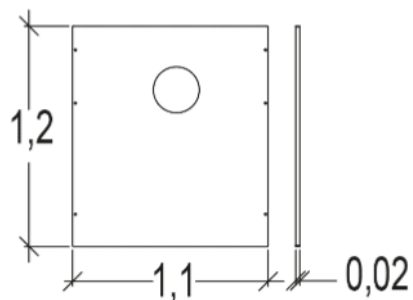

Produkt do zabawy został zbadany zgodnie z normami europejskimi EN 1176-2008, posiada aktualny certyfikat TÜV.

Gwarancja:

- 25 lat na wszystkie ścianki, słupy stalowe oraz rury ze stali nierdzewnej
- 10 lat na twarde plastik, elementy metalowe, podłogi ze sklejki i drewniane słupy
- 5 lat na sprężyny, siatki, elementy plastikowe formowane rotacyjnie i łączniki metalowe
- 2 lata na elementy ruchome