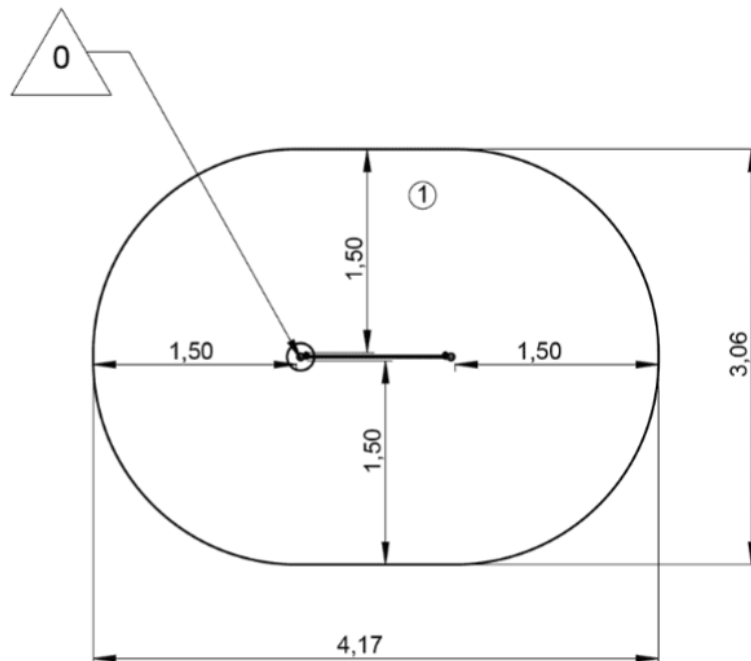

Produkt do zabawy został zbadany zgodnie z normami europejskimi EN 1176-2008, posiada aktualny certyfikat TÜV.

Gwarancja:

25 lat na wszystkie ścianki, słupy stalowe oraz rury ze stali nierdzewnej

10 lat na twarde plastik, elementy metalowe, podłogi ze sklejki i drewniane słupy

5 lat na sprężyny, siatki, elementy plastikowe formowane rotacyjnie i łączniki metalowe

2 lata na elementy ruchome