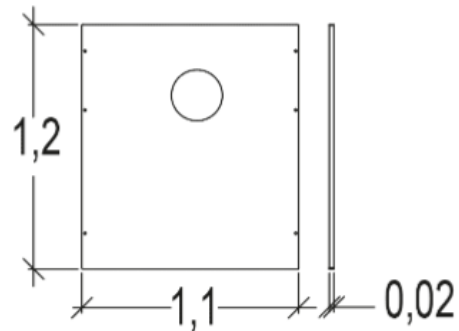

Produkt do zabawy został zbadany zgodnie z normami europejskimi EN 1176-2008, posiada aktualny certyfikat TÜV.

Gwarancja:

25 lat na wszystkie ścianki, słupy stalowe oraz rury ze stali nierdzewnej

10 lat na twarde plastik, elementy metalowe, podłogi ze sklejki i drewniane słupy

5 lat na sprężyny, siatki, elementy plastikowe formowane rotacyjnie i łączniki metalowe

2 lata na elementy ruchome