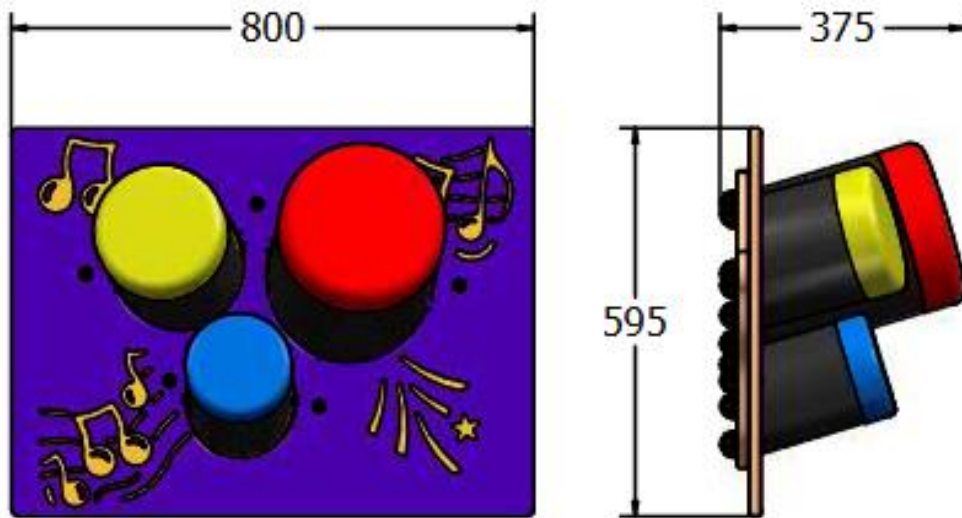

FIMUBON6 Tablica Bongos (bez słupów)

2 użytkowników

HIC= 0m

2+ lat

1 =0,8m 2 =0,37m 3 =0,6m

0 x 0

Funkcje zabawowe zabawa

Ilość funkcji: 1

FIMUBON6

Tablica wykonana jest z wytrzymałego HDPE.

Tablicę można montować na plastikowych lub stalowych słupach G3422 – zamawianych osobno.

 1=0m 2=0m 3=1.15m

Produkt do zabawy został zaprojektowany zgodnie z normami europejskimi EN 1176-2008.