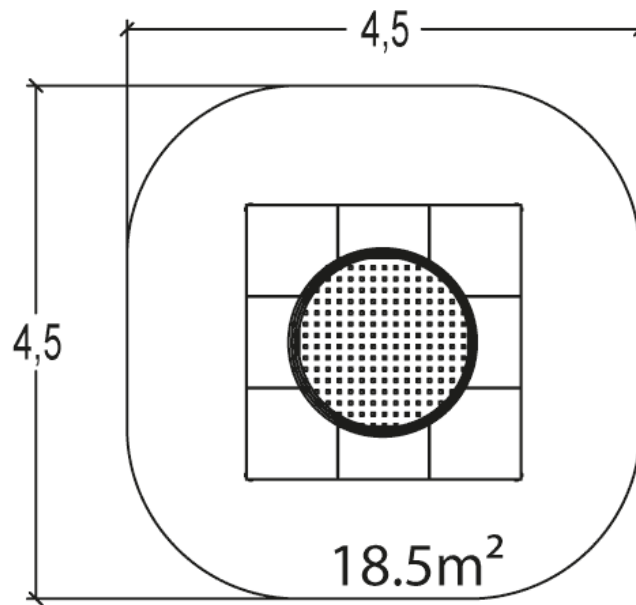

Produkt do zabawy został zbadany zgodnie z normami europejskimi EN 1176-2017, posiada aktualny certyfikat TÜV.

Gwarancja:

25 lat na wszystkie ścianki, słupy stalowe oraz rury ze stali nierdzewnej

10 lat na twarde plastik, elementy metalowe, podłogi ze sklejki i drewniane słupy

5 lat na sprężyny, siatki, elementy plastikowe formowane rotacyjnie i łączniki metalowe

2 lata na elementy ruchome

Dystrybutor w Polsce: educarium spółka z o.o. • ul. Grunwaldzka 207 • 85-451 Bydgoszcz

telefon 52 – 324 78 40 • educarium.pl • educarium-placezabaw.pl • bezpiecznanawierzchnia.pl