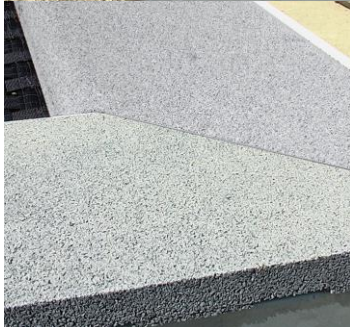

Materiał wykonania:

Rama wykonana ze stali galwanizowanej.

gwarancja
2 lata

Obramowania z nawierzchni syntetycznej o grubości 30mm.

2 lata

Powierzchnia trampoliny wykonana z pasów wzmocnionych stalowymi linami. Pasy połączone z ramą za pomocą stalowych sprężyn o długości 185mm i średnicy 20mm.