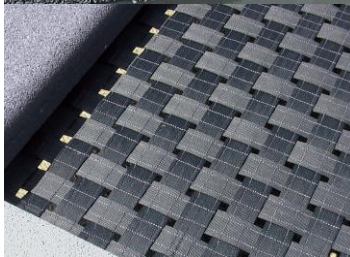

Materiał wykonania:

Rama wykonana ze stali galwanizowanej.

gwarancja
2 lata

Obramowania z nawierzchni syntetycznej o grubości 30mm.

2 lata

Powierzchnia trampoliny wykonana z pasów wzmocnionych stalowymi linami. Pasy połączone z ramą za pomocą stalowych sprężyn o długości 185mm i średnicy 20mm.