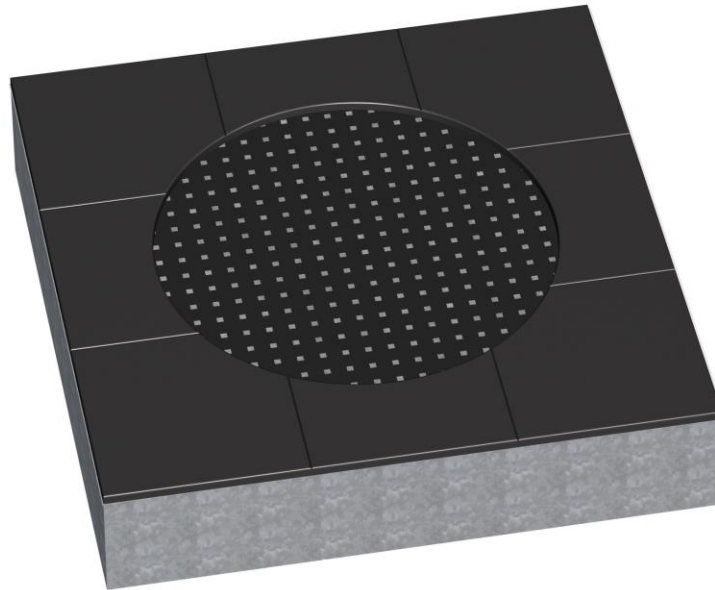

Trampolina ET97010

2 użytkowników

HIC= 1m

3+ lat

1=1,5m 2=1,5m 3=0,03m

4,5 x 4,5 m

Funkcje zabawowe

skakanie