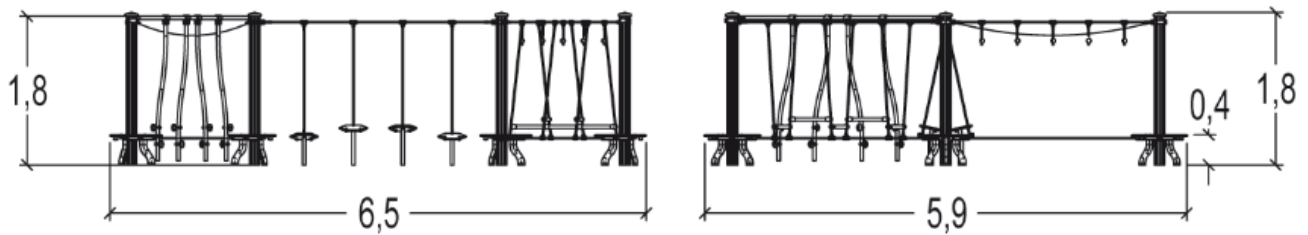

1. Małpi most.
2. Pochylone pola.
3. Małpi most z kulkami.
4. Drążki.
5. Rurki wspinaczkowe.
6. Baza.

Produkt do zabawy został zbadany zgodnie z normami europejskimi EN 1176-1:2017, posiada aktualny certyfikat TÜV.

Gwarancja:

- 25 lat na wszystkie ścianki, słupy stalowe oraz rury ze stali nierdzewnej
- 10 lat na twarde plastik, elementy metalowe, podłogi ze sklejki i drewniane słupy
- 5 lat na sprężyny, siatki, elementy plastikowe formowane rotacyjnie i łączniki metalowe
- 2 lata na elementy ruchome

Dystrybutor w Polsce: educarium spółka z o.o. • ul. Grunwaldzka 207 • 85-451 Bydgoszcz
telefon 52 – 324 78 40 • educarium.pl • educarium-placezabaw.pl • bezpiecznanawierzchnia.pl