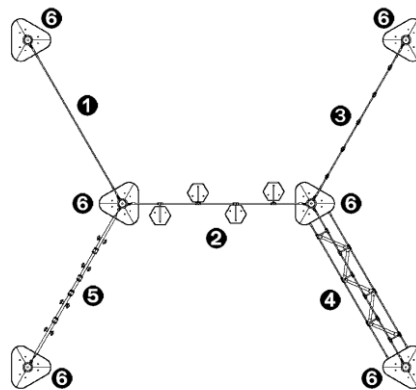

J5400 Ścieżka linowa- słupy drewniane

24 użytkowników

HIC= 0,6m

2+ lat

1 =6,5m 2 =5,9m 3 =1,8m

9,52 x 9,1m

Funkcje zabawowe

wspinanie

10 lat na twarde plastik, elementy metalowe, podłogi ze sklejki i drewniane słupy

5 lat na sprężyny, siatki, elementy plastikowe formowane rotacyjnie i łączniki metalowe

2 lata na elementy ruchome

- 1. Małpi most.
- 2. Pochylone pola.
- 3. Małpi most z kulkami.
- 4. Drążki.
- 5. Rurki wspinaczkowe.
- 6. Baza.

10 lat

Rury ze stali nierdzewnej o średnicy 40mm, gwarantującej trwałość i niezawodność urządzenia.

25 lat

Liny o średnicy 16mm wykonane z ocynkowanej liny stalowej pokrytej poliestrem. Oprawy sieci wykonane zostały z poliamidu.

2 lata

Elementy aluminiowe zostały zamocowane na słupkach wkrętami, zapewniającymi powiązania między linami i słupkami.

Wszystko montowane jest za pomocą śrub ze stali nierdzewnej osłoniętymi poliamidowymi nasadkami.