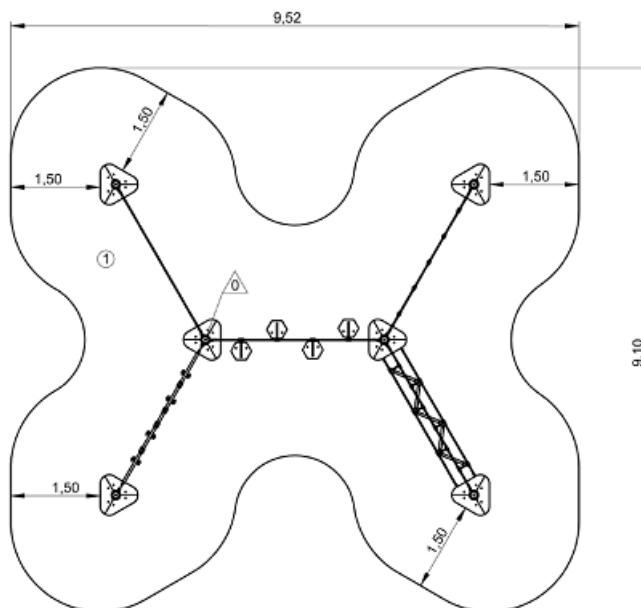

J5400 Ścieżka linowa- słupy drewniane

24 użytkowników

HIC= 0,6m

2+ lat

1 =6,5m 2 =5,9m 3 =1,8m

9,52 x 9,1m

Funkcje zabawowe

wspinanie

10 lat na twarde plastik, elementy metalowe, podłogi ze sklejki i drewniane słupy

5 lat na sprężyny, siatki, elementy plastikowe formowane rotacyjnie i łączniki metalowe

2 lata na elementy ruchome

- 1. Małpi most.
- 2. Pochylone pola.
- 3. Małpi most z kulkami.
- 4. Drążki.
- 5. Rurki wspinaczkowe.
- 6. Baza.

10 lat

Rury ze stali nierdzewnej o średnicy 40mm, gwarantującej trwałość i niezawodność urządzenia.

25 lat

Liny o średnicy 16mm wykonane z ocynkowanej liny stalowej pokrytej poliestrem. Oprawy sieci wykonane zostały z poliamidu.