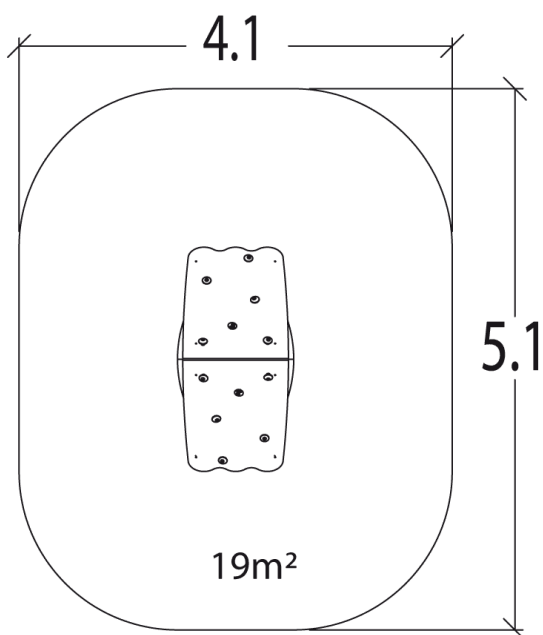

INTEGRACYJNOŚĆ:

niepełnosprawność motoryczna ☐

niepełnosprawność sensoryczna ☐

niepełnosprawność intelektualna ☐

Produkt do zabawy został projektowany zgodnie z normami europejskimi EN 1176:2008 (PN-EN 1176:2009).

Gwarancja: 25 lat na wszystkie ścianki, słupy stalowe oraz rury ze stali nierdzewnej
10 lat na twarde plastik, elementy metalowe, podłogi ze sklejki i drewniane słupy
5 lat na sprężyny, siatki, elementy plastikowe formowane rotacyjnie i łączniki metalowe
2 lata na elementy ruchome

Dystrybutor w Polsce: educarium spółka z o.o. • ul. Grunwaldzka 207 • 85-451 Bydgoszcz
telefon 52 – 324 78 40 • educarium.pl • educarium-placezabaw.pl • bezpiecznanawierzchnia.pl