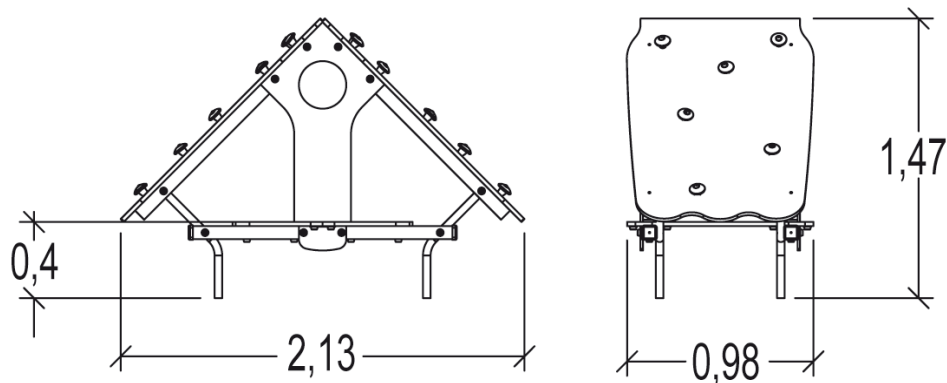

INTEGRACYJNOŚĆ:

niepełnosprawność motoryczna ☐

niepełnosprawność sensoryczna ☐

niepełnosprawność intelektualna ☐

Produkt do zabawy został projektowany zgodnie z normami europejskimi EN 1176:2008 (PN-EN 1176:2009).

Gwarancja: 25 lat na wszystkie ścianki, słupy stalowe oraz rury ze stali nierdzewnej
10 lat na twarde plastik, elementy metalowe, podłogi ze sklejki i drewniane słupy
5 lat na sprężyny, siatki, elementy plastikowe formowane rotacyjnie i łączniki metalowe
2 lata na elementy ruchome

Dystrybutor w Polsce: educarium spółka z o.o. • ul. Grunwaldzka 207 • 85-451 Bydgoszcz
telefon 52 – 324 78 40 • educarium.pl • educarium-placezabaw.pl • bezpiecznanawierzchnia.pl