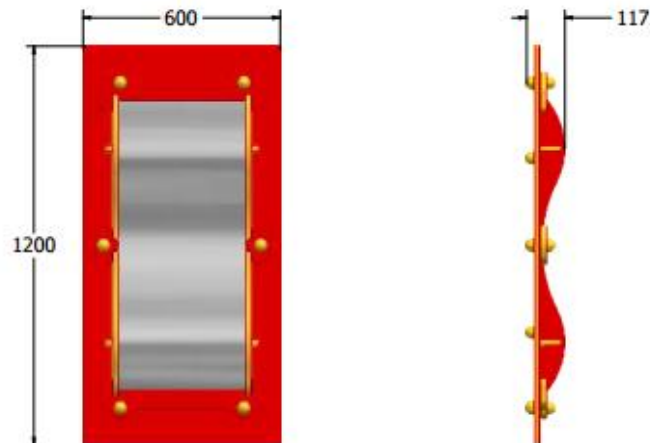

FIWAVY Lustro śmiechu - fala

1 użytkownik

HIC= 0m

2+ lat

1 = 0,6 m 2 = 0,12m 3 = 1,2m

3,6 x 3,12m

Produkt do zabawy zgodny z normami europejskimi EN 1176-2008.

Gwarancja:
2 lata

Strefa bezpieczeństwa 1,5m od urządzenia.

Materiał wykonania:

Panele wykonane zostały z polietylenu o wysokiej gęstości (HDPE) z wykończeniem o teksturze skórki pomarańczy.

Słupy wykonano w 100% z plastiku pochodzącego z recyklingu.