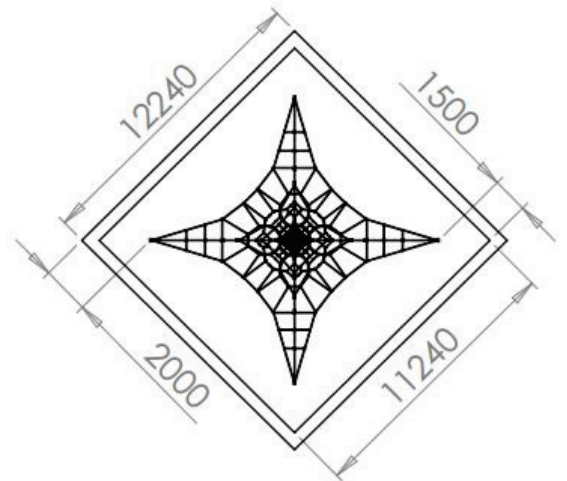

TP6000S - ACTIVE 6000 SINGLE

Sześciometrowa piramida linowa przeznaczona do wspinaczki, z czterema punktami mocującymi i słupem centralnym ze stali nierdzewnej. Produkt dostępny również w wersji podwójnej.

Wiek: od 5 lat • Wysokość upadku: 0,70 m • Strefa bezpieczeństwa: 11,24 x 11,24m
Wymiary urządzenia: wys. 6,00 m • szer. 8,4 m • dł. 8,4 m.

Materiały:

Centralny słup: stal nierdzewna 5-calowa, grubość ścianki 3,5mm, jakość ASTM A312, 304L posadowiony na kotwie ze stali galwanizowanej stal 43A wykończona zgodnie z EN 1461 zabetonowanej w stopie betonowej o wymiarach 1,0 x 1,0 x 0,8m.