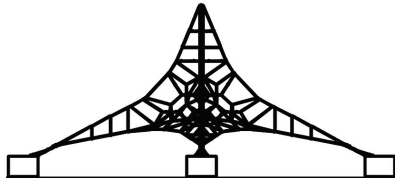

TP6000S - ACTIVE 6000 SINGLE

Sześciometrowa piramida linowa przeznaczona do wspinaczki, z czterema punktami mocującymi i słupem centralnym ze stali nierdzewnej. Produkt dostępny również w wersji podwójnej.

Wiek: od 5 lat • Wysokość upadku: 0,70 m • Strefa bezpieczeństwa: 11,24 x 11,24m
Wymiary urządzenia: wys. 6,00 m • szer. 8,4 m • dł. 8,4 m.

Materiały:

Centralny słup: stal nierdzewna 5-calowa, grubość ścianki 3,5mm, jakość ASTM A312, 304L posadowiony na kotwie ze stali galwanizowanej stal 43A wykończona zgodnie z EN 1461 zabetonowanej w stopie betonowej o wymiarach 1,0 x 1,0 x 0,8m.

Liny: Ø18mm plecione z 6-żył z rdzeniem stalowym powleczonych nylonem, co czyni je wyjątkowo mocne i trwałe.

Łączniki: Netform aluminiowe łączniki (jednoczęściowe), prasowane hydrauliczne zgodnie z DIN 1725
Narożniki: Ściągacze ze stali galwanizowanej 1-calowe z obciążeniem powyżej 4400kg 43A wykończona zgodnie z EN 1461, zabetonowane w stopach betonowych 1,2x1,2 x 0,8m.