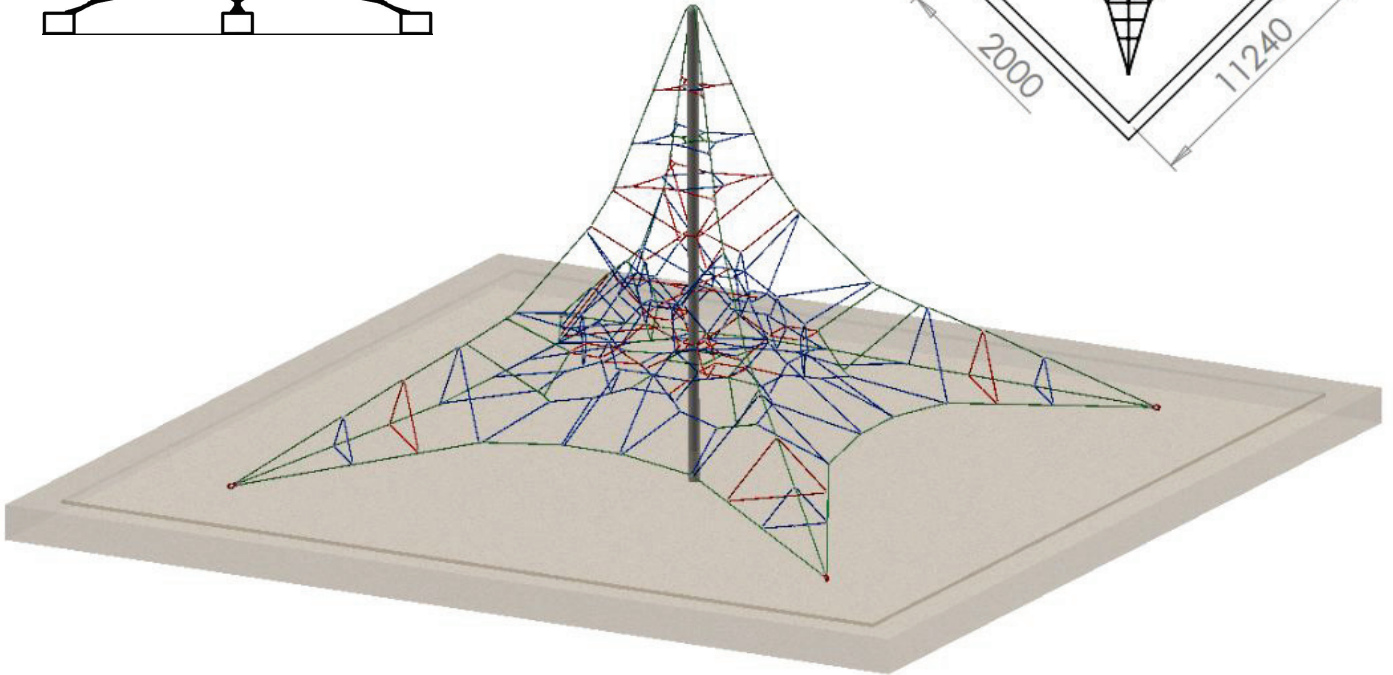

TP6000S - ACTIVE 6000 SINGLE

Sześciometrowa piramida linowa przeznaczona do wspinaczki, z czterema punktami mocującymi i słupem centralnym ze stali nierdzewnej. Produkt dostępny również w wersji podwójnej.

Wiek: od 5 lat • Wysokość upadku: 0,70 m • Strefa bezpieczeństwa: 11,24 x 11,24m
Wymiary urządzenia: wys. 6,00 m • szer. 8,4 m • dł. 8,4 m.

Materiały:

Centralny słup: stal nierdzewna 5-calowa, grubość ścianki 3,5mm, jakość ASTM A312, 304L posadowiony na kotwie ze stali galwanizowanej stal 43A wykończona zgodnie z EN 1461 zabetonowanej w stopie betonowej o wymiarach 1,0 x 1,0 x 0,8m.

Liny: Ø18mm plecione z 6-żył z rdzeniem stalowym powleczonych nylonem, co czyni je wyjątkowo mocne i trwałe.

Łączniki: Netform aluminiowe łączniki (jednoczęściowe), prasowane hydrauliczne zgodnie z DIN 1725
Narożniki: Ściągacze ze stali galwanizowanej 1-calowe z obciążeniem powyżej 4400kg 43A wykończona zgodnie z EN 1461, zabetonowane w stopach betonowych 1,2x1,2 x 0,8m.

Przy zastosowaniu podłoża w formie nawierzchni syntetycznej potrzebny są dodatkowe skrzynie stalowe zabezpieczające ściągacze

Nawierzchnie: 0,3 m piasku lub inne miękkie podłoże zgodnie z EN 1177. Polecamy nawierzchnię bezpieczną EUROFLEX o grubości 30mm.