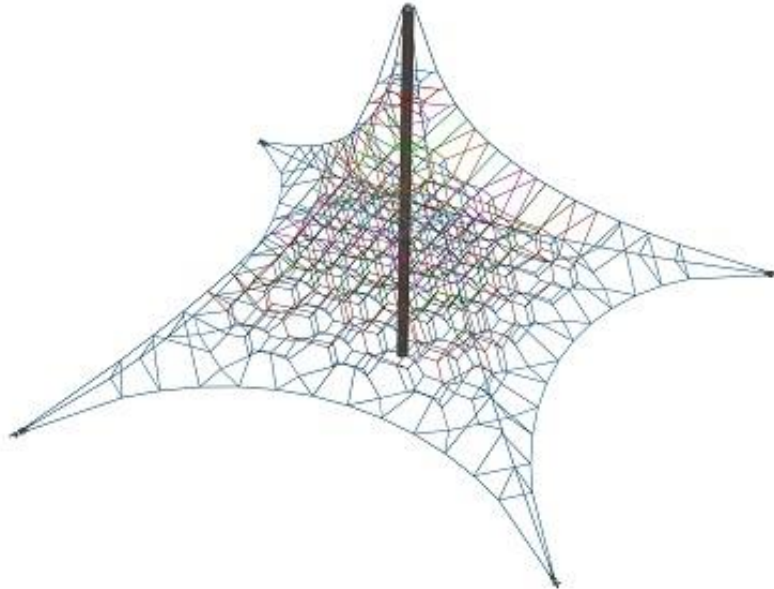

TP8000S - ACTIVE 8000 SINGLE

Ośmiometrowa piramida linowa przeznaczona do wspinaczki, z czterema punktami mocującymi i słupem centralnym ze stali nierdzewnej. Produkt dostępny również w wersji podwójnej.

Wiek: od 3 lat • Wysokość upadku: 1,25 m • Strefa bezpieczeństwa: 12,02 x 12,02m
Wymiary urządzenia: wys. 7,6 m • szer. 11,0 m • dł. 11,0 m.

Materiały:

Centralny słup: stal nierdzewna 5-calowa, grubość ścianki 3,5mm, jakość ASTM A312, 304L
posadowiony na kotwie ze stali galwanizowanej stal 43A wykończona zgodnie z EN 1461
zabetonowanej w stopie betonowej o wymiarach 1,0 x 1,0 x 0,8m.

Liny: Ø18mm plecione z 6-żył z rdzeniem stalowym powleczone nylonem, co czyni je wyjątkowo
mocne i trwałe.

Łączniki: Netform aluminiowe łączniki (jednoczęściowe), prasowane hydrauliczne zgodnie z DIN 1725
Narożniki: Ściągacze ze stali galwanizowanej 1-calowe z obciążeniem powyżej 4400kg 43A
wykończona zgodnie z EN 1461, zabetonowane w stopach betonowych 1,2x1,2 x 0,8m.

Przy zastosowaniu podłoża w formie nawierzchni syntetycznej potrzebny są dodatkowe skrzynie
stalowe zabezpieczające ściągacze

Nawierzchnie: 0,3 m piasku lub inne miękkie podłoże zgodnie z EN 1177. Polecamy nawierzchnię
bezpieczną EUROFLEX o grubości 30mm.