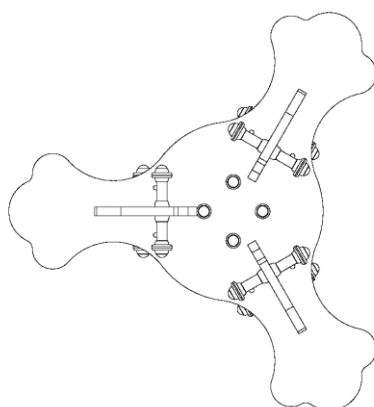

Integracyjność

niepełnosprawność motoryczna ☐

niepełnosprawność sensoryczna ☐

trudności w uczeniu się ☐

Produkt do zabawy został zbadany zgodnie z normami europejskimi EN 1176-2008, posiada aktualny certyfikat TÜV.

Gwarancja:

25 lat na wszystkie ścianki, słupy stalowe oraz rury ze stali nierdzewnej

10 lat na twarde plastik, elementy metalowe, podłogi ze sklejki i drewniane słupy

5 lat na sprężyny, siatki, elementy plastikowe formowane rotacyjnie i łączniki metalowe

2 lata na elementy ruchome