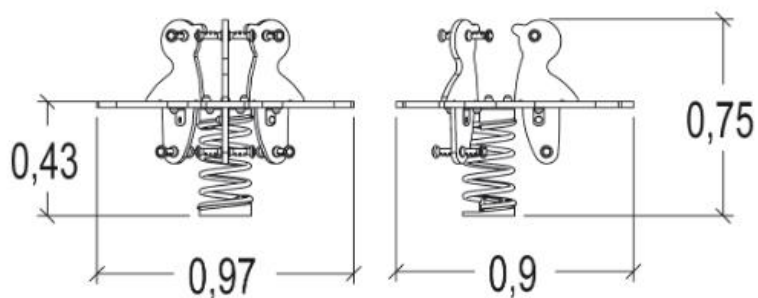

Integracyjność

niepełnosprawność motoryczna ☐

niepełnosprawność sensoryczna ☐

trudności w uczeniu się ☐

Produkt do zabawy został zbadany zgodnie z normami europejskimi EN 1176-2008, posiada aktualny certyfikat TÜV.

Gwarancja:

25 lat na wszystkie ścianki, słupy stalowe oraz rury ze stali nierdzewnej

10 lat na twarde plastik, elementy metalowe, podłogi ze sklejki i drewniane słupy

5 lat na sprężyny, siatki, elementy plastikowe formowane rotacyjnie i łączniki metalowe

2 lata na elementy ruchome