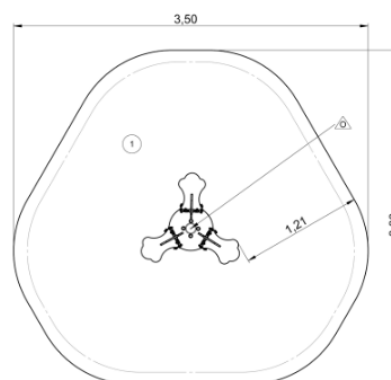

Integracyjność

niepełnosprawność motoryczna ☐

niepełnosprawność sensoryczna ☐

trudności w uczeniu się ☐

Produkt do zabawy został zbadany zgodnie z normami europejskimi EN 1176-2008, posiada aktualny certyfikat TÜV.

Gwarancja:

25 lat na wszystkie ścianki, słupy stalowe oraz rury ze stali nierdzewnej

10 lat na twarde plastik, elementy metalowe, podłogi ze sklejki i drewniane słupy

5 lat na sprężyny, siatki, elementy plastikowe formowane rotacyjnie i łączniki metalowe

2 lata na elementy ruchome