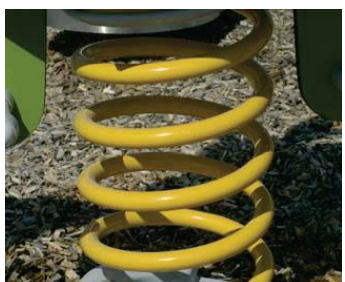

10 lat

Sprężyny wykonano z wysokiej jakości stali (klasa 35SCD6) pokrytej cynkiem i podwójną warstwą proszkowej farby epoksydowej. Mocowania sprężyn wykonano z bardzo wytrzymałego poliamidu-rozwiązanie opatentowane przez firmę Proludic.