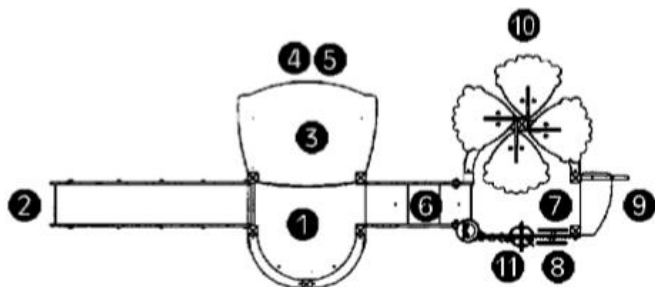

1. Platforma
2. Zjazd
3. Otwarty domek
4. Stolik pod platformą
5. Ławeczka
6. Schodki
7. Platforma
8. Panel zabawowy
9. Wejście
10. Drzewko palmowe
11. Sowa