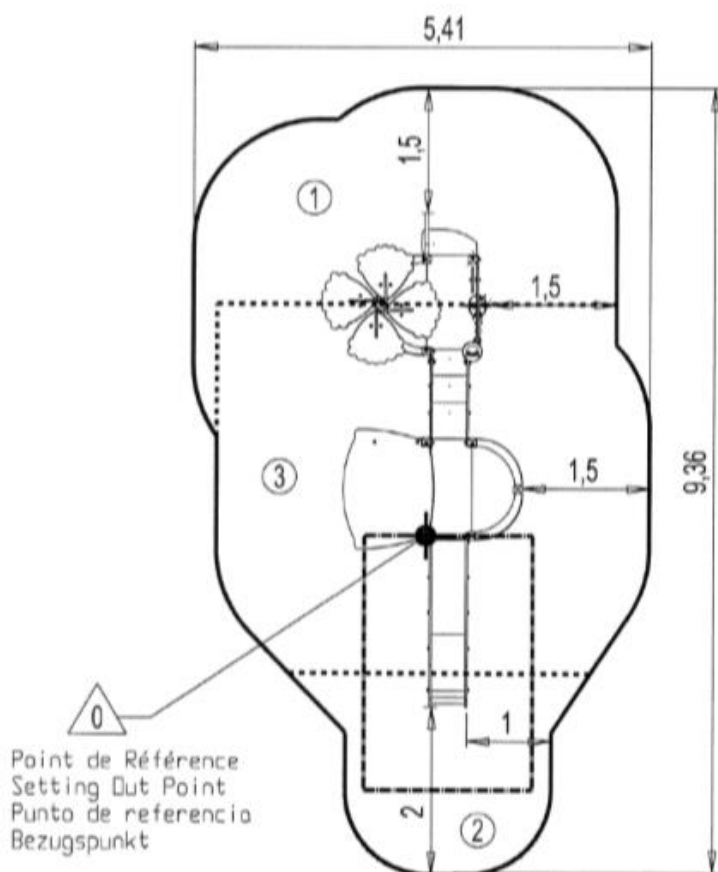

1. Platforma
2. Zjazd
3. Otwarty domek
4. Stolik pod platformą
5. Ławeczka
6. Schodki
7. Platforma
8. Panel zabawowy
9. Wejście
10. Drzewko palmowe
11. Sowa

		
1	0,60m	12m ²
2	1,00m	6m ²
3	1,17m	22m ²

Produkt do zabawy został projektowany zgodnie z normami europejskimi EN 1176:2008 (PN-EN 1176:2009).