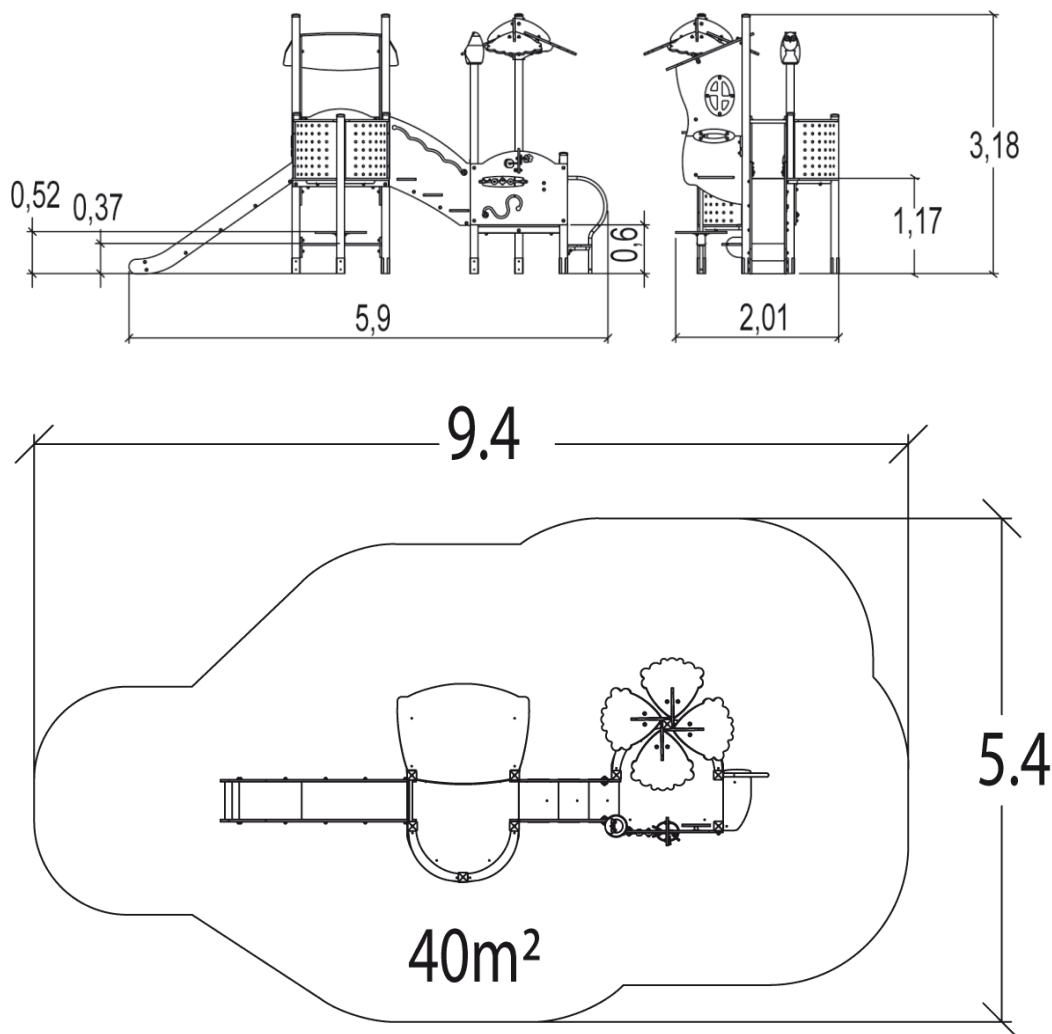

INTEGRACYJNOŚĆ:

niepełnosprawność motoryczna

niepełnosprawność sensoryczna

niepełnosprawność intelektualna

Produkt do zabawy został projektowany zgodnie z normami europejskimi EN 1176:2008 (PN-EN 1176:2009).

Gwarancja: 25 lat na wszystkie ścianki, słupy stalowe oraz rury ze stali nierdzewnej

10 lat na twardy plastik, elementy metalowe, podłogi ze sklejki i drewniane słupy

5 lat na sprężyny, siatki, elementy plastikowe formowane rotacyjnie i łączniki metalowe

2 lata na elementy ruchome

Dystrybutor w Polsce: educarium spółka z o.o. • ul. Grunwaldzka 207 • 85-451 Bydgoszcz
telefon 52 – 324 78 40 • educarium.pl • educarium-placezabaw.pl • bezpiecznanawierzchnia.pl