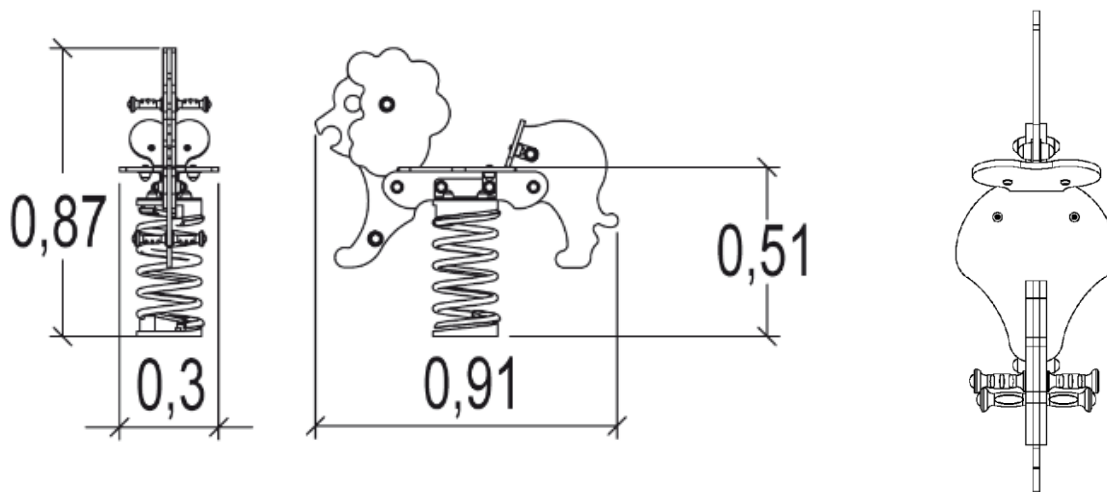

Lew, król zwierząt, zaprasza wszystkich na wyprawę po sawannie na jego grzbiecie. Wyprawa może być intensywna, dlatego siedzisko jest szerokie, a na jego końcu znajduje się oparcie dla pleców, zatem każdy jeździec może czuć się pewnie i bezpiecznie. Zatem naprzód królu zwierząt, ku przygodzie!

Produkt do zabawy został zbadany zgodnie z normami europejskimi EN 1176-2008, posiada aktualny certyfikat TÜV.

Gwarancja:

- **25 lat** na wszystkie ścianki, słupy stalowe oraz rury ze stali nierdzewnej
- **10 lat** na twarde plastik, elementy metalowe, podłogi ze sklejki i drewniane słupy
- **5 lat** na sprężyny, siatki, elementy plastikowe formowane rotacyjnie i łączniki metalowe
- **2 lata** na elementy ruchome