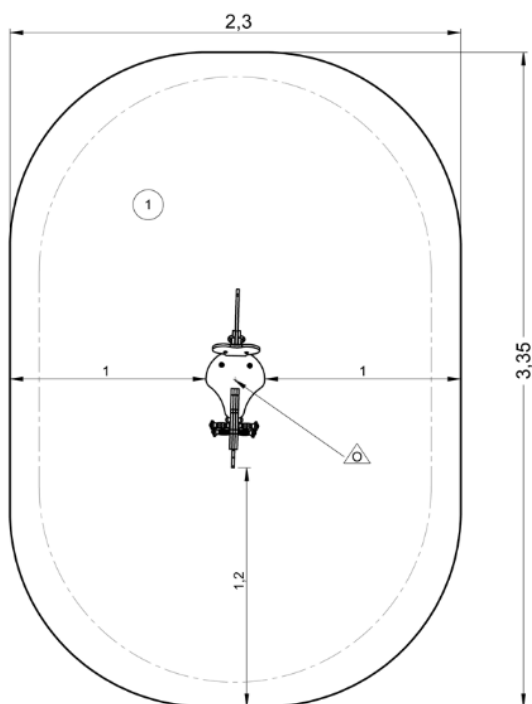

Lew, król zwierząt, zaprasza wszystkich na wyprawę po sawannie na jego grzbiecie. Wyprawa może być intensywna, dlatego siedzisko jest szerokie, a na jego końcu znajduje się oparcie dla pleców, zatem każdy jeździec może czuć się pewnie i bezpiecznie. Zatem naprzód królu zwierząt, ku przygodzie!

Produkt do zabawy został zbadany zgodnie z normami europejskimi EN 1176-2008, posiada aktualny certyfikat TÜV.

Gwarancja:

- **25 lat** na wszystkie ścianki, słupy stalowe oraz rury ze stali nierdzewnej
- **10 lat** na twarde plastik, elementy metalowe, podłogi ze sklejki i drewniane słupy
- **5 lat** na sprężyny, siatki, elementy plastikowe formowane rotacyjnie i łączniki metalowe
- **2 lata** na elementy ruchome