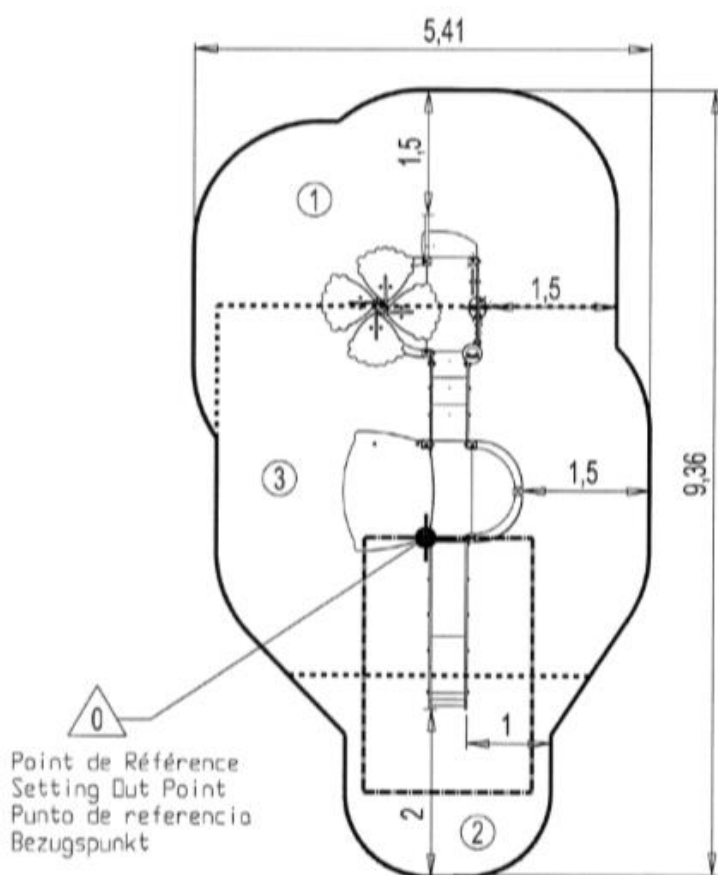

1	0,60m	12m²
2	1,00m	6m²
3	1,17m	22m²

Produkt do zabawy został projektowany zgodnie z normami europejskimi EN 1176:2008 (PN-EN 1176:2009).

Gwarancja: 25 lat na wszystkie ścianki, słupy stalowe oraz rury ze stali nierdzewnej
10 lat na twarde plastik, elementy metalowe, podłogi ze sklejki i drewniane słupy
5 lat na sprężyny, siatki, elementy plastikowe formowane rotacyjnie i łączniki metalowe
2 lata na elementy ruchome

Dystrybutor w Polsce: educarium spółka z o.o. • ul. Grunwaldzka 207 • 85-451 Bydgoszcz
telefon 52 – 324 78 40 • educarium.pl • educarium-placezabaw.pl • bezpiecznanawierzchnia.pl