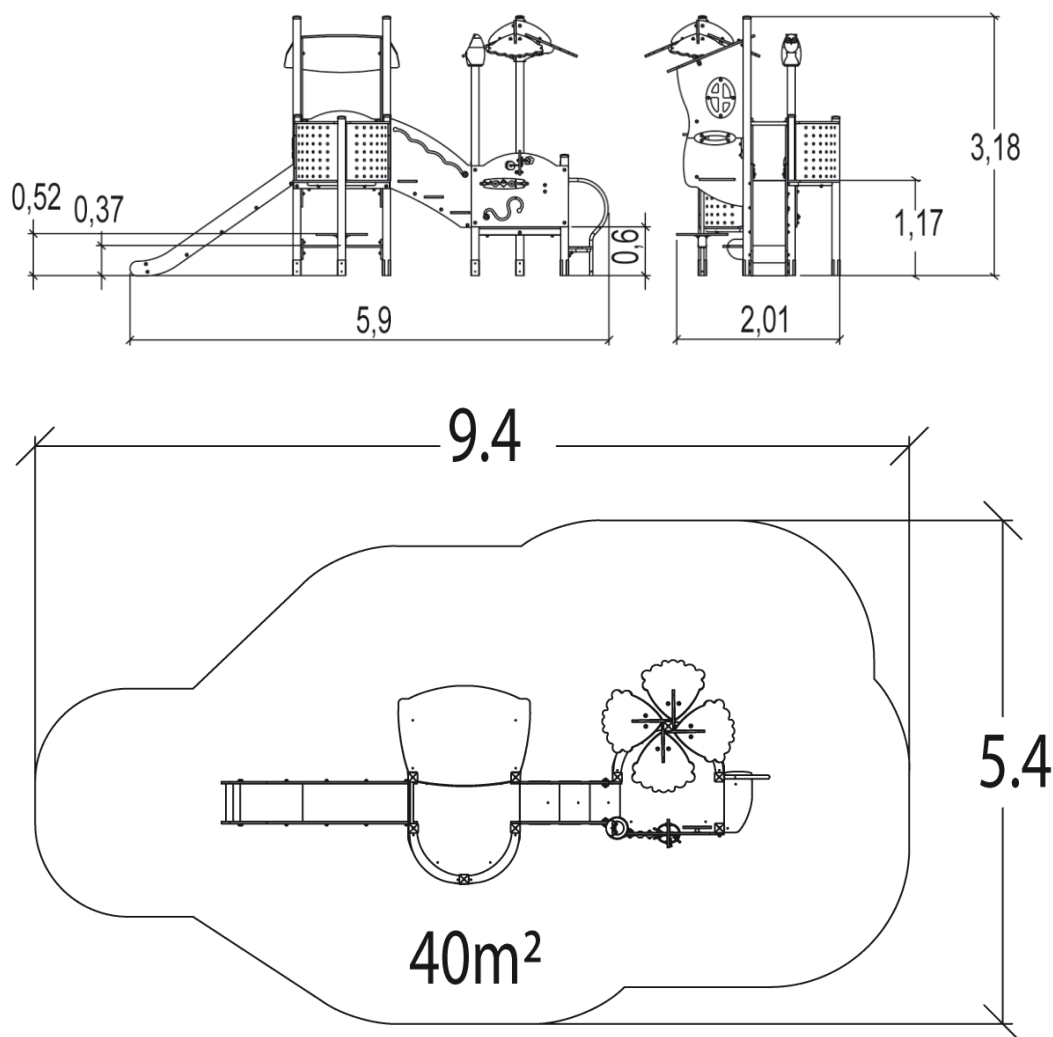

INTEGRACYJNOŚĆ:

niepełnosprawność motoryczna ☐

niepełnosprawność sensoryczna ☐

niepełnosprawność intelektualna ☐

Produkt do zabawy został projektowany zgodnie z normami europejskimi EN 1176:2008 (PN-EN 1176:2009).

Gwarancja: 25 lat na wszystkie ścianki, słupy stalowe oraz rury ze stali nierdzewnej
10 lat na twardy plastik, elementy metalowe, podłogi ze sklejki i drewniane słupy
5 lat na sprężyny, siatki, elementy plastikowe formowane rotacyjnie i łączniki metalowe
2 lata na elementy ruchome

Dystrybutor w Polsce: educarium spółka z o.o. • ul. Grunwaldzka 207 • 85-451 Bydgoszcz
telefon 52 – 324 78 40 • educarium.pl • educarium-placezabaw.pl • bezpiecznanawierzchnia.pl