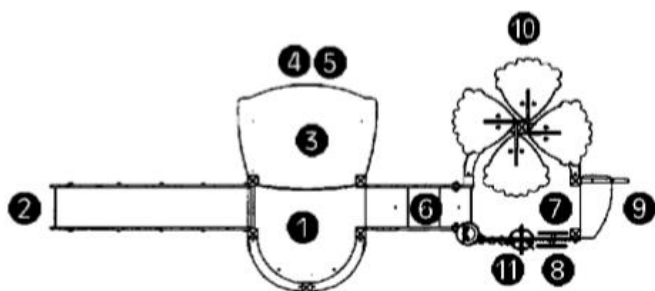

1. Platforma
2. Zjazd
3. Otwarty domek
4. Stolik pod platformą
5. Ławeczka
6. Schodki
7. Platforma
8. Panel zabawowy
9. Wejście
10. Drzewko palmowe
11. Sowa