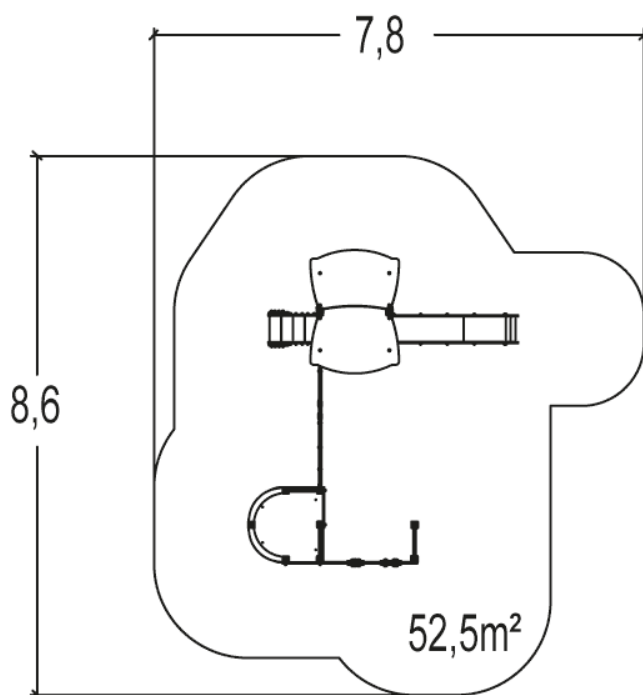

INTEGRACYJNOŚĆ:

niepełnosprawność motoryczna ☐

niepełnosprawność sensoryczna ☐

niepełnosprawność intelektualna ☐

Produkt do zabawy został projektowany zgodnie z normami europejskimi EN 1176:2008 (PN-EN 1176:2009).

Gwarancja: 25 lat na wszystkie ścianki, słupy stalowe oraz rury ze stali nierdzewnej
10 lat na twarde plastik, elementy metalowe, podłogi ze sklejki i drewniane słupy
5 lat na sprężyny, siatki, elementy plastikowe formowane rotacyjnie i łączniki metalowe
2 lata na elementy ruchome

Dystrybutor w Polsce: educarium spółka z o.o. • ul. Grunwaldzka 207 • 85-451 Bydgoszcz
telefon 52 – 324 78 40 • educarium.pl • educarium-placezabaw.pl • bezpiecznanawierzchnia.pl