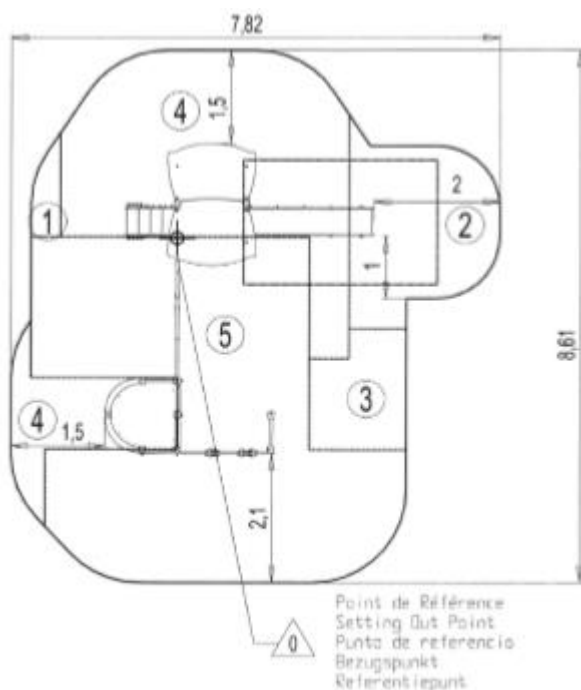

		
1	0,6m	1m <sup>2</sup>
2	1,00m	6m <sup>2</sup>
3	1,02m	3m <sup>2</sup>
4	1,17m	18m <sup>2</sup>
5	2,4m	24,5m <sup>2</sup>

Produkt do zabawy został projektowany zgodnie z normami europejskimi EN 1176:2008 (PN-EN 1176:2009).