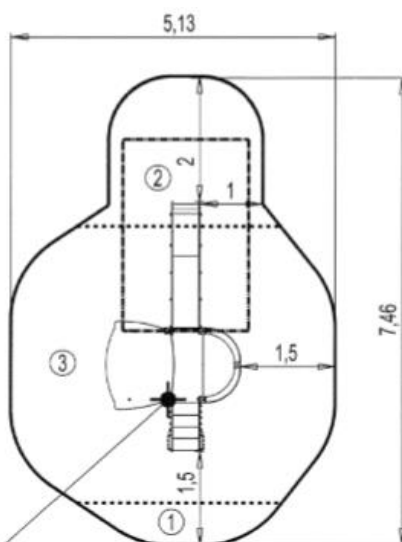

Point de Référence
Setting Out Point
Punto de referencia
Bezugspunkt

		
1	0,60m	2m ²
2	1,00m	6m ²
3	1,17m	21m ²

Produkt do zabawy został projektowany zgodnie z normami europejskimi EN 1176:2008 (PN-EN 1176:2009).