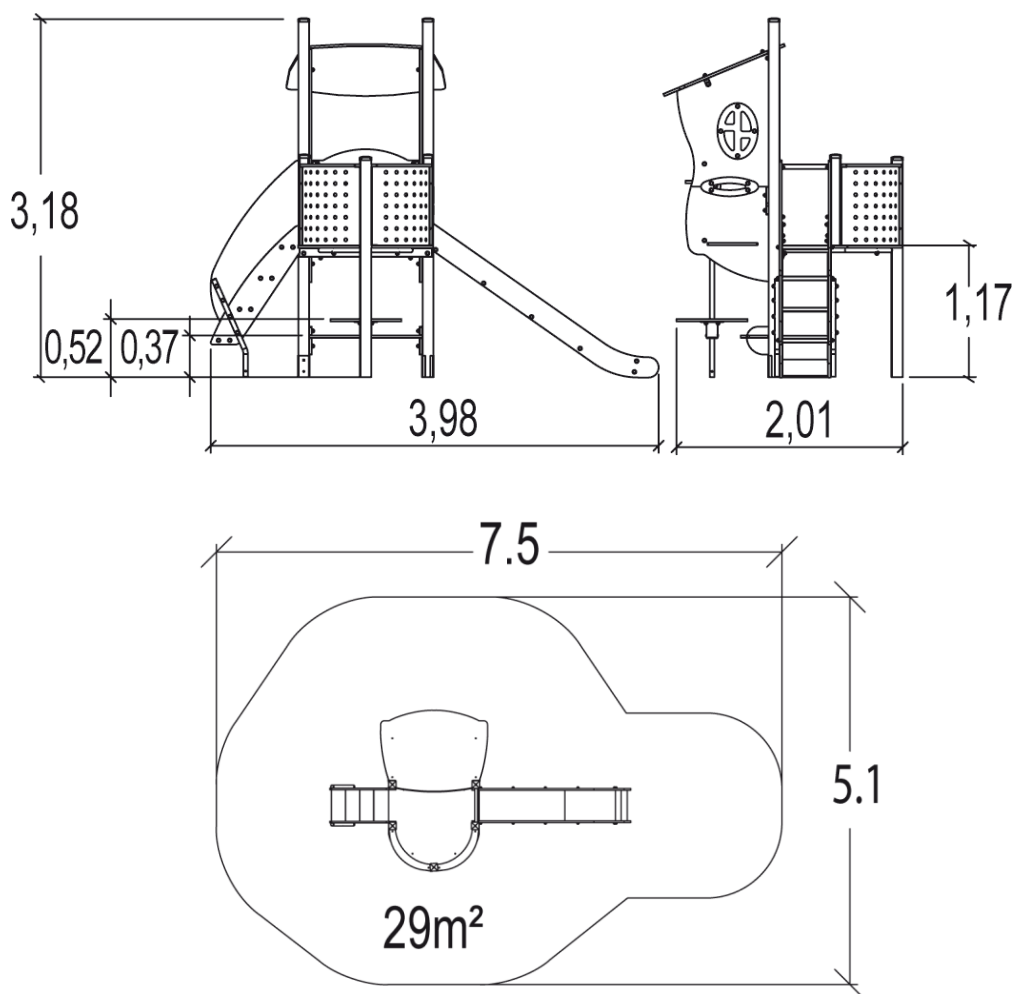

INTEGRACYJNOŚĆ:

niepełnosprawność motoryczna	☐
niepełnosprawność sensoryczna	☐
niepełnosprawność intelektualna	☐

Produkt do zabawy został projektowany zgodnie z normami europejskimi EN 1176:2008 (PN-EN 1176:2009).

Gwarancja: 25 lat na wszystkie ścianki, słupy stalowe oraz rury ze stali nierdzewnej
10 lat na twarde plastik, elementy metalowe, podłogi ze sklejki i drewniane słupy
5 lat na sprężyny, siatki, elementy plastikowe formowane rotacyjnie i łączniki metalowe
2 lata na elementy ruchome

Dystrybutor w Polsce: educarium spółka z o.o. • ul. Grunwaldzka 207 • 85-451 Bydgoszcz
telefon 52 – 324 78 40 • educarium.pl • educarium-placezabaw.pl • bezpiecznanawierzchnia.pl