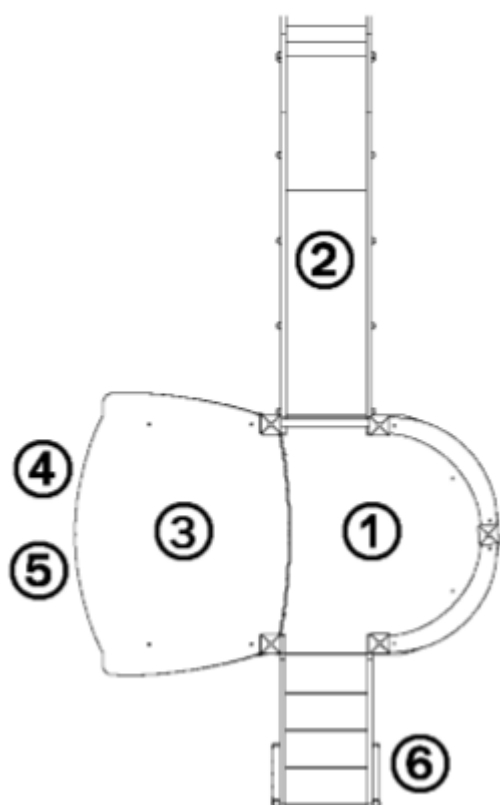

1. Platforma
2. Zjazd
3. Otwarty domek
4. Stolik pod platformą
5. ławeczka
6. Schodki