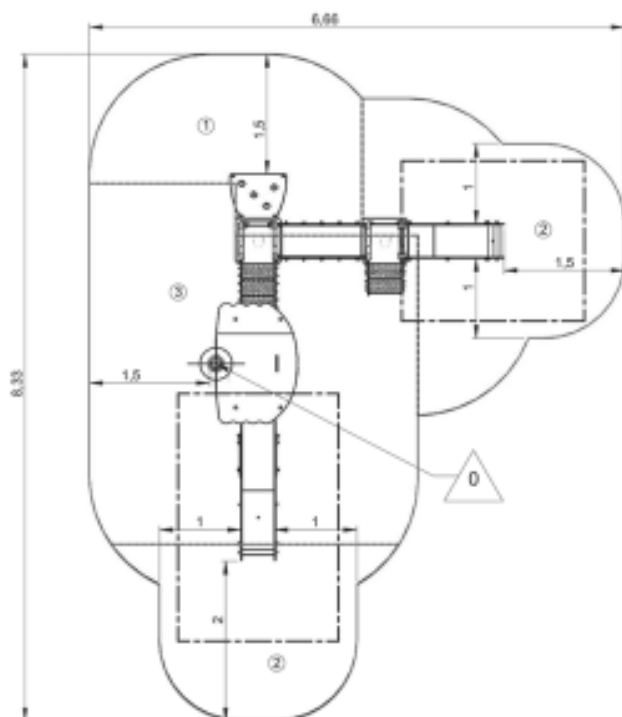

1	0,6m	6,5m²
2	1m	14m²
3	1,17m	17m²

Produkt do zabawy został projektowany zgodnie z normami europejskimi EN 1176:2008 (PN-EN 1176:2009).

Gwarancja: 25 lat na wszystkie ścianki, słupy stalowe oraz rury ze stali nierdzewnej
10 lat na twardy plastik, elementy metalowe, podłogi ze sklejki i drewniane słupy
5 lat na sprężyny, siatki, elementy plastikowe formowane rotacyjnie i łączniki metalowe
2 lata na elementy ruchome

Dystrybutor w Polsce: educarium spółka z o.o. • ul. Grunwaldzka 207 • 85-451 Bydgoszcz
telefon 52 – 324 78 40 • educarium.pl • educarium-placezabaw.pl • bezpiecznanawierzchnia.pl