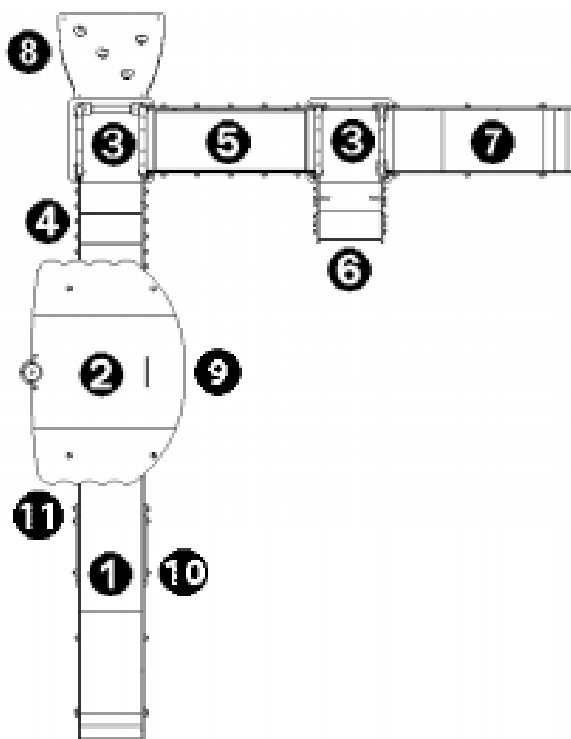

1. Zjazd Ht: 1,17m
2. Wieża Ht: 1,17m
3. Platforma Ht: 0,6m
4. Schodki łączące
5. Chodniczek
6. Stopnie
7. Zjazd Ht: 0,6m
8. Skos
9. Ścianka
  wspinaczkowa
10. Ławeczka pod
  zjeżdżalnią
11. Liczydło

Produkt do zabawy został projektowany zgodnie z normami europejskimi EN 1176:2008 (PN-EN 1176:2009).

Gwarancja: 25 lat na wszystkie ścianki, słupy stalowe oraz rury ze stali nierdzewnej
10 lat na twarde plastik, elementy metalowe, podłogi ze sklejki i drewniane słupy
5 lat na sprężyny, siatki, elementy plastikowe formowane rotacyjnie i łączniki metalowe
2 lata na elementy ruchome

Dystrybutor w Polsce: educarium spółka z o.o. • ul. Grunwaldzka 207 • 85-451 Bydgoszcz
telefon 52 – 324 78 40 • educarium.pl • educarium-plac zabaw.pl • bezpiecznanawierzchnia.pl