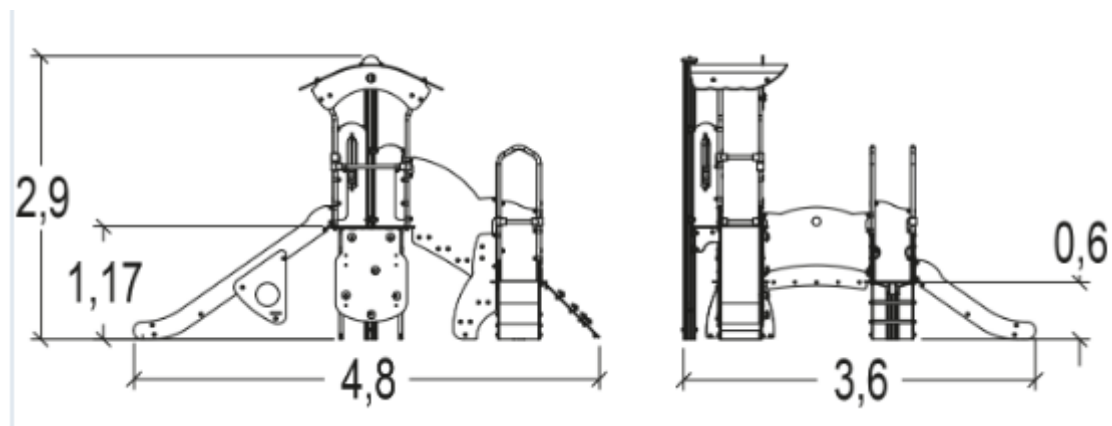

1	0,6m	6,5m²
2	1m	14m²
3	1,17m	17m²

Produkt do zabawy został projektowany zgodnie z normami europejskimi EN 1176:2008 (PN-EN 1176:2009).

Gwarancja: 25 lat na wszystkie ścianki, słupy stalowe oraz rury ze stali nierdzewnej
10 lat na twardy plastik, elementy metalowe, podłogi ze sklejki i drewniane słupy
5 lat na sprężyny, siatki, elementy plastikowe formowane rotacyjnie i łączniki metalowe
2 lata na elementy ruchome

Dystrybutor w Polsce: educarium spółka z o.o. • ul. Grunwaldzka 207 • 85-451 Bydgoszcz
telefon 52 – 324 78 40 • educarium.pl • educarium-placezabaw.pl • bezpiecznanawierzchnia.pl