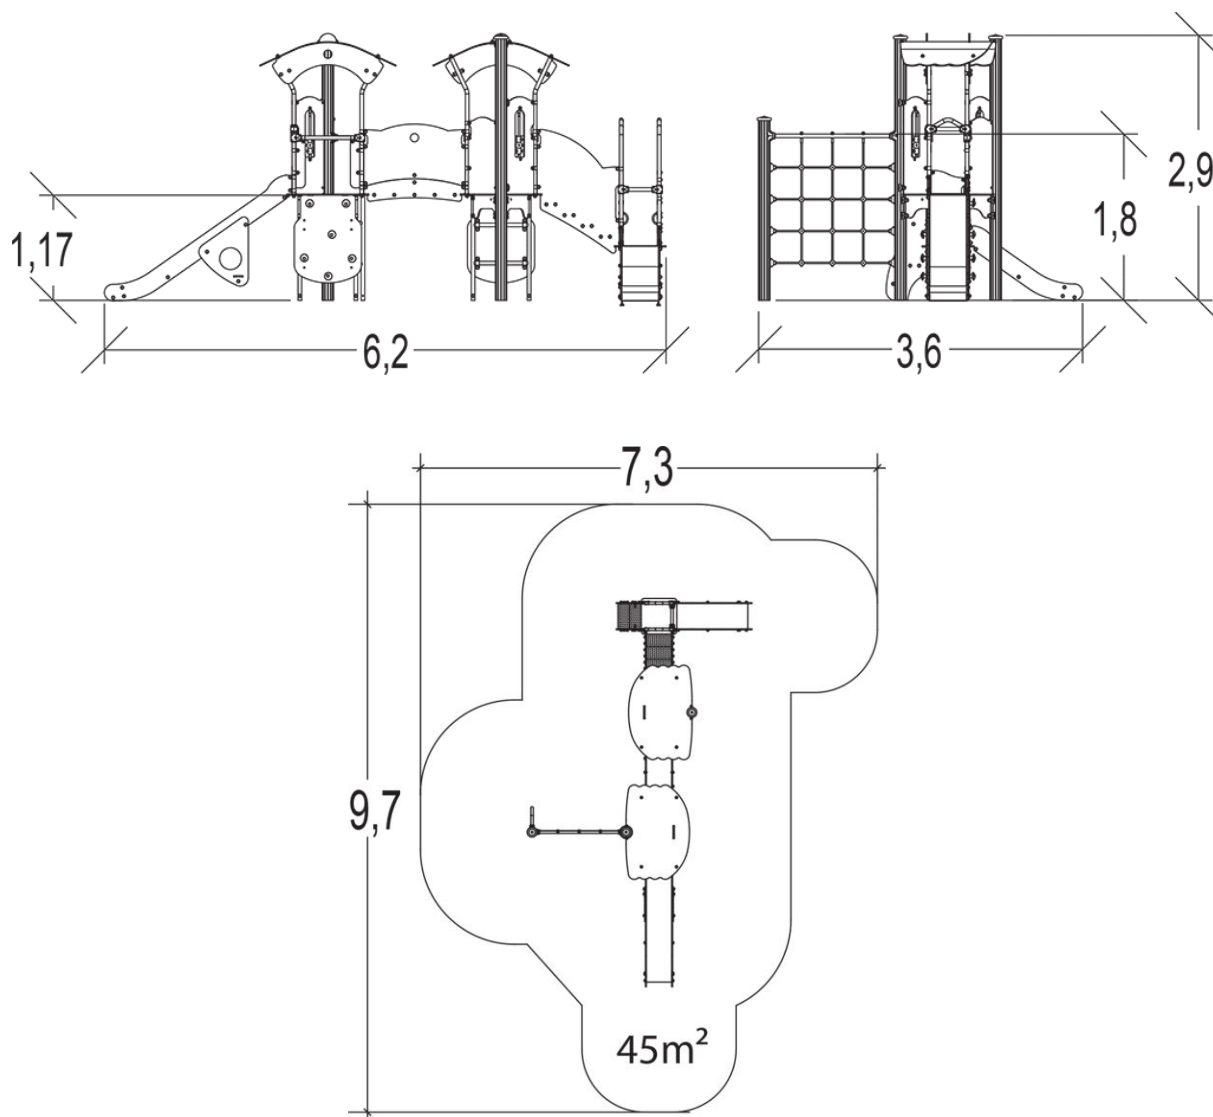

INTEGRACYJNOŚĆ:

niepełnosprawność motoryczna

niepełnosprawność sensoryczna

niepełnosprawność intelektualna

Produkt do zabawy został projektowany zgodnie z normami europejskimi EN 1176:2008 (PN-EN 1176:2009).

Gwarancja: 25 lat na wszystkie ścianki, słupy stalowe oraz rury ze stali nierdzewnej
10 lat na twarde plastik, elementy metalowe, podłogi ze sklejki i drewniane słupy
5 lat na sprężyny, siatki, elementy plastikowe formowane rotacyjnie i łączniki metalowe
2 lata na elementy ruchome

Dystrybutor w Polsce: educarium spółka z o.o. • ul. Grunwaldzka 207 • 85-451 Bydgoszcz
telefon 52 – 324 78 40 • educarium.pl • educarium-placezabaw.pl • bezpiecznanawierzchnia.pl