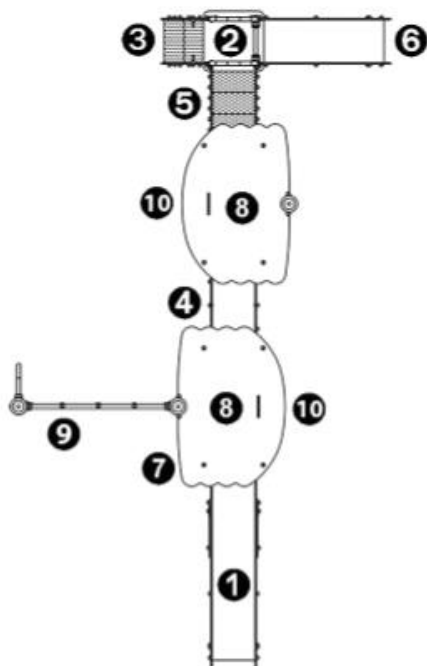

1. Zjazd HT: 1,17m
2. Platforma HT: 0,6m
3. Stopnie
4. Przejście
5. Schodki łączące
6. Zjazd HT: 0,6m
7. Liczydło
8. Wieżyczka HT: 1,17m
9. Siatka wspinaczkowa
10. Ścianka wspinaczkowa

Produkt do zabawy został projektowany zgodnie z normami europejskimi EN 1176:2008 (PN-EN 1176:2009).