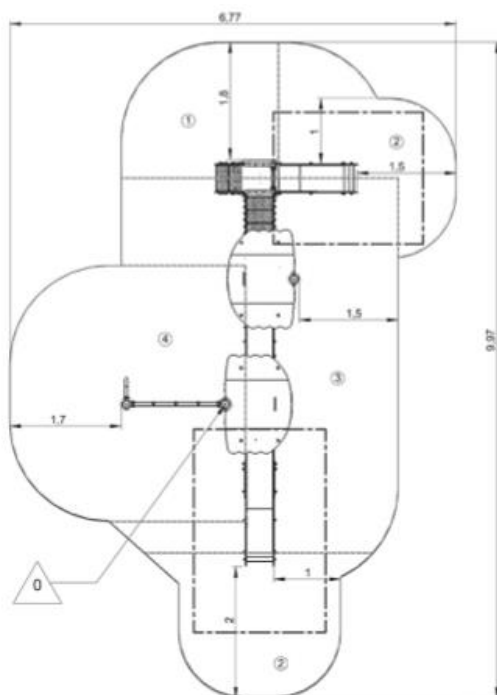

1	0,6m	4,5m²
2	1m	10,5m²
3	1,17m	16,5m²
4	1,8m	13m²