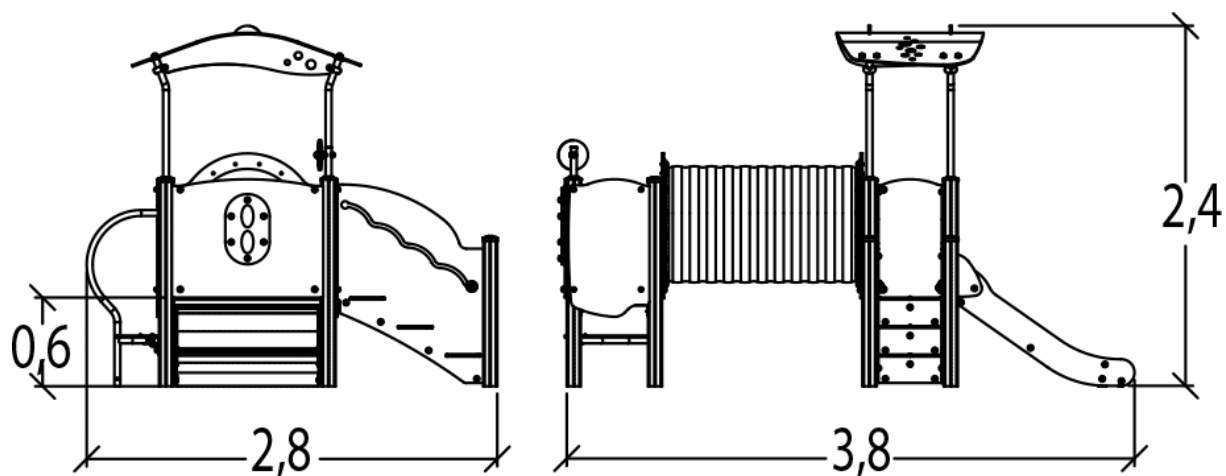

Produkt do zabawy został projektowany zgodnie z normami europejskimi EN 1176:2008 (PN-EN 1176:2009).

Gwarancja: 25 lat na wszystkie ścianki, słupy stalowe oraz rury ze stali nierdzewnej
10 lat na twarde plastik, elementy metalowe, podłogi ze sklejki i drewniane słupy
5 lat na sprężyny, siatki, elementy plastikowe formowane rotacyjnie i łączniki metalowe
2 lata na elementy ruchome

Dystrybutor w Polsce: educarium spółka z o.o. • ul. Grunwaldzka 207 • 85-451 Bydgoszcz
telefon 52 – 324 78 40 • educarium.pl • educarium-placezabaw.pl • bezpiecznanawierzchnia.pl