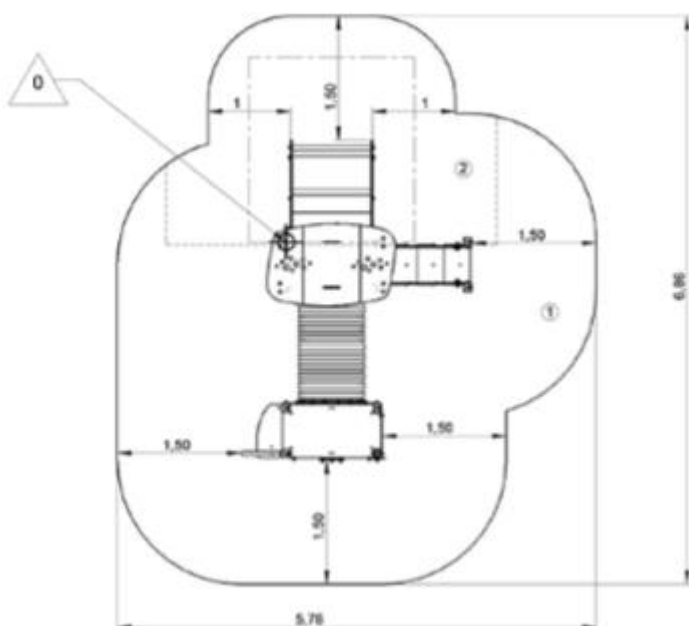

1. Wejście jednostopniowe
2. Daszek
3. Tunel do czołgania się
4. Kolorowa dziurka
5. Schody
6. Platforma HT: 0,6m
7. Płyta chromatyczna

1	0,6m	22m²
2	1m	9,5m²

Produkt do zabawy został projektowany zgodnie z normami europejskimi EN 1176:2008 (PN-EN 1176:2009).

Gwarancja: 25 lat na wszystkie ścianki, słupy stalowe oraz rury ze stali nierdzewnej
10 lat na twarde plastik, elementy metalowe, podłogi ze sklejki i drewniane słupy
5 lat na sprężyny, siatki, elementy plastikowe formowane rotacyjnie i łączniki metalowe
2 lata na elementy ruchome

Dystrybutor w Polsce: educarium spółka z o.o. • ul. Grunwaldzka 207 • 85-451 Bydgoszcz
telefon 52 – 324 78 40 • educarium.pl • educarium-placezabaw.pl • bezpiecznanawierzchnia.pl