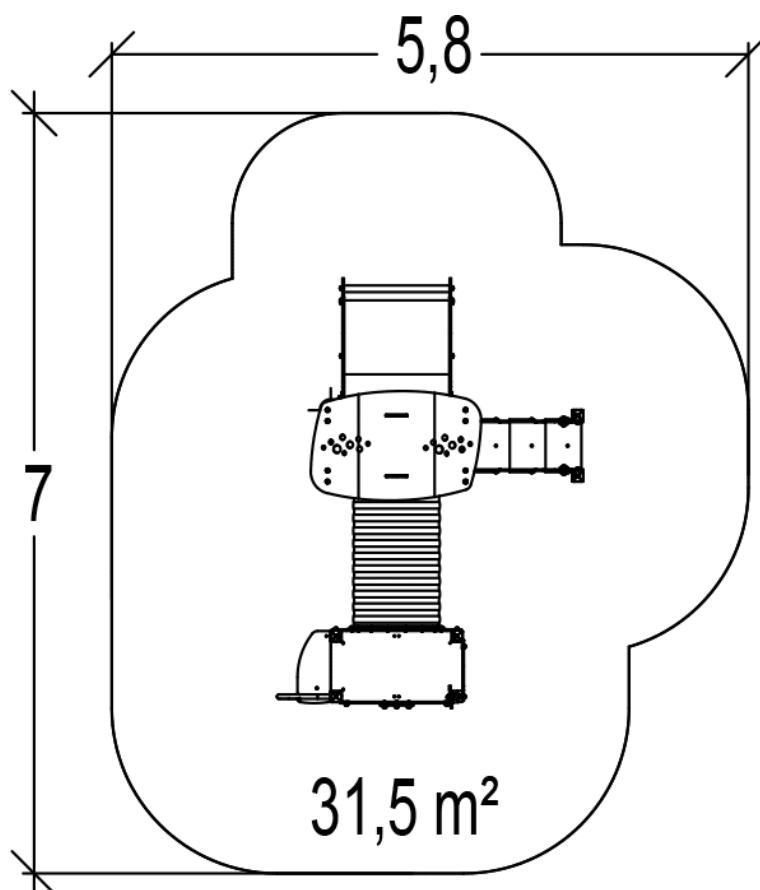

Produkt do zabawy został projektowany zgodnie z normami europejskimi EN 1176:2008 (PN-EN 1176:2009).

Gwarancja: 25 lat na wszystkie ścianki, słupy stalowe oraz rury ze stali nierdzewnej
10 lat na twarde plastik, elementy metalowe, podłogi ze sklejki i drewniane słupy
5 lat na sprężyny, siatki, elementy plastikowe formowane rotacyjnie i łączniki metalowe
2 lata na elementy ruchome

Dystrybutor w Polsce: educarium spółka z o.o. • ul. Grunwaldzka 207 • 85-451 Bydgoszcz
telefon 52 – 324 78 40 • educarium.pl • educarium-placezabaw.pl • bezpiecznanawierzchnia.pl