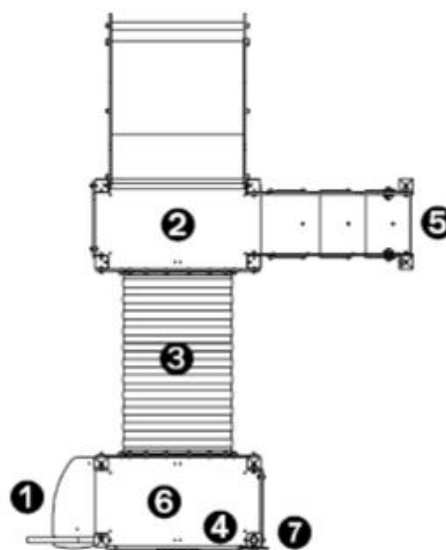

1. Wejście jednostopniowe
2. Daszek
3. Tunel do czołgania się
4. Kolorowa dziurka
5. Schody
6. Platforma HT: 0,6m
7. Płyta chromatyczna

1	0,6m	22m²
2	1m	9,5m²

Produkt do zabawy został projektowany zgodnie z normami europejskimi EN 1176:2008 (PN-EN 1176:2009).

Gwarancja: 25 lat na wszystkie ścianki, słupy stalowe oraz rury ze stali nierdzewnej
10 lat na twarde plastik, elementy metalowe, podłogi ze sklejki i drewniane słupy
5 lat na sprężyny, siatki, elementy plastikowe formowane rotacyjnie i łączniki metalowe
2 lata na elementy ruchome

Dystrybutor w Polsce: educarium spółka z o.o. • ul. Grunwaldzka 207 • 85-451 Bydgoszcz
telefon 52 – 324 78 40 • educarium.pl • educarium-placezabaw.pl • bezpiecznanawierzchnia.pl