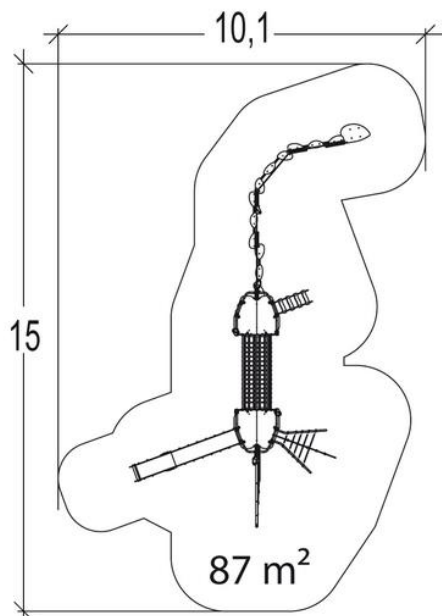

1. Platforma 1,77m
2. Przejście po ścieżce balansującej
3. Wejście schodkowe
4. Ścianka wspinaczkowa
5. Tunel linowy
6. Wejście po siatce wspinaczkowej 1,77m
7. Sieć wspinaczkowa
8. Zjeżdżalnia 1,77m

Produkt do zabawy został projektowany zgodnie z normami europejskimi EN 1176:2008 (PN-EN 1176:2009).

Gwarancja: 25 lat na wszystkie ścianki, słupy stalowe oraz rury ze stali nierdzewnej
10 lat na twarde plastik, elementy metalowe, podłogi ze sklejki i drewniane słupy
5 lat na sprężyny, siatki, elementy plastikowe formowane rotacyjnie i łączniki metalowe
2 lata na elementy ruchome

Dystrybutor w Polsce: educarium spółka z o.o. • ul. Grunwaldzka 207 • 85-451 Bydgoszcz
telefon 52 – 324 78 40 • educarium.pl • educarium-placezabaw.pl • bezpiecznanawierzchnia.pl