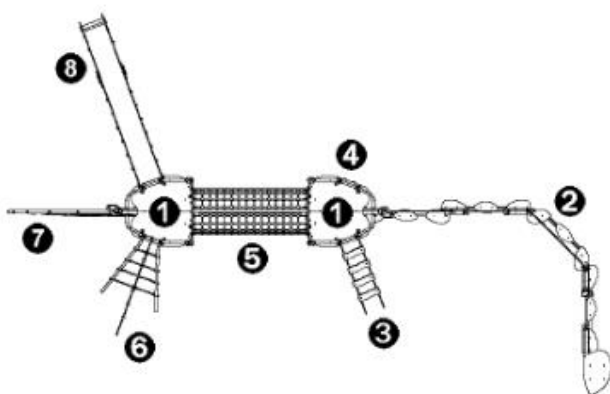

1. Platforma 1,77m
2. Przejście po ścieżce balansującej
3. Wejście schodkowe
4. Ścianka wspinaczkowa
5. Tunel linowy
6. Wejście po siatce wspinaczkowej 1,77m
7. Sieć wspinaczkowa
8. Zjeżdżalnia 1,77m

Produkt do zabawy został projektowany zgodnie z normami europejskimi EN 1176:2008 (PN-EN 1176:2009).

Gwarancja: 25 lat na wszystkie ścianki, słupy stalowe oraz rury ze stali nierdzewnej
10 lat na twarde plastik, elementy metalowe, podłogi ze sklejki i drewniane słupy
5 lat na sprężyny, siatki, elementy plastikowe formowane rotacyjnie i łączniki metalowe
2 lata na elementy ruchome

Dystrybutor w Polsce: educarium spółka z o.o. • ul. Grunwaldzka 207 • 85-451 Bydgoszcz
telefon 52 – 324 78 40 • educarium.pl • educarium-placezabaw.pl • bezpiecznanawierzchnia.pl