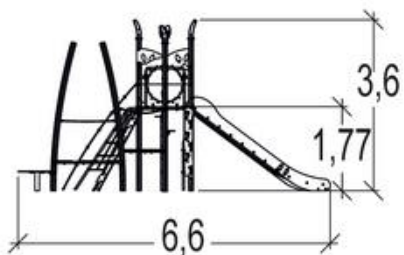

1. Platforma 1,77m
2. Przejście po ścieżce balansującej
3. Wejście schodkowe
4. Ścianka wspinaczkowa
5. Tunel linowy
6. Wejście po siatce wspinaczkowej 1,77m
7. Sieć wspinaczkowa
8. Zjeżdżalnia 1,77m

Produkt do zabawy został projektowany zgodnie z normami europejskimi EN 1176:2008 (PN-EN 1176:2009).

Gwarancja: 25 lat na wszystkie ścianki, słupy stalowe oraz rury ze stali nierdzewnej
10 lat na twarde plastik, elementy metalowe, podłogi ze sklejki i drewniane słupy
5 lat na sprężyny, siatki, elementy plastikowe formowane rotacyjnie i łączniki metalowe
2 lata na elementy ruchome

Dystrybutor w Polsce: educarium spółka z o.o. • ul. Grunwaldzka 207 • 85-451 Bydgoszcz
telefon 52 – 324 78 40 • educarium.pl • educarium-placezabaw.pl • bezpiecznanawierzchnia.pl