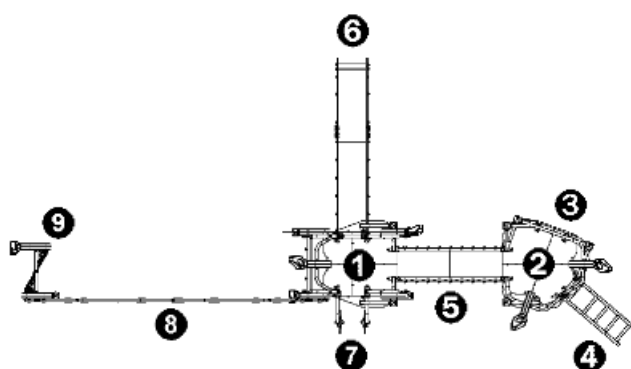

1. Platforma 1,37m
2. Platforma 1,37m
3. Ścianka wspinaczkowa 1,37m
4. Drabinka pochyła 1,37m
5. Mostek
6. Zjeżdżalnia 1,37m
7. Wejście schodkowe
8. Sieć wspinaczkowa
9. Siatka wspinaczkowa

Produkt do zabawy został projektowany zgodnie z normami europejskimi EN 1176:2008 (PN-EN 1176:2009).