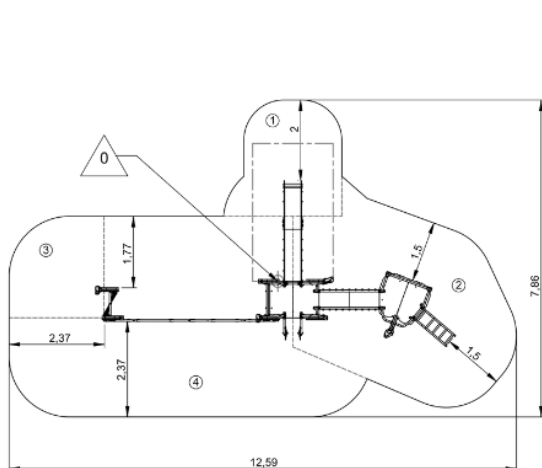

1	1m	4,5m²
2	1,37m	25,5m²
3	1,9m	5,5m²
4	2,8m	30m²