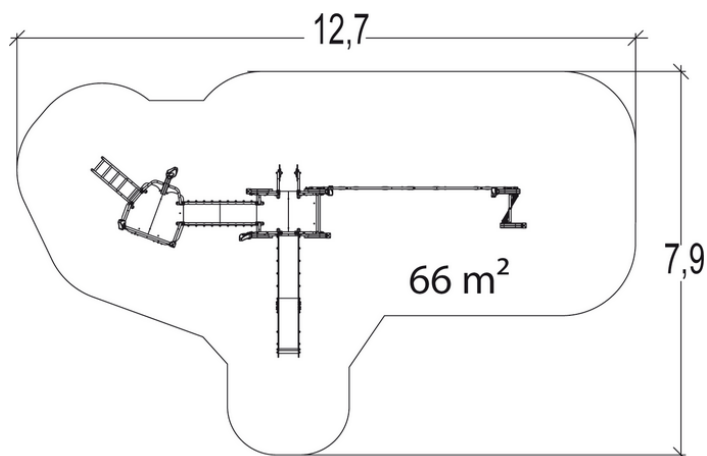

1	1m	4,5m²
2	1,37m	25,5m²
3	1,9m	5,5m²
4	2,8m	30m²