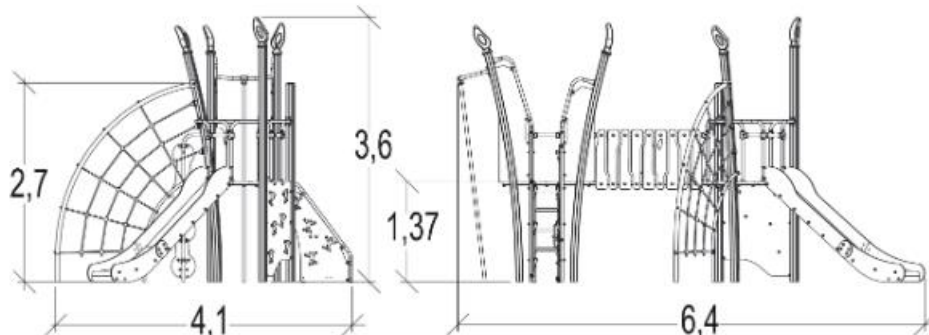

x3

spotykanie się

x2

Produkt do zabawy został projektowany zgodnie z normami europejskimi EN 1176:2008 (PN-EN 1176:2009).

**Gwarancja: 25 lat** na wszystkie ścianki, słupy stalowe oraz rury ze stali nierdzewnej  
**10 lat** na twarde plastik, elementy metalowe, podłogi ze sklejki i drewniane słupy  
**5 lat** na sprężyny, siatki, elementy plastikowe formowane rotacyjnie i łączniki metalowe  
**2 lata** na elementy ruchome

**Dystrybutor w Polsce: educarium spółka z o.o.** • ul. Grunwaldzka 207 • 85-451 Bydgoszcz  
 telefon 52 – 324 78 40 • educarium.pl • educarium-placezabaw.pl • bezpiecznanawierzchnia.pl

1	1m	6,5m <sup>2</sup>
2	1,37m	15m <sup>2</sup>
3	1,9m	11,5m <sup>2</sup>
4	2,7m	21,5m <sup>2</sup>

1. Platforma 1,37m
2. Platforma 1,37m
3. Zjeżdżalnia 1,37m
4. Pionowa ścianka wspinaczkowa 1,37m
5. Sieć wspinaczkowa
6. Przejście przez mostek
7. Drabinka z panelem wspinaczkowym 1,37m
8. Wspinaczka schodkowa z żabkami
9. Zjazd strażacki po rurze