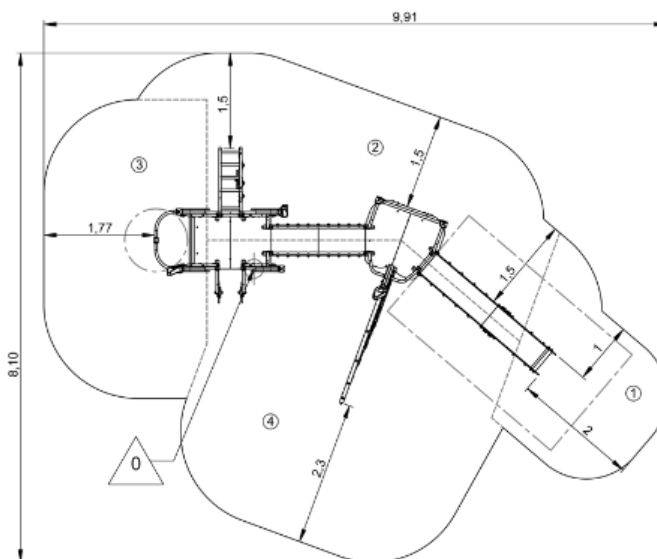

1	1m	6,5m²
2	1,37m	15m²
3	1,9m	11,5m²
4	2,7m	21,5m²