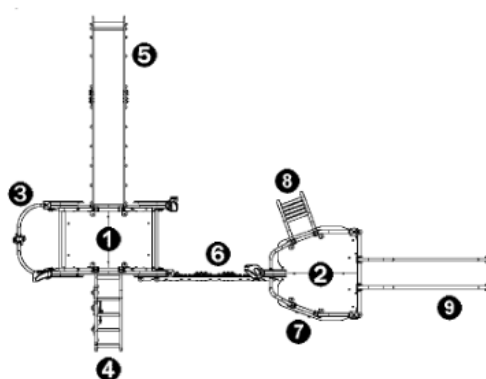

1. Platforma 1,37m
2. Platforma 1,77m
3. Zjazd strażacki po rurze
4. Drabinka pochyła z panelem aktywności 1,37m
5. Zjeżdżalnia 1,37m
6. Totem – ścianka wspinaczkowa
7. Ścianka wspinaczkowa
8. Drabinka 1,77m
9. Zjeżdżalnia rurowa równoległa

Produkt do zabawy został projektowany zgodnie z normami europejskimi EN 1176:2008 (PN-EN 1176:2009).

Gwarancja: 25 lat na wszystkie ścianki, słupy stalowe oraz rury ze stali nierdzewnej
10 lat na twarde plastik, elementy metalowe, podłogi ze sklejki i drewniane słupy
5 lat na sprężyny, siatki, elementy plastikowe formowane rotacyjnie i łączniki metalowe
2 lata na elementy ruchome

Dystrybutor w Polsce: educarium spółka z o.o. • ul. Grunwaldzka 207 • 85-451 Bydgoszcz
telefon 52 – 324 78 40 • educarium.pl • educarium-placezabaw.pl • bezpiecznanawierzchnia.pl