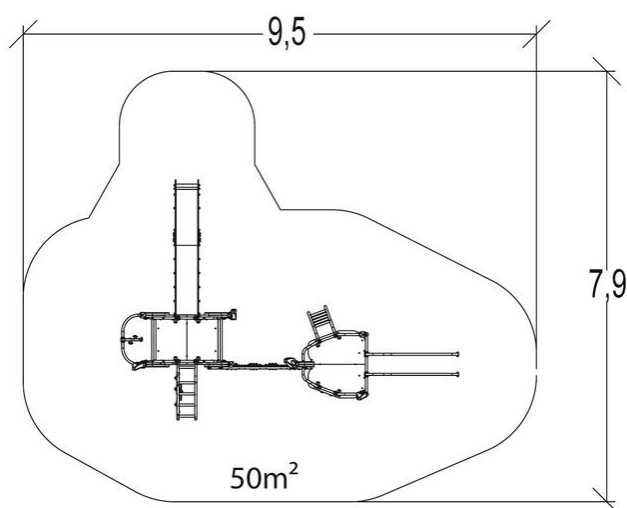

1. Platforma 1,37m
2. Platforma 1,77m
3. Zjazd strażacki po rurze
4. Drabinka pochyła z panelem aktywności 1,37m
5. Zjeżdżalnia 1,37m
6. Totem – ścianka wspinaczkowa
7. Ścianka wspinaczkowa
8. Drabinka 1,77m
9. Zjeżdżalnia rurowa równoległa

Produkt do zabawy został projektowany zgodnie z normami europejskimi EN 1176:2008 (PN-EN 1176:2009).

Gwarancja: 25 lat na wszystkie ścianki, słupy stalowe oraz rury ze stali nierdzewnej
10 lat na twarde plastik, elementy metalowe, podłogi ze sklejki i drewniane słupy
5 lat na sprężyny, siatki, elementy plastikowe formowane rotacyjnie i łączniki metalowe
2 lata na elementy ruchome

Dystrybutor w Polsce: educarium spółka z o.o. • ul. Grunwaldzka 207 • 85-451 Bydgoszcz
telefon 52 – 324 78 40 • educarium.pl • educarium-placezabaw.pl • bezpiecznanawierzchnia.pl