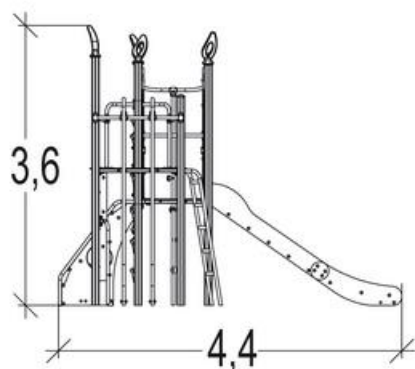

1. Platforma 1,37m
2. Platforma 1,77m
3. Zjazd strażacki po rurze
4. Drabinka pochyła z panelem aktywności 1,37m
5. Zjeżdżalnia 1,37m
6. Totem – ścianka wspinaczkowa
7. Ścianka wspinaczkowa
8. Drabinka 1,77m
9. Zjeżdżalnia rurowa równoległa

Produkt do zabawy został projektowany zgodnie z normami europejskimi EN 1176:2008 (PN-EN 1176:2009).

Gwarancja: 25 lat na wszystkie ścianki, słupy stalowe oraz rury ze stali nierdzewnej
10 lat na twarde plastik, elementy metalowe, podłogi ze sklejki i drewniane słupy
5 lat na sprężyny, siatki, elementy plastikowe formowane rotacyjnie i łączniki metalowe
2 lata na elementy ruchome

Dystrybutor w Polsce: educarium spółka z o.o. • ul. Grunwaldzka 207 • 85-451 Bydgoszcz
telefon 52 – 324 78 40 • educarium.pl • educarium-placezabaw.pl • bezpiecznanawierzchnia.pl