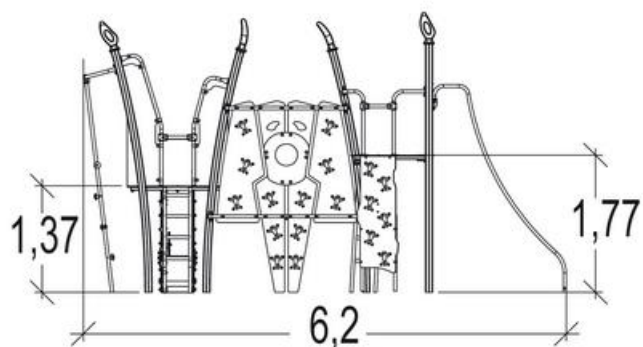

1. Platforma 1,37m
2. Platforma 1,77m
3. Zjazd strażacki po rurze
4. Drabinka pochyła z panelem aktywności 1,37m
5. Zjeżdżalnia 1,37m
6. Totem – ścianka wspinaczkowa
7. Ścianka wspinaczkowa
8. Drabinka 1,77m
9. Zjeżdżalnia rurowa równoległa

Produkt do zabawy został projektowany zgodnie z normami europejskimi EN 1176:2008 (PN-EN 1176:2009).

Gwarancja: 25 lat na wszystkie ścianki, słupy stalowe oraz rury ze stali nierdzewnej
10 lat na twarde plastik, elementy metalowe, podłogi ze sklejki i drewniane słupy
5 lat na sprężyny, siatki, elementy plastikowe formowane rotacyjnie i łączniki metalowe
2 lata na elementy ruchome

Dystrybutor w Polsce: educarium spółka z o.o. • ul. Grunwaldzka 207 • 85-451 Bydgoszcz
telefon 52 – 324 78 40 • educarium.pl • educarium-placezabaw.pl • bezpiecznanawierzchnia.pl