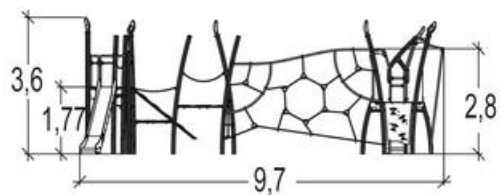

1. Platforma z zadaszeniem 1,17m
2. Platforma 1,37m
3. Platforma 1,77m
4. Rozsuwany panel
5. Ścianka wspinaczkowa 1,17m
6. Zjeżdżalnia 0,60m
7. Przejście po mostku
8. Zjazd strażaka po rurze
9. Ścianka wspinaczkowa 1,37m
10. Sieć wspinaczkowa
11. Przejście po ścieżce balansującej
12. Wejście wspinaczkowe po trapie
13. Ścianka wspinaczkowa
14. Zjeżdżalnia 1,77m

Produkt do zabawy został projektowany zgodnie z normami europejskimi EN 1176:2008 (PN-EN 1176:2009).

Gwarancja: 25 lat na wszystkie ścianki, słupy stalowe oraz rury ze stali nierdzewnej
10 lat na twarde plastik, elementy metalowe, podłogi ze sklejki i drewniane słupy
5 lat na sprężyny, siatki, elementy plastikowe formowane rotacyjnie i łączniki metalowe
2 lata na elementy ruchome

Dystrybutor w Polsce: educarium spółka z o.o. • ul. Grunwaldzka 207 • 85-451 Bydgoszcz
telefon 52 – 324 78 40 • educarium.pl • educarium-placezabaw.pl • bezpiecznanawierzchnia.pl