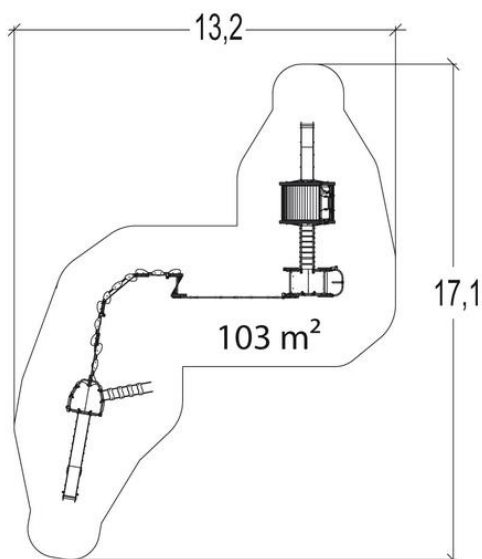

1. Platforma z zadaszeniem 1,17m
2. Platforma 1,37m
3. Platforma 1,77m
4. Rozsuwany panel
5. Ścianka wspinaczkowa 1,17m
6. Zjeżdżalnia 0,60m
7. Przejście po mostku
8. Zjazd strażaka po rurze
9. Ścianka wspinaczkowa 1,37m
10. Sieć wspinaczkowa
11. Przejście po ścieżce balansującej
12. Wejście wspinaczkowe po trapie
13. Ścianka wspinaczkowa
14. Zjeżdżalnia 1,77m

Produkt do zabawy został projektowany zgodnie z normami europejskimi EN 1176:2008 (PN-EN 1176:2009).

Gwarancja: 25 lat na wszystkie ścianki, słupy stalowe oraz rury ze stali nierdzewnej
10 lat na twarde plastik, elementy metalowe, podłogi ze sklejki i drewniane słupy
5 lat na sprężyny, siatki, elementy plastikowe formowane rotacyjnie i łączniki metalowe
2 lata na elementy ruchome

Dystrybutor w Polsce: educarium spółka z o.o. • ul. Grunwaldzka 207 • 85-451 Bydgoszcz
telefon 52 – 324 78 40 • educarium.pl • educarium-placezabaw.pl • bezpiecznanawierzchnia.pl