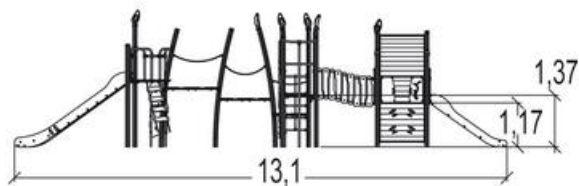

1. Platforma z zadaszeniem 1,17m
2. Platforma 1,37m
3. Platforma 1,77m
4. Rozsuwany panel
5. Ścianka wspinaczkowa 1,17m
6. Zjeżdżalnia 0,60m
7. Przejście po mostku
8. Zjazd strażaka po rurze
9. Ścianka wspinaczkowa 1,37m
10. Sieć wspinaczkowa
11. Przejście po ścieżce balansującej
12. Wejście wspinaczkowe po trapie
13. Ścianka wspinaczkowa
14. Zjeżdżalnia 1,77m

Produkt do zabawy został projektowany zgodnie z normami europejskimi EN 1176:2008 (PN-EN 1176:2009).

Gwarancja: 25 lat na wszystkie ścianki, słupy stalowe oraz rury ze stali nierdzewnej
10 lat na twarde plastik, elementy metalowe, podłogi ze sklejki i drewniane słupy
5 lat na sprężyny, siatki, elementy plastikowe formowane rotacyjnie i łączniki metalowe
2 lata na elementy ruchome

Dystrybutor w Polsce: educarium spółka z o.o. • ul. Grunwaldzka 207 • 85-451 Bydgoszcz
telefon 52 – 324 78 40 • educarium.pl • educarium-placezabaw.pl • bezpiecznanawierzchnia.pl