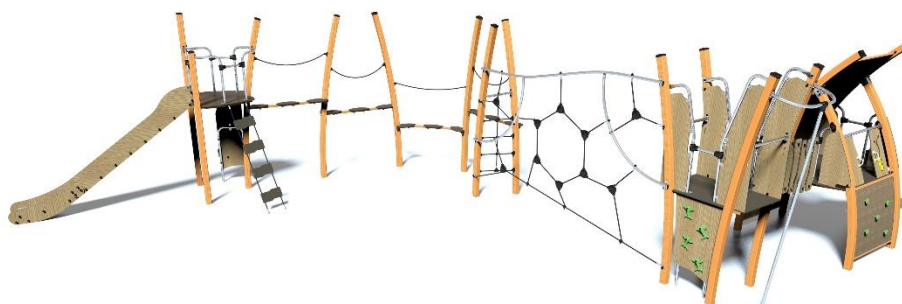

## J5613 Kanope

40 użytkowników

HIC=2,8m

3+lat

1=13,3m 2=8,8m  
3=3,6

17,1m x 13,2m

### Funkcje zabawowe: 14

wspinanie

x3

zjeżdżanie

x3

przejście

x1

wspinanie

25 lat

Platformy z wykonane z 12,5mm płyty HPL o teksturowanej powierzchni antypoślizgowej.

10 lat

Ścianki wykonane ze zwartego materiału kompozytowego o wyglądzie drewna.)

10 lat

Trwałe rurki ze stali nierdzewnej o średnicy 40mm gwarantujące niezawodność urządzenia.

25 lat

Formowane wtryskowo mocowania poliamidowe, odporne na promieniowanie UV, nietoksyczne i ognioodporne. Grubość poliamidu zapewnia wytrzymałość na wstrząsy i akty wandalizmu.

5 lat

Powierzchnia zjeżdżalni wykonana z 2mm stali nierdzewnej, kształtowanej, giętej i walcowanej z jednego kawałka.