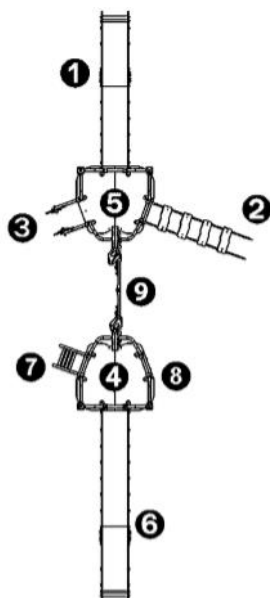

1. Zjazd HT: 1,37m
2. Drabinka siatkowa
3. Drabinka
4. Platforma bez daszku HT: 1,77m
5. Platforma bez daszku HT: 1,37m
6. Zjazd HT: 1,77m
7. Drabinka HT: 1,77m
8. Ścianka wspinaczkowa
9. Ścianka wspinaczkowa „motylek”

Produkt do zabawy został projektowany zgodnie z normami europejskimi EN 1176:2008 (PN-EN 1176:2009).

Gwarancja: 25 lat na wszystkie ścianki, słupy stalowe oraz rury ze stali nierdzewnej
10 lat na twarde plastik, elementy metalowe, podłogi ze sklejki i drewniane słupy
5 lat na sprężyny, siatki, elementy plastikowe formowane rotacyjnie i łączniki metalowe
2 lata na elementy ruchome

Dystrybutor w Polsce: educarium spółka z o.o. • ul. Grunwaldzka 207 • 85-451 Bydgoszcz
telefon 52 – 324 78 40 • educarium.pl • educarium-placezabaw.pl • bezpiecznanawierzchnia.pl