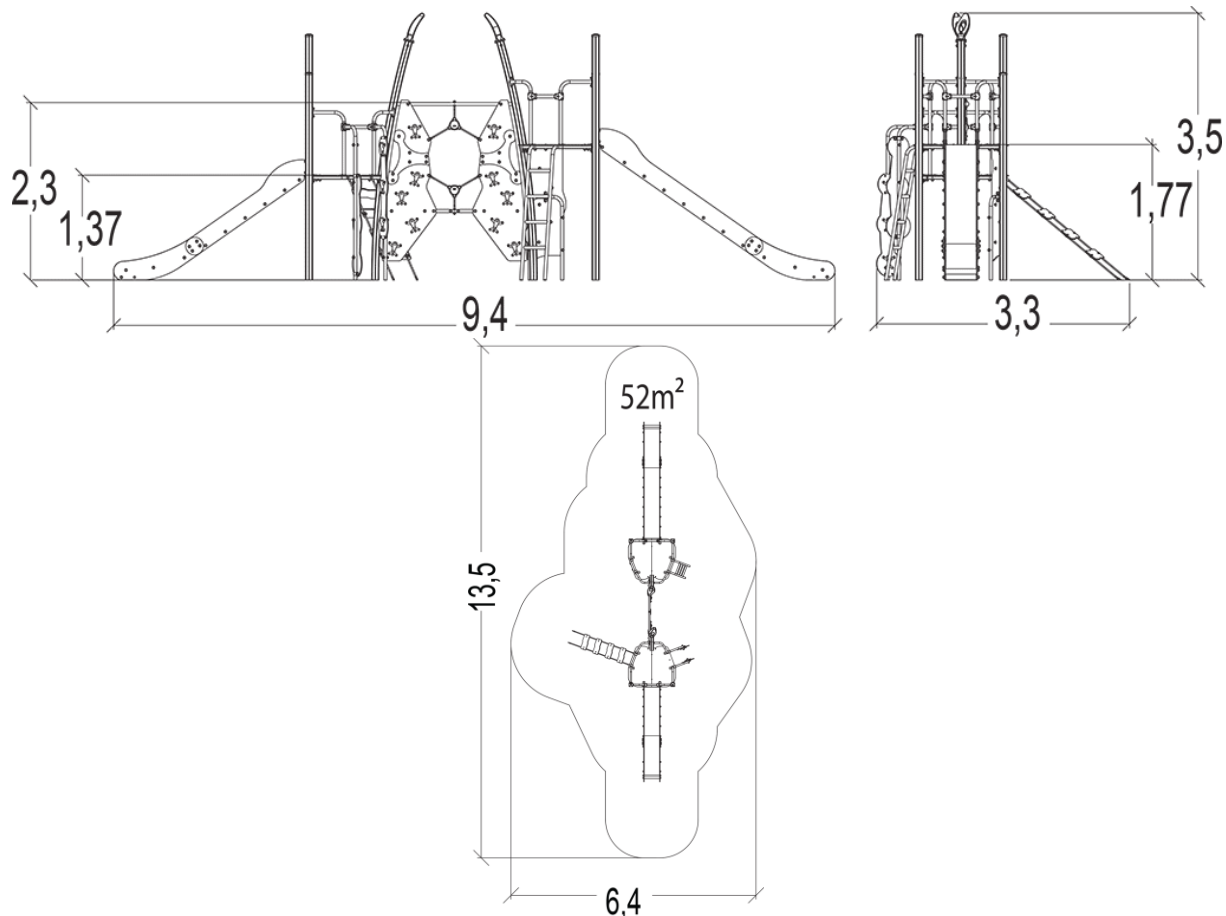

1. Zjazd HT: 1,37m
2. Drabinka siatkowa
3. Drabinka
4. Platforma bez daszku HT: 1,77m
5. Platforma bez daszku HT: 1,37m
6. Zjazd HT: 1,77m
7. Drabinka HT: 1,77m
8. Ścianka wspinaczkowa
9. Ścianka wspinaczkowa „motylek”

Produkt do zabawy został projektowany zgodnie z normami europejskimi EN 1176:2008 (PN-EN 1176:2009).

Gwarancja: 25 lat na wszystkie ścianki, słupy stalowe oraz rury ze stali nierdzewnej
10 lat na twarde plastik, elementy metalowe, podłogi ze sklejki i drewniane słupy
5 lat na sprężyny, siatki, elementy plastikowe formowane rotacyjnie i łączniki metalowe
2 lata na elementy ruchome

Dystrybutor w Polsce: educarium spółka z o.o. • ul. Grunwaldzka 207 • 85-451 Bydgoszcz
telefon 52 – 324 78 40 • educarium.pl • educarium-placezabaw.pl • bezpiecznanawierzchnia.pl