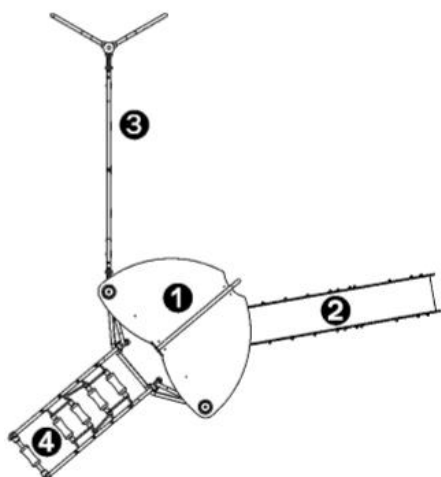

1. Platforma kompaktowa – 3 słupy HT: 1,37m
2. Siatka „gwiazdka”
3. Zjazd ze stali nierdzewnej HT: 1,37m
4. Kołyszące się stopnie HT: 1,37m

Produkt do zabawy został zbadany zgodnie z normami europejskimi EN 1176-2008, posiada aktualny certyfikat TÜV.