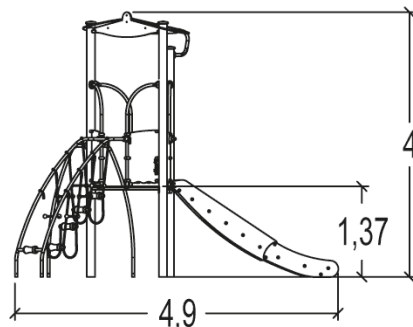

1. Platforma kompaktowa – 3 słupy HT: 1,37m
2. Siatka „gwiazdka”
3. Zjazd ze stali nierdzewnej HT: 1,37m
4. Kołyszące się stopnie HT: 1,37m

Produkt do zabawy został zbadany zgodnie z normami europejskimi EN 1176-2008, posiada aktualny certyfikat TÜV.