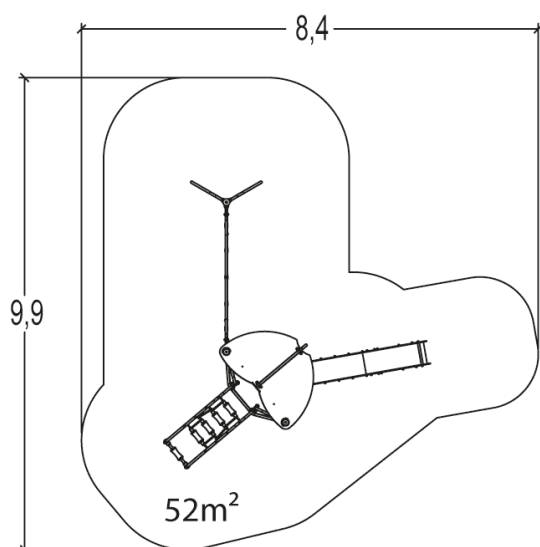

1. Platforma kompaktowa – 3 słupy HT: 1,37m
2. Siatka „gwiazdka”
3. Zjazd ze stali nierdzewnej HT: 1,37m
4. Kołyszące się stopnie HT: 1,37m

Produkt do zabawy został zbadany zgodnie z normami europejskimi EN 1176-2008, posiada aktualny certyfikat TÜV.