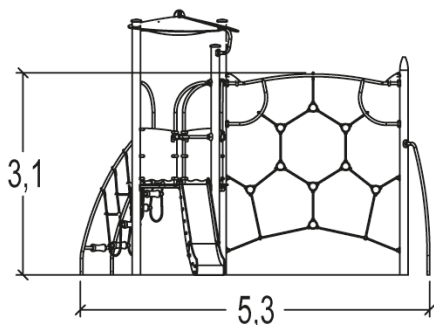

1. Platforma kompaktowa – 3 słupy HT: 1,37m
2. Siatka „gwiazdka”
3. Zjazd ze stali nierdzewnej HT: 1,37m
4. Kołyszące się stopnie HT: 1,37m

Produkt do zabawy został zbadany zgodnie z normami europejskimi EN 1176-2008, posiada aktualny certyfikat TÜV.