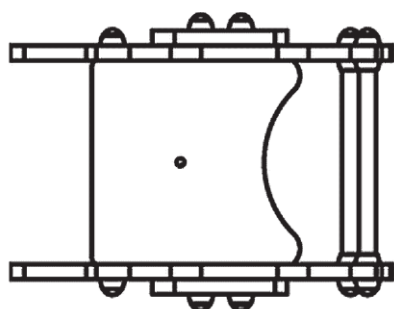

Produkt do zabawy został zbadany zgodnie z normami europejskimi EN 1176-2008, posiada aktualny certyfikat TÜV.

Gwarancja:

- 25 lat na wszystkie ścianki, słupy stalowe oraz rury ze stali nierdzewnej
- 10 lat na twarde plastik, elementy metalowe, podłogi ze sklejki i drewniane słupy
- 5 lat na sprężyny, siatki, elementy plastikowe formowane rotacyjnie i łączniki metalowe
- 2 lata na elementy ruchome

Dystrybutor w Polsce: [educarium spółka z o.o.](http://educarium.pl) • ul. Grunwaldzka 207 • 85-451 Bydgoszcz
telefon 52 – 324 78 40 • educarium.pl • educarium-placezabaw.pl • bezpiecznanawierzchnia.pl