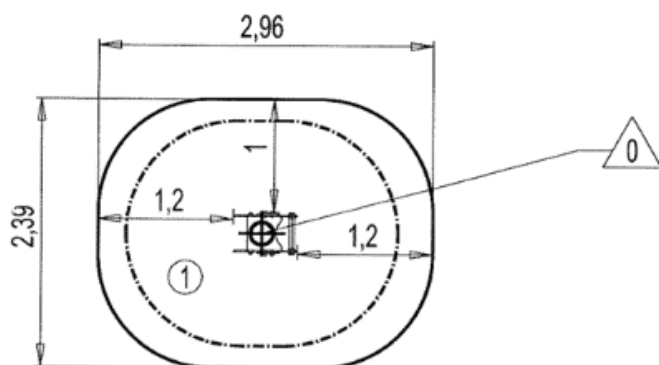

Point de Référence
Setting Out Point
Punto de referencia
Bezugspunkt