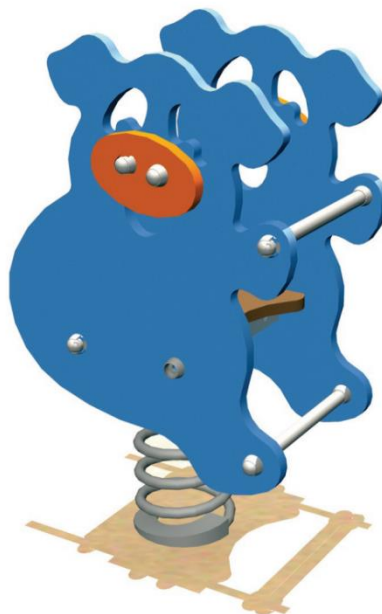

## J841 Świnka Chrumka

1 użytkownik

HIC= 0,6m

2-8 lat

1=0,55m 2=0,4m 3=0,96m

2,39m x 2,96m

### Funkcje zabawowe

huśtanie

x 1

balansowanie

x 1

**Materiały:**

Panele kolorowe zostały wykonane z materiału HPL o grubości 13mm. Jest to materiał twardy i wyjątkowo odporny na warunki pogodowe i wandalizm.

**Gwarancja:**

10 lat

Sprężyny wykonano z wysokiej jakości stali (klasa 35SCD6) pokrytej cynkiem i podwójną warstwą proszkowej farby epoksydowej. Mocowania sprężyn wykonano z bardzo wytrzymałego poliamidu- rozwiązanie opatentowane przez firmę Proludic.