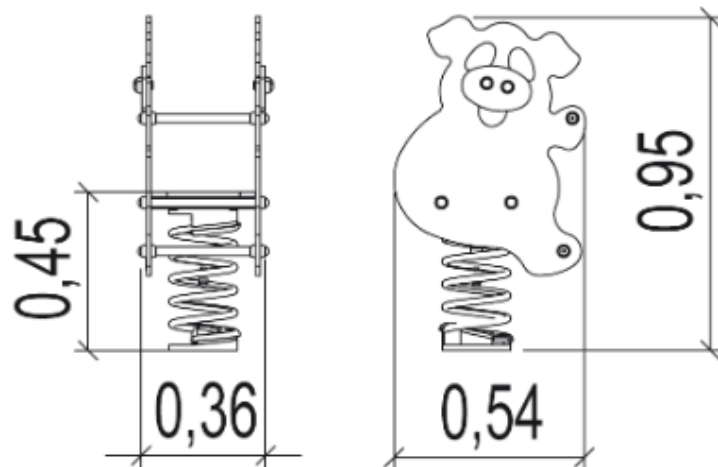

Point de Référence
Setting Out Point
Punto de referencia
Bezugspunkt